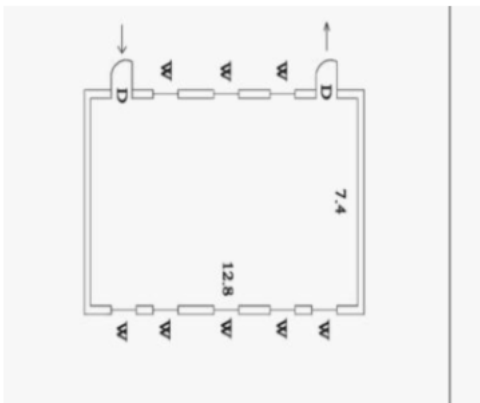

Google Map View

Polling Station Building Front View

Polling Station Front View

Cad View

Key MAP View

1	FFS1266931	பெயர் : பத்மாவதி கணவர் பெயர்: சூமார் வீட்டு எண் : 1 வயது : 48 பாலினம் : பெண்	Photo is available	2	NNE1045863	பெயர் : செலின்மேரி கணவர் பெயர்: ஸ்டாலின் சகாயராஜ் வீட்டு எண் : 1 வயது : 37 பாலினம் : பெண்	Photo is available	3	NNE0348847	பெயர் : செந்தில்குமார் தந்தை பெயர்: கோவிந்தராஜ் வீட்டு எண் : 1 வயது : 35 பாலினம் : ஆண்	Photo is available
4	NNE0875468	பெயர் : ரேவதி கணவர் பெயர்: கணபதி வீட்டு எண் : 4 வயது : 56 பாலினம் : பெண்	Photo is available	5	NNE0698043	பெயர் : கண்ணதாசன் தந்தை பெயர்: இளங்கோவன் வீட்டு எண் : 4 வயது : 40 பாலினம் : ஆண்	Photo is available	6	NNE0499558	பெயர் : கனகா கணவர் பெயர்: தமிழ்செல்வன் வீட்டு எண் : 4-2A வயது : 50 பாலினம் : பெண்	Photo is available
7	NNE1094432	பெயர் : சூரியா தந்தை பெயர்: தமிழ்செல்வன் வீட்டு எண் : 4/2ஏ வயது : 27 பாலினம் : ஆண்	Photo is available	8	NNE1973387	பெயர் : சுரேஷ் தந்தை பெயர்: தமிழ்ச்செல்வன் வீட்டு எண் : 4/2A வயது : 24 பாலினம் : ஆண்	Photo is available	9	RQC0013631	பெயர் : ரேணுகாதேவி தந்தை பெயர்: கோவிந்தராஜ் வீட்டு எண் : 4/2டி வயது : 37 பாலினம் : பெண்	Photo is available
10	NNE1152644	பெயர் : பிரவீன்குமார் தந்தை பெயர்: ரமேஷ் வீட்டு எண் : 4/12 வயது : 26 பாலினம் : ஆண்	Photo is available	11	FFS6649404	பெயர் : வசந்தா கணவர் பெயர்: வெங்கடாசலம் வீட்டு எண் : 4-15 வயது : 48 பாலினம் : பெண்	Photo is available	12	NNE0499517	பெயர் : மல்லிகா கணவர் பெயர்: தங்கராசு வீட்டு எண் : 4-22 வயது : 45 பாலினம் : பெண்	Photo is available
13	NNE2244440	பெயர் : சந்தோஷ் தந்தை பெயர்: தங்கராசு வீட்டு எண் : 4/22 வயது : 22 பாலினம் : ஆண்	Photo is available	14	NNE2068948	பெயர் : வசந்தகுமார் தந்தை பெயர்: காத்தையன் வீட்டு எண் : 4/490 வயது : 24 பாலினம் : ஆண்	Photo is available	15	NNE2245827	பெயர் : அபிநாஷ் தந்தை பெயர்: பாஸ்கர் வீட்டு எண் : 4/492 வயது : 22 பாலினம் : ஆண்	Photo is available
16	NNE1087402	பெயர் : சாந்தி கணவர் பெயர்: முருகேசன் வீட்டு எண் : 4/494 வயது : 37 பாலினம் : பெண்	Photo is available	17	NNE2135432	பெயர் : பொன்னம்மாள் கணவர் பெயர்: கிருஷ்ணமூர்த்தி வீட்டு எண் : 4/494 வயது : 27 பாலினம் : பெண்	Photo is available	18	NNE1965037	பெயர் : மெர்லின் கிளமண்ட் தந்தை பெயர்: ஆரொக்கிய தாஸ் வீட்டு எண் : 4/499 வயது : 27 பாலினம் : ஆண்	Photo is available
19	NNE1968320	பெயர் : சரவணன் தந்தை பெயர்: சுவாமிநாதன் வீட்டு எண் : 4/504 வயது : 24 பாலினம் : ஆண்	Photo is available	20	NNE2244390	பெயர் : மோகனசண்முகம் தந்தை பெயர்: சாமிநாதன் வீட்டு எண் : 4/504 வயது : 22 பாலினம் : ஆண்	Photo is available	21	NNE1111863	பெயர் : வடிவேல் தந்தை பெயர்: கலியபெருமாள் வீட்டு எண் : 4/512 வயது : 50 பாலினம் : ஆண்	Photo is available
22	NNE0348730	பெயர் : அசோக் தந்தை பெயர்: பிச்சை வீட்டு எண் : 4-512 வயது : 33 பாலினம் : ஆண்	Photo is available	23	NNE2067056	பெயர் : அஜீத்குமார் தந்தை பெயர்: மணி வீட்டு எண் : 4/514 வயது : 24 பாலினம் : ஆண்	Photo is available	24	NNE0348862	பெயர் : கதிர் தந்தை பெயர்: வெட்கமணன் வீட்டு எண் : 4-515 வயது : 33 பாலினம் : ஆண்	Photo is available
25	NNE0875401	பெயர் : பிரேமா கணவர் பெயர்: வேம்பு வீட்டு எண் : 4-516 வயது : 46 பாலினம் : பெண்	Photo is available	26	NNE2380681	பெயர் : சந்தியா தாயின் பெயர்: பிரேமா வீட்டு எண் : 4/516 வயது : 19 பாலினம் : பெண்	Photo is available	27	NNE1993633	பெயர் : தேவி தாயின் பெயர்: ரேணுகா வீட்டு எண் : 4/517 வயது : 39 பாலினம் : பெண்	Photo is available
28	NNE0348953	பெயர் : பிரகாஷ் தந்தை பெயர்: பாப்பா வீட்டு எண் : 4-517 வயது : 37 பாலினம் : ஆண்	Photo is available	29	NNE0499657	பெயர் : மூர்த்தி தந்தை பெயர்: வீரையன் வீட்டு எண் : 4-518 வயது : 40 பாலினம் : ஆண்	Photo is available	30	NNE0498790	பெயர் : நிஷாந்தி கணவர் பெயர்: மூர்த்தி வீட்டு எண் : 4-518 வயது : 36 பாலினம் : பெண்	Photo is available