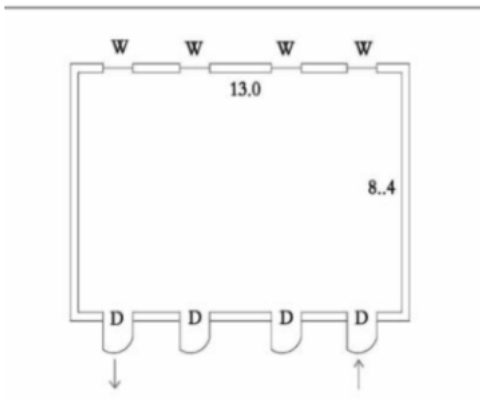

Google Map View

Polling Station Building Front View

Polling Station Front View

Cad View

Key MAP View

1 பெயர் : ஷாலினி கணவர் பெயர்: சிவபாலன் வீட்டு எண் : 1 வயது : 34 பாலினம் : பெண் Photo is available	NNE1109958	2 பெயர் : சத்தியபிரியா தந்தை பெயர்: சம்பத் வீட்டு எண் : 1 வயது : 31 பாலினம் : பெண் Photo is available	NNE0949263	3 பெயர் : ராதிகா தந்தை பெயர்: ராஜேந்திரன் வீட்டு எண் : 1 வயது : 30 பாலினம் : பெண் Photo is available	NNE0948901
4 பெயர் : கோகன பிரியா தந்தை பெயர்: ராமன் வீட்டு எண் : 1 வயது : 30 பாலினம் : பெண் Photo is available	NNE1046291	5 பெயர் : விஜயக்குமார் தந்தை பெயர்: பரமசிவம் வீட்டு எண் : 1 வயது : 29 பாலினம் : ஆண் Photo is available	NNE1000124	6 பெயர் : ரகுபவரன் தந்தை பெயர்: ராஜேந்திரன் வீட்டு எண் : 1 வயது : 28 பாலினம் : ஆண் Photo is available	NNE0948919
7 பெயர் : கௌசல்யா தந்தை பெயர்: குமார் வீட்டு எண் : 2/3/2 வயது : 26 பாலினம் : பெண் Photo is available	NNE1107820	8 பெயர் : நபினியா தந்தை பெயர்: மதியழகன் வீட்டு எண் : 3 வயது : 29 பாலினம் : பெண் Photo is available	NNE0948802	9 பெயர் : பவித்ரா தாயின் பெயர்: சந்திரா வீட்டு எண் : 3/203 வயது : 26 பாலினம் : பெண் Photo is available	NNE1107838
10 பெயர் : செல்வ பிரியா தந்தை பெயர்: பன்னீர்செல்வம் வீட்டு எண் : 3-191 வயது : 39 பாலினம் : பெண் Photo is available	NNE0500728	11 பெயர் : சுகாசினி தந்தை பெயர்: பன்னீர்செல்வம் வீட்டு எண் : 3-191 வயது : 38 பாலினம் : பெண் Photo is available	NNE0500330	12 பெயர் : பிரகாஷ் தந்தை பெயர்: பன்னீர்செல்வம் வீட்டு எண் : 3-191 வயது : 32 பாலினம் : ஆண் Photo is available	NNE0500512
13 பெயர் : அதிஸ்டெல்லா கணவர் பெயர்: நாகராஜ் வீட்டு எண் : 3-192 வயது : 45 பாலினம் : பெண் Photo is available	NNE0071357	14 பெயர் : இந்திரா கணவர் பெயர்: கோபால் வீட்டு எண் : 3-193 வயது : 44 பாலினம் : பெண் Photo is available	NNE0071738	15 பெயர் : கோபால் கலியமூர்த்தி தந்தை பெயர்: கலியமூர்த்தி வீட்டு எண் : 3-193 வயது : 44 பாலினம் : ஆண் Photo is available	NNE0070722
16 பெயர் : சந்தோஷ் தந்தை பெயர்: கோபால் வீட்டு எண் : 3/193 வயது : 19 பாலினம் : ஆண் Photo is available	NNE2369767	17 பெயர் : ஜோதி தந்தை பெயர்: அன்பழகன் வீட்டு எண் : 3/493 வயது : 27 பாலினம் : பெண் Photo is available	NNE1107846	18 பெயர் : மணிகண்டன் தந்தை பெயர்: அன்பழகன் வீட்டு எண் : 3/195 வயது : 23 பாலினம் : ஆண் Photo is available	NNE2214872
19 பெயர் : அருண் குமார் தந்தை பெயர்: கோபால் வீட்டு எண் : 3/195 வயது : 22 பாலினம் : ஆண் Photo is available	NNE2214849	20 பெயர் : நந்தினி தந்தை பெயர்: மதியழகன் வீட்டு எண் : 3 வயது : 27 பாலினம் : பெண் Photo is available	NNE1107812	21 பெயர் : சதீஷ்குமார் தந்தை பெயர்: லெட்சுமணன் வீட்டு எண் : 3/203 வயது : 29 பாலினம் : ஆண் Photo is available	NNE2152635
22 பெயர் : சந்துருக்குமார் தாயின் பெயர்: சந்திரா வீட்டு எண் : 3/203 வயது : 20 பாலினம் : ஆண் Photo is available	NNE2366086	23 பெயர் : சிவபாலன் தந்தை பெயர்: முருகன் வீட்டு எண் : 3-317 வயது : 34 பாலினம் : ஆண் Photo is available	NNE0500710	24 பெயர் : தினேஷ் குமார் தந்தை பெயர்: முருகன் வீட்டு எண் : 3-317 வயது : 33 பாலினம் : ஆண் Photo is available	NNE0500736
25 பெயர் : ஷர்லின் மோனிஷா தந்தை பெயர்: சர்லஸ் வீட்டு எண் : 3/455 வயது : 24 பாலினம் : பெண் Photo is available	NNE1982651	26 பெயர் : பார்த்திபன் தந்தை பெயர்: குணசேகரன் வீட்டு எண் : 3-470 வயது : 37 பாலினம் : ஆண் Photo is available	NNE0500884	27 பெயர் : சம்பத் தந்தை பெயர்: தங்கவேல் வீட்டு எண் : 3-475 வயது : 59 பாலினம் : ஆண் Photo is available	NNE0071217
28 பெயர் : மல்லிகா கணவர் பெயர்: சம்பத் வீட்டு எண் : 3-475 வயது : 56 பாலினம் : பெண் Photo is available	NNE0071209	29 பெயர் : அஜீத் தந்தை பெயர்: உலகநாதன் வீட்டு எண் : 3/481 வயது : 29 பாலினம் : ஆண் Photo is available	NNE2303410	30 பெயர் : ஜயப்பன் தந்தை பெயர்: அன்பழகன் வீட்டு எண் : 3-493 வயது : 30 பாலினம் : ஆண் Photo is available	NNE0875716