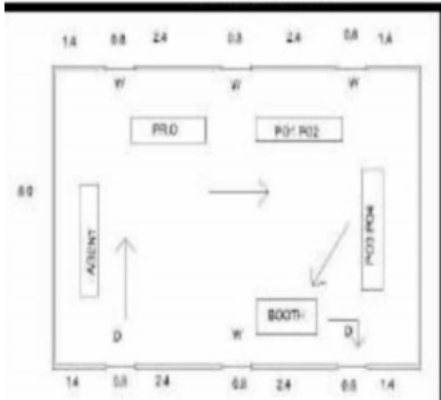

வாக்காளர் பதிவு அலுவலரின்
கையொப்பம்

Nazri Naksha

Google Map View

Polling Station Building Front View

Polling Station Front View

Cad View

Key MAP View

1 பெயர் : ராணி கணவர் பெயர் : கோவிந்தராசு வீட்டு எண் : 1 வயது : 76 பாலினம் : பெண் Photo is available	NNE1707066	2 பெயர் : இளங்கோவன் தந்தை பெயர் : ராஜமாணிக்கம் வீட்டு எண் : 1 வயது : 53 பாலினம் : ஆண் Photo is available	NNE1707074	3 பெயர் : மதியழகன் தந்தை பெயர் : துரைராஜ் வீட்டு எண் : 1 வயது : 51 பாலினம் : ஆண் Photo is available	NNE0876169
4 பெயர் : அமுதா கணவர் பெயர் : செந்தில் வீட்டு எண் : 1 வயது : 51 பாலினம் : பெண் Photo is available	NNE1047133	5 பெயர் : கமலேஸ்வரன் தந்தை பெயர் : இளங்கோவன் வீட்டு எண் : 1/2 வயது : 25 பாலினம் : ஆண் Photo is available	NNE1154301	6 பெயர் : பவித்ரா தந்தை பெயர் : இளங்கோவன் வீட்டு எண் : 1/2 வயது : 22 பாலினம் : பெண் Photo is available	NNE2213007
7 பெயர் : ஜெயராமன் தந்தை பெயர் : சேகர் வீட்டு எண் : 1-3 வயது : 33 பாலினம் : ஆண் Photo is available	NNE0602623	8 பெயர் : வேம்பு கணவர் பெயர் : வைத்தியநாதன் வீட்டு எண் : 1-5 வயது : 48 பாலினம் : பெண் Photo is available	NNE0950832	9 பெயர் : சந்தோஷ்குமார் தந்தை பெயர் : சம்பத் வீட்டு எண் : 1/6 வயது : 26 பாலினம் : ஆண் Photo is available	NNE1154293
10 பெயர் : அபிராமி தந்தை பெயர் : சம்பத் வீட்டு எண் : 1/6 வயது : 25 பாலினம் : பெண் Photo is available	NNE1154319	11 பெயர் : யோகேஷ்வரன் தந்தை பெயர் : ரவிசந்திரன் வீட்டு எண் : 1/7 வயது : 25 பாலினம் : ஆண் Photo is available	NNE1154327	12 பெயர் : பிரவீன் குமார் தந்தை பெயர் : செல்வகுமார் வீட்டு எண் : 1-10 வயது : 28 பாலினம் : ஆண் Photo is available	NNE0950709
13 பெயர் : புனிதா கணவர் பெயர் : அன்பழகன் வீட்டு எண் : 1-11 வயது : 42 பாலினம் : பெண் Photo is available	NNE0602607	14 பெயர் : பாலகுமார் தந்தை பெயர் : பால்கரன் வீட்டு எண் : 1/13 வயது : 25 பாலினம் : ஆண் Photo is available	NNE2094837	15 பெயர் : மங்களநாயகி கணவர் பெயர் : முருகானந்தம் வீட்டு எண் : 1-29 வயது : 46 பாலினம் : பெண் Photo is available	NNE0602631
16 பெயர் : சந்திரி கணவர் பெயர் : மணிகண்டன் வீட்டு எண் : 1-31 வயது : 30 பாலினம் : பெண் Photo is available	NNE1012103	17 பெயர் : ஜெயந்தி கணவர் பெயர் : மனோகரன் வீட்டு எண் : 1-45 வயது : 40 பாலினம் : பெண் Photo is available	NNE0950857	18 பெயர் : தேவதர்ஷினி தந்தை பெயர் : மனோகரன் வீட்டு எண் : 1/45ஏ வயது : 19 பாலினம் : பெண் Photo is available	NNE2345163
19 பெயர் : யோகேஷ்வரன் தந்தை பெயர் : சிவகுருநாதன் வீட்டு எண் : 1/48 வயது : 24 பாலினம் : ஆண் Photo is available	NNE2011302	20 பெயர் : குணா வீரமணி தந்தை பெயர் : வீரமணி வீட்டு எண் : 1-50 வயது : 33 பாலினம் : ஆண் Photo is available	NNE0602649	21 பெயர் : சங்கீதா கணவர் பெயர் : ஆசைத்தம்பி வீட்டு எண் : 1-52 வயது : 37 பாலினம் : பெண் Photo is available	NNE0602656
22 பெயர் : அஜீத் குமார் தந்தை பெயர் : மகாலிங்கம் வீட்டு எண் : 1-54 வயது : 29 பாலினம் : ஆண் Photo is available	NNE0950733	23 பெயர் : சித்ரா மணிகண்டன் கணவர் பெயர் : மணிகண்டன் வீட்டு எண் : 1/59 வயது : 48 பாலினம் : பெண் Photo is available	NNE2008209	24 பெயர் : இந்துமதி கணவர் பெயர் : அன்பழகன் வீட்டு எண் : 1-72 வயது : 37 பாலினம் : பெண் Photo is available	NNE1047141
25 பெயர் : விக்னேஷ்வரன் தந்தை பெயர் : செல்லதுரை வீட்டு எண் : 1/83 வயது : 26 பாலினம் : ஆண் Photo is available	NNE1214782	26 பெயர் : சசிக்குமார் தந்தை பெயர் : காசிநாதன் வீட்டு எண் : 1-84 வயது : 48 பாலினம் : ஆண் Photo is available	NNE0602581	27 பெயர் : அமலா ஜெயலெட்சுமி கணவர் பெயர் : சுரேஷ் வீட்டு எண் : 1/90 வயது : 38 பாலினம் : பெண் Photo is available	NNE1968171
28 பெயர் : வைதேகி கணவர் பெயர் : இளங்கோவன் வீட்டு எண் : 2 வயது : 51 பாலினம் : பெண் Photo is available	FFS1277599	29 பெயர் : புவனேஷ்வரி தந்தை பெயர் : குனசேகரன் வீட்டு எண் : 2/98 வயது : 25 பாலினம் : பெண் Photo is available	NNE1999549	30 பெயர் : தினேஷ் தந்தை பெயர் : சுவமிநாதன் வீட்டு எண் : 2/99 வயது : 24 பாலினம் : ஆண் Photo is available	NNE2010890