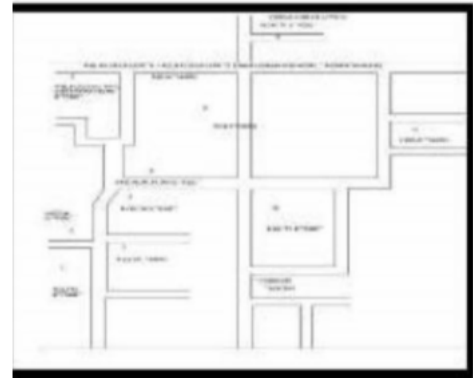

வாக்காளர் பதிவு அலுவலரின்
கையொப்பம்

Nazri Naksha

Google Map View

Polling Station Building Front View

Polling Station Front View

Cad View

Key MAP View

1 பெயர் : ராணி கணவர் பெயர் : கோவிந்தராசு வீட்டு எண் : 1 வயது : 76 பாலினம் : பெண் Photo is available	NNE1707066	2 பெயர் : இளங்கோவன் தந்தை பெயர் : ராஜமாணிக்கம் வீட்டு எண் : 1 வயது : 53 பாலினம் : ஆண் Photo is available	NNE1707074	3 பெயர் : மதியழகன் தந்தை பெயர் : துரைராஜ் வீட்டு எண் : 1 வயது : 51 பாலினம் : ஆண் Photo is available	NNE0876169
4 பெயர் : அமுதா கணவர் பெயர் : செந்தில் வீட்டு எண் : 1 வயது : 51 பாலினம் : பெண் Photo is available	NNE1047133	5 பெயர் : கமலேஸ்வரன் தந்தை பெயர் : இளங்கோவன் வீட்டு எண் : 1/2 வயது : 25 பாலினம் : ஆண் Photo is available	NNE1154301	6 பெயர் : பவித்ரா தந்தை பெயர் : இளங்கோவன் வீட்டு எண் : 1/2 வயது : 22 பாலினம் : பெண் Photo is available	NNE2213007
7 பெயர் : ஜெயராமன் தந்தை பெயர் : சேகர் வீட்டு எண் : 1-3 வயது : 33 பாலினம் : ஆண் Photo is available	NNE0602623	8 பெயர் : வேம்பு கணவர் பெயர் : வைத்தியநாதன் வீட்டு எண் : 1-5 வயது : 48 பாலினம் : பெண் Photo is available	NNE0950832	9 பெயர் : சந்தோஷ்குமார் தந்தை பெயர் : சம்பத் வீட்டு எண் : 1/6 வயது : 26 பாலினம் : ஆண் Photo is available	NNE1154293
10 பெயர் : அபிராமி தந்தை பெயர் : சம்பத் வீட்டு எண் : 1/6 வயது : 25 பாலினம் : பெண் Photo is available	NNE1154319	11 பெயர் : யோகேஷ்வரன் தந்தை பெயர் : ரவிசந்திரன் வீட்டு எண் : 1/7 வயது : 25 பாலினம் : ஆண் Photo is available	NNE1154327	12 பெயர் : பிரவீன் குமார் தந்தை பெயர் : செல்வகுமார் வீட்டு எண் : 1-10 வயது : 28 பாலினம் : ஆண் Photo is available	NNE0950709
13 பெயர் : புனிதா கணவர் பெயர் : அன்பழகன் வீட்டு எண் : 1-11 வயது : 42 பாலினம் : பெண் Photo is available	NNE0602607	14 பெயர் : பாலகுமார் தந்தை பெயர் : பால்கரன் வீட்டு எண் : 1/13 வயது : 25 பாலினம் : ஆண் Photo is available	NNE2094837	15 பெயர் : மங்களநாயகி கணவர் பெயர் : முருகானந்தம் வீட்டு எண் : 1-29 வயது : 46 பாலினம் : பெண் Photo is available	NNE0602631
16 பெயர் : சந்திரி கணவர் பெயர் : மணிகண்டன் வீட்டு எண் : 1-31 வயது : 30 பாலினம் : பெண் Photo is available	NNE1012103	17 பெயர் : ஜெயந்தி கணவர் பெயர் : மனோகரன் வீட்டு எண் : 1-45 வயது : 40 பாலினம் : பெண் Photo is available	NNE0950857	18 பெயர் : தேவதர்ஷினி தந்தை பெயர் : மனோகரன் வீட்டு எண் : 1/45ஏ வயது : 19 பாலினம் : பெண் Photo is available	NNE2345163
19 பெயர் : யோகேஷ்வரன் தந்தை பெயர் : சிவகுருநாதன் வீட்டு எண் : 1/48 வயது : 24 பாலினம் : ஆண் Photo is available	NNE2011302	20 பெயர் : குணா வீரமணி தந்தை பெயர் : வீரமணி வீட்டு எண் : 1-50 வயது : 33 பாலினம் : ஆண் Photo is available	NNE0602649	21 பெயர் : சங்கீதா கணவர் பெயர் : ஆசைத்தம்பி வீட்டு எண் : 1-52 வயது : 37 பாலினம் : பெண் Photo is available	NNE0602656
22 பெயர் : அஜீத் குமார் தந்தை பெயர் : மகாலிங்கம் வீட்டு எண் : 1-54 வயது : 29 பாலினம் : ஆண் Photo is available	NNE0950733	23 பெயர் : சித்ரா மணிகண்டன் கணவர் பெயர் : மணிகண்டன் வீட்டு எண் : 1/59 வயது : 48 பாலினம் : பெண் Photo is available	NNE2008209	24 பெயர் : இந்துமதி கணவர் பெயர் : அன்பழகன் வீட்டு எண் : 1-72 வயது : 37 பாலினம் : பெண் Photo is available	NNE1047141
25 பெயர் : விக்னேஷ்வரன் தந்தை பெயர் : செல்லதுரை வீட்டு எண் : 1/83 வயது : 26 பாலினம் : ஆண் Photo is available	NNE1214782	26 பெயர் : சசிக்குமார் தந்தை பெயர் : காசிநாதன் வீட்டு எண் : 1-84 வயது : 48 பாலினம் : ஆண் Photo is available	NNE0602581	27 பெயர் : அமலா ஜெயலெட்சுமி கணவர் பெயர் : சுரேஷ் வீட்டு எண் : 1/90 வயது : 38 பாலினம் : பெண் Photo is available	NNE1968171
28 பெயர் : வைதேகி கணவர் பெயர் : இளங்கோவன் வீட்டு எண் : 2 வயது : 51 பாலினம் : பெண் Photo is available	FFS1277599	29 பெயர் : புவனேஷ்வரி தந்தை பெயர் : குனசேகரன் வீட்டு எண் : 2/98 வயது : 25 பாலினம் : பெண் Photo is available	NNE1999549	30 பெயர் : தினேஷ் தந்தை பெயர் : சுவமிநாதன் வீட்டு எண் : 2/99 வயது : 24 பாலினம் : ஆண் Photo is available	NNE2010890