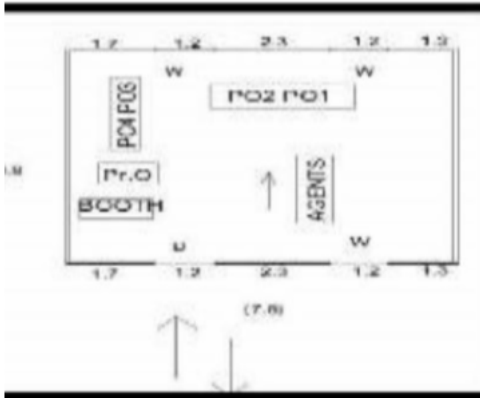

Google Map View

Polling Station Building Front View

Polling Station Front View

Cad View

Key MAP View

1 பெயர் : மணி தந்தை பெயர் : துரைசாமி வீட்டு எண் : 1 வயது : 71 பாலினம் : ஆண்	NNE0392316 Photo is available	2 பெயர் : காவேரி கணவர் பெயர் : நெடுஞ்செழியன் வீட்டு எண் : 1 வயது : 59 பாலினம் : பெண்	NNE0502260 Photo is available	3 பெயர் : அய்யம்மாள் கணவர் பெயர் : பாஸ்கர் வீட்டு எண் : 1 வயது : 42 பாலினம் : பெண்	NNE0502435 Photo is available
4 பெயர் : மகேசுவரி கணவர் பெயர் : முருகேசன் வீட்டு எண் : 1 வயது : 41 பாலினம் : பெண்	NNE0502062 Photo is available	5 பெயர் : அனுசுயா கணவர் பெயர் : பார்த்திசாரதி வீட்டு எண் : 1 வயது : 39 பாலினம் : பெண்	NNE0502310 Photo is available	6 பெயர் : இளமதி கணவர் பெயர் : ஜுவகர் வீட்டு எண் : 1 வயது : 38 பாலினம் : பெண்	NNE0502476 Photo is available
7 பெயர் : குமார் தந்தை பெயர் : சேகர் வீட்டு எண் : 1 வயது : 36 பாலினம் : ஆண்	NNE0502468 Photo is available	8 பெயர் : மீனாட்சி தந்தை பெயர் : கணபதி வீட்டு எண் : 1 வயது : 34 பாலினம் : பெண்	NNE0502492 Photo is available	9 பெயர் : தீபா கணவர் பெயர் : மணிமாறன் வீட்டு எண் : 1 வயது : 33 பாலினம் : பெண்	NNE0502351 Photo is available
10 பெயர் : குணசீலன் தந்தை பெயர் : சாந்தி வீட்டு எண் : 1 வயது : 33 பாலினம் : ஆண்	NNE0502518 Photo is available	11 பெயர் : ரெங்கநாயகி தந்தை பெயர் : ரமேஷ் வீட்டு எண் : 1 வயது : 32 பாலினம் : பெண்	NNE0502088 Photo is available	12 பெயர் : அறிவுழகன் தந்தை பெயர் : ராஜேந்திரன் வீட்டு எண் : 1 வயது : 31 பாலினம் : ஆண்	NNE0502302 Photo is available
13 பெயர் : சந்தர் தந்தை பெயர் : உத்திராபதி வீட்டு எண் : 1 வயது : 31 பாலினம் : ஆண்	NNE0502534 Photo is available	14 பெயர் : புவனேஷ்வரி கணவர் பெயர் : சரவணன் வீட்டு எண் : 1a வயது : 38 பாலினம் : பெண்	NNE0700419 Photo is available	15 பெயர் : ரஞ்சிதா கணவர் பெயர் : ரமேஷ் வீட்டு எண் : 1A வயது : 33 பாலினம் : பெண்	NNE0700385 Photo is available
16 பெயர் : ராஜேஷ் தந்தை பெயர் : குழந்தைவேலு வீட்டு எண் : 1A வயது : 31 பாலினம் : ஆண்	NNE0700377 Photo is available	17 பெயர் : அருள்மொழி கணவர் பெயர் : கிருஷ்ணமூர்த்தி வீட்டு எண் : 1A வயது : 30 பாலினம் : பெண்	NNE0700435 Photo is available	18 பெயர் : சத்தியசீலன் தந்தை பெயர் : கலியராஜ் வீட்டு எண் : 2 வயது : 50 பாலினம் : ஆண்	NNE0951178 Photo is available
19 பெயர் : பாஸ்கர் தந்தை பெயர் : மணி வீட்டு எண் : 2 வயது : 40 பாலினம் : ஆண்	NNE0392290 Photo is available	20 பெயர் : ராஜபாண்டியன் தந்தை பெயர் : இராஜப்பன் வீட்டு எண் : 2 வயது : 39 பாலினம் : ஆண்	NNE0502120 Photo is available	21 பெயர் : அனுசுயா தந்தை பெயர் : ராஜேந்திரன் வீட்டு எண் : 2 வயது : 31 பாலினம் : பெண்	NNE0502146 Photo is available
22 பெயர் : பேபி தந்தை பெயர் : குருமூர்த்தி வீட்டு எண் : 2 வயது : 31 பாலினம் : பெண்	NNE0502500 Photo is available	23 பெயர் : விக்னேஷ் தந்தை பெயர் : மகேந்திரன் வீட்டு எண் : 2 வயது : 29 பாலினம் : ஆண்	NNE0822742 Photo is available	24 பெயர் : மோகன்ராஜ் தந்தை பெயர் : முனிஅய்யா வீட்டு எண் : 2 வயது : 28 பாலினம் : ஆண்	NNE0951202 Photo is available
25 பெயர் : சங்கர் தந்தை பெயர் : குமார் வீட்டு எண் : 2 வயது : 28 பாலினம் : ஆண்	NNE0951129 Photo is available	26 பெயர் : அஜித்குமார் தந்தை பெயர் : ராஜேந்திரன் வீட்டு எண் : 2 வயது : 28 பாலினம் : ஆண்	NNE0951145 Photo is available	# 27 பெயர் : சதிஷ் தந்தை பெயர் : மகேந்திரன் வீட்டு எண் : 2/212 வயது : 32 பாலினம் : ஆண்	NNE0700393 Photo is available
28 பெயர் : திணேஷ் தந்தை பெயர் : மகேந்திரன் வீட்டு எண் : 2-10 வயது : 27 பாலினம் : ஆண்	NNE1047315 Photo is available	29 பெயர் : ராஜா தந்தை பெயர் : சாந்தி வீட்டு எண் : 2-19 வயது : 37 பாலினம் : ஆண்	NNE0143693 Photo is available	30 பெயர் : உமா கணவர் பெயர் : ஜெகத்குரு வீட்டு எண் : 2/199 வயது : 43 பாலினம் : பெண்	FFS6493324 Photo is available