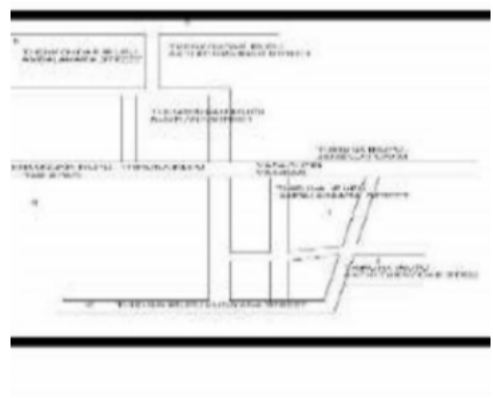

Google Map View

Polling Station Building Front View

Polling Station Front View

Cad View

Key MAP View

1 பெயர் : மணி தந்தை பெயர் : துரைசாமி வீட்டு எண் : 1 வயது : 71 பாலினம் : ஆண்	NNE0392316 Photo is available	2 பெயர் : காவேரி கணவர் பெயர் : நெடுஞ்செழியன் வீட்டு எண் : 1 வயது : 59 பாலினம் : பெண்	NNE0502260 Photo is available	3 பெயர் : அய்யம்மாள் கணவர் பெயர் : பாஸ்கர் வீட்டு எண் : 1 வயது : 42 பாலினம் : பெண்	NNE0502435 Photo is available
4 பெயர் : மகேசுவரி கணவர் பெயர் : முருகேசன் வீட்டு எண் : 1 வயது : 41 பாலினம் : பெண்	NNE0502062 Photo is available	5 பெயர் : அனுசுயா கணவர் பெயர் : பார்த்திசாரதி வீட்டு எண் : 1 வயது : 39 பாலினம் : பெண்	NNE0502310 Photo is available	6 பெயர் : இளமதி கணவர் பெயர் : ஜுவகர் வீட்டு எண் : 1 வயது : 38 பாலினம் : பெண்	NNE0502476 Photo is available
7 பெயர் : குமார் தந்தை பெயர் : சேகர் வீட்டு எண் : 1 வயது : 36 பாலினம் : ஆண்	NNE0502468 Photo is available	8 பெயர் : மீனாட்சி தந்தை பெயர் : கணபதி வீட்டு எண் : 1 வயது : 34 பாலினம் : பெண்	NNE0502492 Photo is available	9 பெயர் : தீபா கணவர் பெயர் : மணிமாறன் வீட்டு எண் : 1 வயது : 33 பாலினம் : பெண்	NNE0502351 Photo is available
10 பெயர் : குணசீலன் தந்தை பெயர் : சாந்தி வீட்டு எண் : 1 வயது : 33 பாலினம் : ஆண்	NNE0502518 Photo is available	11 பெயர் : ரெங்கநாயகி தந்தை பெயர் : ரமேஷ் வீட்டு எண் : 1 வயது : 32 பாலினம் : பெண்	NNE0502088 Photo is available	12 பெயர் : அறிவுழகன் தந்தை பெயர் : ராஜேந்திரன் வீட்டு எண் : 1 வயது : 31 பாலினம் : ஆண்	NNE0502302 Photo is available
13 பெயர் : சந்தர் தந்தை பெயர் : உத்திராபதி வீட்டு எண் : 1 வயது : 31 பாலினம் : ஆண்	NNE0502534 Photo is available	14 பெயர் : புவனேஷ்வரி கணவர் பெயர் : சரவணன் வீட்டு எண் : 1a வயது : 38 பாலினம் : பெண்	NNE0700419 Photo is available	15 பெயர் : ரஞ்சிதா கணவர் பெயர் : ரமேஷ் வீட்டு எண் : 1A வயது : 33 பாலினம் : பெண்	NNE0700385 Photo is available
16 பெயர் : ராஜேஷ் தந்தை பெயர் : குழந்தைவேலு வீட்டு எண் : 1A வயது : 31 பாலினம் : ஆண்	NNE0700377 Photo is available	17 பெயர் : அருள்மொழி கணவர் பெயர் : கிருஷ்ணமூர்த்தி வீட்டு எண் : 1A வயது : 30 பாலினம் : பெண்	NNE0700435 Photo is available	18 பெயர் : சத்தியசீலன் தந்தை பெயர் : கலியராஜ் வீட்டு எண் : 2 வயது : 50 பாலினம் : ஆண்	NNE0951178 Photo is available
19 பெயர் : பாஸ்கர் தந்தை பெயர் : மணி வீட்டு எண் : 2 வயது : 40 பாலினம் : ஆண்	NNE0392290 Photo is available	20 பெயர் : ராஜபாண்டியன் தந்தை பெயர் : இராஜப்பன் வீட்டு எண் : 2 வயது : 39 பாலினம் : ஆண்	NNE0502120 Photo is available	21 பெயர் : அனுசுயா தந்தை பெயர் : ராஜேந்திரன் வீட்டு எண் : 2 வயது : 31 பாலினம் : பெண்	NNE0502146 Photo is available
22 பெயர் : பேபி தந்தை பெயர் : குருமூர்த்தி வீட்டு எண் : 2 வயது : 31 பாலினம் : பெண்	NNE0502500 Photo is available	23 பெயர் : விக்னேஷ் தந்தை பெயர் : மகேந்திரன் வீட்டு எண் : 2 வயது : 29 பாலினம் : ஆண்	NNE0822742 Photo is available	24 பெயர் : மோகன்ராஜ் தந்தை பெயர் : முனிஅய்யா வீட்டு எண் : 2 வயது : 28 பாலினம் : ஆண்	NNE0951202 Photo is available
25 பெயர் : சங்கர் தந்தை பெயர் : குமார் வீட்டு எண் : 2 வயது : 28 பாலினம் : ஆண்	NNE0951129 Photo is available	26 பெயர் : அஜித்குமார் தந்தை பெயர் : ராஜேந்திரன் வீட்டு எண் : 2 வயது : 28 பாலினம் : ஆண்	NNE0951145 Photo is available	# 27 பெயர் : சதிஷ் தந்தை பெயர் : மகேந்திரன் வீட்டு எண் : 2/212 வயது : 32 பாலினம் : ஆண்	NNE0700393 Photo is available
28 பெயர் : திணேஷ் தந்தை பெயர் : மகேந்திரன் வீட்டு எண் : 2-10 வயது : 27 பாலினம் : ஆண்	NNE1047315 Photo is available	29 பெயர் : ராஜா தந்தை பெயர் : சாந்தி வீட்டு எண் : 2-19 வயது : 37 பாலினம் : ஆண்	NNE0143693 Photo is available	30 பெயர் : உமா கணவர் பெயர் : ஜெகத்குரு வீட்டு எண் : 2/199 வயது : 43 பாலினம் : பெண்	FFS6493324 Photo is available