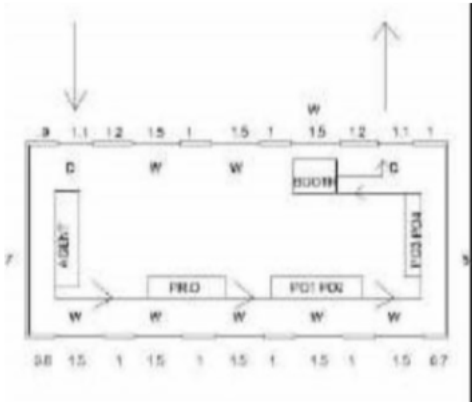

Google Map View

Polling Station Building Front View

Polling Station Front View

Cad View

Key MAP View

1 பெயர் : ஆரோக்கியராஜ் தந்தை பெயர்: பன்னீர் வீட்டு எண் : 1 வயது : 52 பாலினம் : ஆண் Photo is available	NNE0300871	2 பெயர் : அடைக்கலமேரி தந்தை பெயர்: ஆரோக்கியராஜ் வீட்டு எண் : 1 வயது : 51 பாலினம் : ஆண் Photo is available	NNE0301424	3 பெயர் : சமதி கணவர் பெயர்: கோவிந்தராஜ் வீட்டு எண் : 1 வயது : 50 பாலினம் : பெண் Photo is available	FFS1381482
4 பெயர் : ஜெயமாலை ஸ்டெல்லா கணவர் பெயர்: செபஸ்தியார் வீட்டு எண் : 1 வயது : 47 பாலினம் : பெண் Photo is available	NNE0301242	5 பெயர் : கிருஷ்ணவேணி கணவர் பெயர்: முருகானந்தம் வீட்டு எண் : 1 வயது : 46 பாலினம் : பெண் Photo is available	NNE0300889	6 பெயர் : சந்திரகலா கணவர் பெயர்: ராமலிங்கம் வீட்டு எண் : 1 வயது : 46 பாலினம் : பெண் Photo is available	NNE0700955
7 பெயர் : உமா தந்தை பெயர்: இராமமூர்த்தி வீட்டு எண் : 1 வயது : 42 பாலினம் : பெண் Photo is available	FFS1380930	8 பெயர் : லதா கணவர் பெயர்: சிவசங்கர் வீட்டு எண் : 1 வயது : 42 பாலினம் : பெண் Photo is available	NNE0300897	9 பெயர் : சங்கீதா தந்தை பெயர்: அமிர்தலிங்கம் வீட்டு எண் : 1 வயது : 41 பாலினம் : பெண் Photo is available	FFS1381581
10 பெயர் : ரோஸ்லின் ஜான்சி கணவர் பெயர்: ஆல்பர்ட் அந்தோணிசாமி வீட்டு எண் : 1 வயது : 40 பாலினம் : பெண் Photo is available	NNE0301432	11 பெயர் : புஸ்பலதா கணவர் பெயர்: சேகர் வீட்டு எண் : 1 வயது : 38 பாலினம் : பெண் Photo is available	NNE0301291	12 பெயர் : பிரபா தந்தை பெயர்: சம்மபந்தம் வீட்டு எண் : 1 வயது : 38 பாலினம் : பெண் Photo is available	NNE0300723
13 பெயர் : ராமச்சந்திரன் தந்தை பெயர்: கோவிந்தராஜ் வீட்டு எண் : 1 வயது : 37 பாலினம் : ஆண் Photo is available	NNE0301234	14 பெயர் : சதீஷ்குமார் தாயின் பெயர்: செல்வராணி வீட்டு எண் : 1 வயது : 37 பாலினம் : ஆண் Photo is available	NNE0504092	15 பெயர் : முரளிதரன் தந்தை பெயர்: மகாலிங்கம் வீட்டு எண் : 1 வயது : 36 பாலினம் : ஆண் Photo is available	NNE0301663
16 பெயர் : சரிதா கணவர் பெயர்: தமிழ்ச்செல்வன் வீட்டு எண் : 1 வயது : 36 பாலினம் : பெண் Photo is available	NNE0301465	17 பெயர் : சேவியர் தந்தை பெயர்: ஆரோக்கியசாமி வீட்டு எண் : 1 வயது : 35 பாலினம் : ஆண் Photo is available	NNE0300707	18 பெயர் : கார்த்திக் தந்தை பெயர்: ராஜேந்திரன் வீட்டு எண் : 1 வயது : 35 பாலினம் : ஆண் Photo is available	NNE0301069
19 பெயர் : மணிகண்டன் தந்தை பெயர்: சுப்ராயன் வீட்டு எண் : 1 வயது : 34 பாலினம் : ஆண் Photo is available	NNE0301408	20 பெயர் : மனோகர் தந்தை பெயர்: சேகர் வீட்டு எண் : 1 வயது : 34 பாலினம் : ஆண் Photo is available	NNE0301622	21 பெயர் : சிவானந்தம் தந்தை பெயர்: பாலு வீட்டு எண் : 1 வயது : 34 பாலினம் : ஆண் Photo is available	NNE0301630
22 பெயர் : பார்த்திபன் தந்தை பெயர்: தர்மராஜ் வீட்டு எண் : 1 வயது : 34 பாலினம் : ஆண் Photo is available	NNE0301481	23 பெயர் : கௌதம் தந்தை பெயர்: முருகானந்தம் வீட்டு எண் : 1 வயது : 34 பாலினம் : ஆண் Photo is available	NNE0504225	24 பெயர் : வினோதா தந்தை பெயர்: ராஜப்பா வீட்டு எண் : 1 வயது : 33 பாலினம் : பெண் Photo is available	NNE0504084
25 பெயர் : நந்தினி தந்தை பெயர்: முருகானந்தம் வீட்டு எண் : 1 வயது : 33 பாலினம் : பெண் Photo is available	NNE0504209	26 பெயர் : துர்க்காதேவி தந்தை பெயர்: கணேசன் வீட்டு எண் : 1 வயது : 32 பாலினம் : பெண் Photo is available	NNE0876698	27 பெயர் : தமிழ்அழகன் தந்தை பெயர்: தர்மராஜ் வீட்டு எண் : 1 வயது : 32 பாலினம் : ஆண் Photo is available	NNE0622894
28 பெயர் : ராஜேஸ் தந்தை பெயர்: ஜெயபால் வீட்டு எண் : 1 வயது : 31 பாலினம் : ஆண் Photo is available	NNE0701003	29 பெயர் : சத்தியாமூர்த்தி தந்தை பெயர்: மருதமுத்து வீட்டு எண் : 1 வயது : 29 பாலினம் : ஆண் Photo is available	NNE0952176	30 பெயர் : கமலி சண்முகம் தந்தை பெயர்: சண்முகம் பெரியசாமி வீட்டு எண் : 1/180, வயது : 25 பாலினம் : பெண் Photo is available	NNE1941756