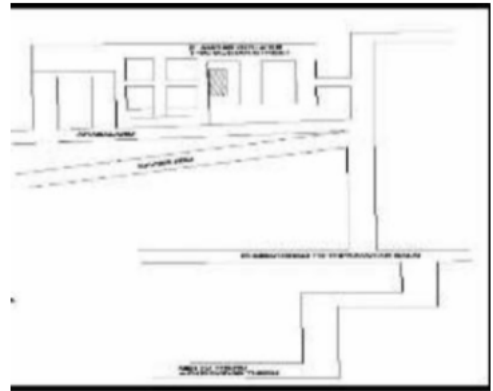

Google Map View

Polling Station Building Front View

Polling Station Front View

Cad View

Key MAP View

சட்டமன்றத் தொகுதியின் எண் மற்றும் பெயர் : 172-பாபநாசம்
பிரிவு எண் மற்றும் பெயர் 1-திருவைகாவூர் (வ.கி) மற்றும் (ஊ), அதியம்ப நல்லூர் குடியானதெரு வார்டு 1