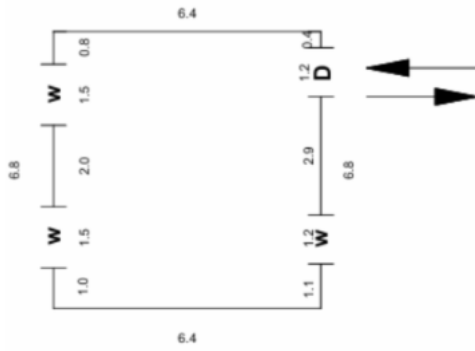

Google Map View

Polling Station Building Front View

Polling Station Front View

Cad View

Key MAP View

சட்டமன்றத் தொகுதியின் எண் மற்றும் பெயர் : 172-பாபநாசம்
பிரிவு எண் மற்றும் பெயர் 1-திருவைகாவூர் (வ.கி) மற்றும் (ஊ), அதியம்ப நல்லூர் குடியானதெரு வார்டு 1