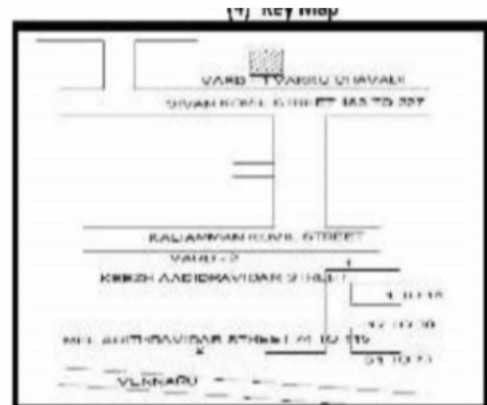

Key MAP View