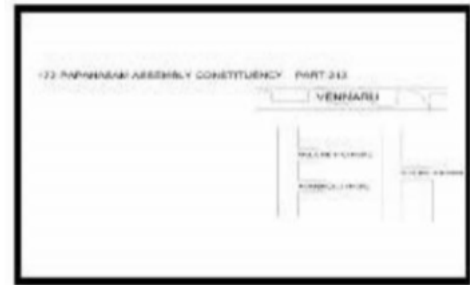

Google Map View

Polling Station Building Front View

Polling Station Front View

Cad View

Key MAP View

1 பெயர் : சுதா தந்தை பெயர்: செல்வையன் வீட்டு எண் : 1 வயது : 41 பாலினம் : பெண் Photo is available	NNE0824169	2 பெயர் : விமலா தந்தை பெயர்: ராஜீ வீட்டு எண் : 1 வயது : 31 பாலினம் : பெண் Photo is available	NNE0824151	3 பெயர் : பிரகாஷ் தந்தை பெயர்: பிச்சையன் வீட்டு எண் : 1 வயது : 30 பாலினம் : ஆண் Photo is available	NNE0760686
4 பெயர் : புவனேஸ்வரி தந்தை பெயர்: கலைச்செல்வி வீட்டு எண் : 1 வயது : 27 பாலினம் : பெண் Photo is available	NNE1048123	5 பெயர் : ராஜா தந்தை பெயர்: சுடலை வீட்டு எண் : 1/63 வயது : 47 பாலினம் : ஆண் Photo is available	NNE2245108	6 பெயர் : ஐயப்பன் தந்தை பெயர்: கலியபெருமாள் வீட்டு எண் : 2 வயது : 38 பாலினம் : ஆண் Photo is available	NNE0074500
7 பெயர் : சுகன்யா தந்தை பெயர்: வைத்தியநாதன் வீட்டு எண் : 2/11 வயது : 32 பாலினம் : பெண் Photo is available	NNE2395598	8 பெயர் : விஜயகுமார் தந்தை பெயர்: செல்வராஜ் வீட்டு எண் : 2/58ஏ வயது : 28 பாலினம் : ஆண் Photo is available	NNE2178622	9 பெயர் : மகேஸ்வரன் தந்தை பெயர்: கணேசன் வீட்டு எண் : 2-59A வயது : 35 பாலினம் : ஆண் Photo is available	NNE0129288
10 பெயர் : ராஜேஸ்வரி கணவர் பெயர்: சுந்தரமூர்த்தி வீட்டு எண் : 2-69 வயது : 34 பாலினம் : பெண் Photo is available	NNE0603977	11 பெயர் : ராஜாத்தி தந்தை பெயர்: ராஜா வீட்டு எண் : 2-69 வயது : 22 பாலினம் : பெண் Photo is available	NNE2186922	12 பெயர் : கருணாநிதி தந்தை பெயர்: தருமையன் வீட்டு எண் : 2-75 வயது : 34 பாலினம் : ஆண் Photo is available	NNE0303222
13 பெயர் : சுதாகர் தந்தை பெயர்: செல்வராஜ் வீட்டு எண் : 2-453 வயது : 40 பாலினம் : ஆண் Photo is available	NNE0702076	14 பெயர் : கனகா கணவர் பெயர்: சுதாகர் வீட்டு எண் : 2-453 வயது : 32 பாலினம் : பெண் Photo is available	NNE0702084	15 பெயர் : ராகினி கணவர் பெயர்: ஐயப்பன் வீட்டு எண் : 2,மேலமேட்டு தெரு வயது : 36 பாலினம் : பெண் Photo is available	NNE2199347
16 பெயர் : ரகுபதி தந்தை பெயர்: அழகர்சாமி வீட்டு எண் : 3-38A வயது : 40 பாலினம் : ஆண் Photo is available	NNE0760819	17 பெயர் : மீரா தாயின் பெயர்: கோ பொண்மலர் வீட்டு எண் : 3-67 வயது : 32 பாலினம் : பெண் Photo is available	NNE0702092	18 பெயர் : அர்ச்சுனா தந்தை பெயர்: குப்புராமன் வீட்டு எண் : 3/340 வயது : 22 பாலினம் : பெண் Photo is available	NNE2186898
19 பெயர் : சக்திவேல் தாயின் பெயர்: சித்ரா வீட்டு எண் : 3/344 வயது : 26 பாலினம் : ஆண் Photo is available	NNE1155233	20 பெயர் : சுருதி க தந்தை பெயர்: கண்ணன் வீட்டு எண் : 3/346 வயது : 24 பாலினம் : பெண் Photo is available	NNE2033298	21 பெயர் : சித்ரா கணவர் பெயர்: தியாகராஜன் வீட்டு எண் : 7 வயது : 31 பாலினம் : பெண் Photo is available	NNE2245173
22 பெயர் : ம அரவிந்த்குமார் தந்தை பெயர்: மணிகண்டன் வீட்டு எண் : 15 வயது : 24 பாலினம் : ஆண் Photo is available	NNE2152999	23 பெயர் : இருதயமேரி கணவர் பெயர்: பாத்திமாநாதன் வீட்டு எண் : 34 வயது : 69 பாலினம் : பெண் Photo is available	NNE0701979	24 பெயர் : இளம்பரிதி தந்தை பெயர்: சந்திரமோகன் வீட்டு எண் : 35 வயது : 24 பாலினம் : ஆண் Photo is available	RQC2086064
S 25 பெயர் : மங்கையர்க்கரசி தந்தை பெயர்: இராஜேந்திரன் வீட்டு எண் : 43 வயது : 31 பாலினம் : பெண் Photo is available	RRN0515908	26 பெயர் : குபேந்திரன் தந்தை பெயர்: ரவி வீட்டு எண் : 61-D வயது : 30 பாலினம் : ஆண் Photo is available	NNE0702001	27 பெயர் : வளர்மதி தாயின் பெயர்: அமிர்தவள்ளி வீட்டு எண் : 63/ஏ வயது : 27 பாலினம் : பெண் Photo is available	NNE2089241
28 பெயர் : முத்து தந்தை பெயர்: கலியபெருமாள் வீட்டு எண் : 63C வயது : 43 பாலினம் : ஆண் Photo is available	NNE0074518	29 பெயர் : ரேணுகா கணவர் பெயர்: கலியபெருமாள் வீட்டு எண் : 66 வயது : 40 பாலினம் : பெண் Photo is available	NNE0702019	30 பெயர் : கௌதமி கணவர் பெயர்: பரமசிவம் வீட்டு எண் : 69 வயது : 35 பாலினம் : பெண் Photo is available	NNE1182450