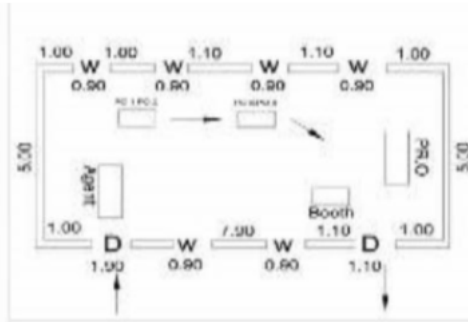

Google Map View

Polling Station Building Front View

Polling Station Front View

Cad View

Key MAP View

1 பெயர் : சுதா தந்தை பெயர்: செல்வையன் வீட்டு எண் : 1 வயது : 41 பாலினம் : பெண் Photo is available	NNE0824169	2 பெயர் : விமலா தந்தை பெயர்: ராஜீ வீட்டு எண் : 1 வயது : 31 பாலினம் : பெண் Photo is available	NNE0824151	3 பெயர் : பிரகாஷ் தந்தை பெயர்: பிச்சையன் வீட்டு எண் : 1 வயது : 30 பாலினம் : ஆண் Photo is available	NNE0760686
4 பெயர் : புவனேஸ்வரி தந்தை பெயர்: கலைச்செல்வி வீட்டு எண் : 1 வயது : 27 பாலினம் : பெண் Photo is available	NNE1048123	5 பெயர் : ராஜா தந்தை பெயர்: சுடலை வீட்டு எண் : 1/63 வயது : 47 பாலினம் : ஆண் Photo is available	NNE2245108	6 பெயர் : ஐயப்பன் தந்தை பெயர்: கலியபெருமாள் வீட்டு எண் : 2 வயது : 38 பாலினம் : ஆண் Photo is available	NNE0074500
7 பெயர் : சுகன்யா தந்தை பெயர்: வைத்தியநாதன் வீட்டு எண் : 2/11 வயது : 32 பாலினம் : பெண் Photo is available	NNE2395598	8 பெயர் : விஜயகுமார் தந்தை பெயர்: செல்வராஜ் வீட்டு எண் : 2/58ஏ வயது : 28 பாலினம் : ஆண் Photo is available	NNE2178622	9 பெயர் : மகேஸ்வரன் தந்தை பெயர்: கணேசன் வீட்டு எண் : 2-59A வயது : 35 பாலினம் : ஆண் Photo is available	NNE0129288
10 பெயர் : ராஜேஸ்வரி கணவர் பெயர்: சுந்தரமூர்த்தி வீட்டு எண் : 2-69 வயது : 34 பாலினம் : பெண் Photo is available	NNE0603977	11 பெயர் : ராஜாத்தி தந்தை பெயர்: ராஜா வீட்டு எண் : 2-69 வயது : 22 பாலினம் : பெண் Photo is available	NNE2186922	12 பெயர் : கருணாநிதி தந்தை பெயர்: தருமையன் வீட்டு எண் : 2-75 வயது : 34 பாலினம் : ஆண் Photo is available	NNE0303222
13 பெயர் : சுதாகர் தந்தை பெயர்: செல்வராஜ் வீட்டு எண் : 2-453 வயது : 40 பாலினம் : ஆண் Photo is available	NNE0702076	14 பெயர் : கனகா கணவர் பெயர்: சுதாகர் வீட்டு எண் : 2-453 வயது : 32 பாலினம் : பெண் Photo is available	NNE0702084	15 பெயர் : ராகினி கணவர் பெயர்: ஐயப்பன் வீட்டு எண் : 2,மேலமேட்டு தெரு வயது : 36 பாலினம் : பெண் Photo is available	NNE2199347
16 பெயர் : ரகுபதி தந்தை பெயர்: அழகர்சாமி வீட்டு எண் : 3-38A வயது : 40 பாலினம் : ஆண் Photo is available	NNE0760819	17 பெயர் : மீரா தாயின் பெயர்: கோ பொண்மலர் வீட்டு எண் : 3-67 வயது : 32 பாலினம் : பெண் Photo is available	NNE0702092	18 பெயர் : அர்ச்சுனா தந்தை பெயர்: குப்புராமன் வீட்டு எண் : 3/340 வயது : 22 பாலினம் : பெண் Photo is available	NNE2186898
19 பெயர் : சக்திவேல் தாயின் பெயர்: சித்ரா வீட்டு எண் : 3/344 வயது : 26 பாலினம் : ஆண் Photo is available	NNE1155233	20 பெயர் : சுருதி க தந்தை பெயர்: கண்ணன் வீட்டு எண் : 3/346 வயது : 24 பாலினம் : பெண் Photo is available	NNE2033298	21 பெயர் : சித்ரா கணவர் பெயர்: தியாகராஜன் வீட்டு எண் : 7 வயது : 31 பாலினம் : பெண் Photo is available	NNE2245173
22 பெயர் : ம அரவிந்த்குமார் தந்தை பெயர்: மணிகண்டன் வீட்டு எண் : 15 வயது : 24 பாலினம் : ஆண் Photo is available	NNE2152999	23 பெயர் : இருதயமேரி கணவர் பெயர்: பாத்திமாநாதன் வீட்டு எண் : 34 வயது : 69 பாலினம் : பெண் Photo is available	NNE0701979	24 பெயர் : இளம்பரிதி தந்தை பெயர்: சந்திரமோகன் வீட்டு எண் : 35 வயது : 24 பாலினம் : ஆண் Photo is available	RQC2086064
S 25 பெயர் : மங்கையர்க்கரசி தந்தை பெயர்: இராஜேந்திரன் வீட்டு எண் : 43 வயது : 31 பாலினம் : பெண் Photo is available	RRN0515908	26 பெயர் : குபேந்திரன் தந்தை பெயர்: ரவி வீட்டு எண் : 61-D வயது : 30 பாலினம் : ஆண் Photo is available	NNE0702001	27 பெயர் : வளர்மதி தாயின் பெயர்: அமிர்தவள்ளி வீட்டு எண் : 63/ஏ வயது : 27 பாலினம் : பெண் Photo is available	NNE2089241
28 பெயர் : முத்து தந்தை பெயர்: கலியபெருமாள் வீட்டு எண் : 63C வயது : 43 பாலினம் : ஆண் Photo is available	NNE0074518	29 பெயர் : ரேணுகா கணவர் பெயர்: கலியபெருமாள் வீட்டு எண் : 66 வயது : 40 பாலினம் : பெண் Photo is available	NNE0702019	30 பெயர் : கௌதமி கணவர் பெயர்: பரமசிவம் வீட்டு எண் : 69 வயது : 35 பாலினம் : பெண் Photo is available	NNE1182450