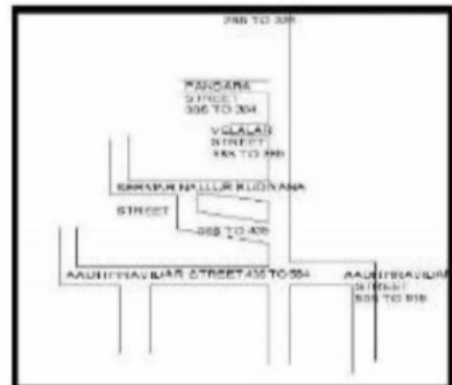

Google Map View

Polling Station Building Front View

Polling Station Front View

Cad View

Key MAP View

சட்டமன்றத் தொகுதியின் எண் மற்றும் பெயர் : 172-பாபநாசம்
பிரிவு எண் மற்றும் பெயர் 1-உக்கடை (வ.கி) மற்றும் (உண), ஆதிதிராவிடர் கீழ்த்தெரு வார்டு-2