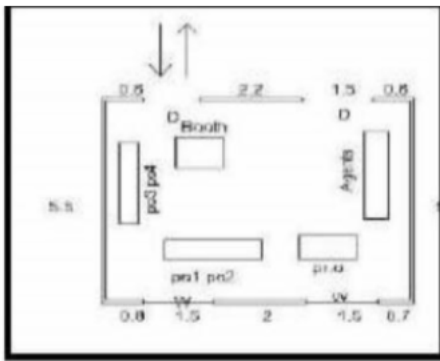

Google Map View

Polling Station Building Front View

Polling Station Front View

Cad View

Key MAP View

சட்டமன்றத் தொகுதியின் எண் மற்றும் பெயர் : 172-பாபநாசம்
பிரிவு எண் மற்றும் பெயர் 1-உக்கடை (வ.கி) மற்றும் (உண), ஆதிதிராவிடர் கீழ்த்தெரு வார்டு-2