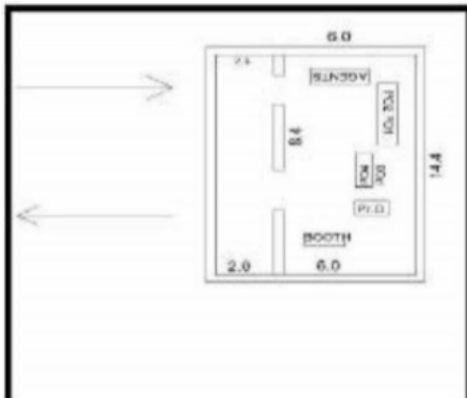

Google Map View

Polling Station Building Front View

Polling Station Front View

Cad View

Key MAP View

சட்டமன்றத் தொகுதியின் எண் மற்றும் பெயர் : 172-பாபநாசம் பிரிவு எண் மற்றும் பெயர் 1-நெடுவாசல் (வ.கி) மற்றும் (ஊ), கொம்மஞ்சேரி வார்டு-2