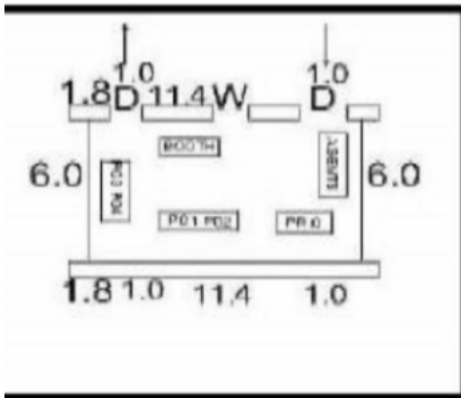

Cad View

Key MAP View