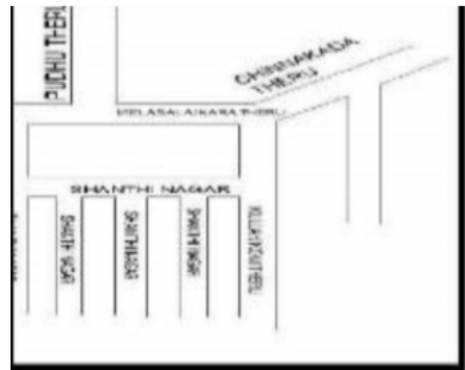

3. வாக்குச் சாவடியின் விவரங்கள்

<p>வாக்குச் சாவடியின் எண் மற்றும் பெயர் :</p> <p>252 - ரெஜினாசீலி உதவிபெறும் தொடக்கப்பள்ளி , தெற்கு கட்டிடம் நடுப்பகுதி, அம்மாபேட்டை,614401</p> <p>வாக்குச் சாவடியின் முகவரி :</p> <p>ரெஜினாசீலி உதவிபெறும் தொடக்கப்பள்ளி , தெற்கு கட்டிடம் நடுப்பகுதி, அம்மாபேட்டை,614401</p>	<p>வாக்குச் சாவடியின் வகைப்பாடு (ஆண்/பெண்/பொது)</p>	<p>பொது</p>
	துணை வாக்குச் சாவடிகளின் எண்ணிக்கை :	0

4. வாக்காளர்களின் எண்ணிக்கை

தொடங்கும் வரிசை எண்	முடியும் வரிசை எண்.	நிகர வாக்காளர்களின் எண்ணிக்கை			
		ஆண்	பெண்	மூன்றாம் பாலினம்	மொத்தம்
1	963	476	481	0	957

கையொப்பம்

Nazri Naksha

Google Map View

Polling Station Building Front View

Polling Station Front View

Cad View

Key MAP View