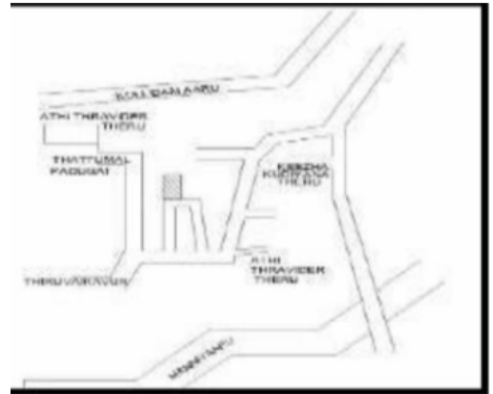

Cad View

Key MAP View