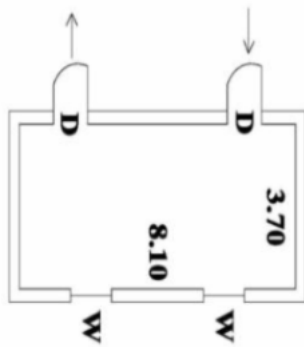

Google Map View

Polling Station Building Front View

Polling Station Front View

Cad View

Key MAP View

1	NNE0828137	பெயர் : சதீஷ் தந்தை பெயர்: ராஜேந்திரன் வீட்டு எண் : 1 வயது : 34 பாலினம் : ஆண்	Photo is available	2	NNE0956292	பெயர் : ஸ்ரீஜா தாயின் பெயர்: தமிழ்செல்வி வீட்டு எண் : 1 வயது : 30 பாலினம் : பெண்	Photo is available	3	NNE0216044	பெயர் : சக்திவேல் தந்தை பெயர்: மகாலிங்கம் வீட்டு எண் : 1-4 வயது : 37 பாலினம் : ஆண்	Photo is available
4	NNE0216051	பெயர் : முருகானந்தம் தந்தை பெயர்: மகாலிங்கம் வீட்டு எண் : 1-4 வயது : 36 பாலினம் : ஆண்	Photo is available	5	NNE1952894	பெயர் : ராஜ்குமார் தந்தை பெயர்: செல்வம் வீட்டு எண் : 1/7 வயது : 29 பாலினம் : ஆண்	Photo is available	6	NNE1952910	பெயர் : அருண் குமார் தந்தை பெயர்: செல்வம் வீட்டு எண் : 1/7 வயது : 27 பாலினம் : ஆண்	Photo is available
7	NNE0216028	பெயர் : புனிதா தந்தை பெயர்: கோவிந்தராஜ் வீட்டு எண் : 1-18 வயது : 34 பாலினம் : பெண்	Photo is available	8	NNE0882845	பெயர் : சும்மிதா கணவர் பெயர்: சேகர் வீட்டு எண் : 1-19 வயது : 31 பாலினம் : பெண்	Photo is available	9	NNE0216010	பெயர் : மாரியம்மாள் தந்தை பெயர்: கருப்பையன் வீட்டு எண் : 1-23 வயது : 37 பாலினம் : பெண்	Photo is available
10	NNE0247627	பெயர் : செல்வி கணவர் பெயர்: முருகேசன் வீட்டு எண் : 1-24 வயது : 55 பாலினம் : பெண்	Photo is available	11	NNE0312280	பெயர் : சுரேஷ்குமார் தந்தை பெயர்: முருகேசன் வீட்டு எண் : 1-24 வயது : 39 பாலினம் : ஆண்	Photo is available	12	NNE0312330	பெயர் : கவிக்குயில் கணவர் பெயர்: சுரேஷ்குமார் வீட்டு எண் : 1-24 வயது : 36 பாலினம் : பெண்	Photo is available
13	NNE0081893	பெயர் : கவிதா தந்தை பெயர்: ரவிச்சந்திரன் வீட்டு எண் : 2 வயது : 37 பாலினம் : பெண்	Photo is available	14	NNE1797232	பெயர் : சைதாம்பாள் கணவர் பெயர்: கலியன் வீட்டு எண் : 3 வயது : 58 பாலினம் : பெண்	Photo is available	15	NNE0956458	பெயர் : லதா கணவர் பெயர்: செல்வம் வீட்டு எண் : 3 வயது : 46 பாலினம் : பெண்	Photo is available
16	FFS1282615	பெயர் : செல்வம் தந்தை பெயர்: கலியபெருமாள் வீட்டு எண் : 3 வயது : 45 பாலினம் : ஆண்	Photo is available	17	FFS6590228	பெயர் : மகேந்திரன் தந்தை பெயர்: கலியபெருமாள் வீட்டு எண் : 3 வயது : 43 பாலினம் : ஆண்	Photo is available	18	FFS1635176	பெயர் : லலிதா தந்தை பெயர்: கலியன் வீட்டு எண் : 3 வயது : 41 பாலினம் : பெண்	Photo is available
19	NNE1797240	பெயர் : மகாலிங்கம் தந்தை பெயர்: சிலம்பன் வீட்டு எண் : 4 வயது : 74 பாலினம் : ஆண்	Photo is available	20	NNE1797257	பெயர் : கௌளம்மாள் கணவர் பெயர்: மகாலிங்கம் வீட்டு எண் : 4 வயது : 67 பாலினம் : பெண்	Photo is available	21	FFS1283043	பெயர் : கணேசன் தந்தை பெயர்: மகாலிங்கம் வீட்டு எண் : 4 வயது : 42 பாலினம் : ஆண்	Photo is available
22	NNE2243996	பெயர் : சங்கவி கணவர் பெயர்: சக்திவேல் வீட்டு எண் : 4 வயது : 28 பாலினம் : பெண்	Photo is available	23	NNE1797273	பெயர் : மணி தந்தை பெயர்: கணபதி வீட்டு எண் : 6 வயது : 59 பாலினம் : ஆண்	Photo is available	24	NNE1797281	பெயர் : பேபி கணவர் பெயர்: மணி வீட்டு எண் : 6 வயது : 55 பாலினம் : பெண்	Photo is available
25	NNE1193481	பெயர் : அய்யப்பன் தந்தை பெயர்: மணி வீட்டு எண் : 6 வயது : 33 பாலினம் : ஆண்	Photo is available	26	NNE1193358	பெயர் : ஐஸ்வர்யா தந்தை பெயர்: மணி வீட்டு எண் : 6 வயது : 29 பாலினம் : பெண்	Photo is available	27	NNE1193499	பெயர் : கௌசல்யா தந்தை பெயர்: மணி வீட்டு எண் : 6 வயது : 28 பாலினம் : பெண்	Photo is available
28	NNE1797307	பெயர் : ஏலம்பாள் கணவர் பெயர்: காசிஅய்யா வீட்டு எண் : 7 வயது : 66 பாலினம் : பெண்	Photo is available	29	FFS1282938	பெயர் : செல்வம் தந்தை பெயர்: காசியய்யா வீட்டு எண் : 7 வயது : 46 பாலினம் : ஆண்	Photo is available	30	FFS1282748	பெயர் : ரமேஷ் தந்தை பெயர்: காசியய்யா வீட்டு எண் : 7 வயது : 43 பாலினம் : ஆண்	Photo is available