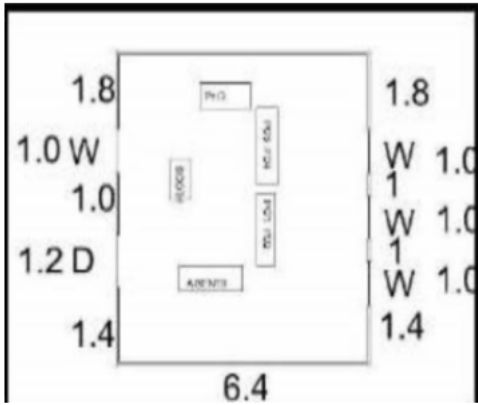

வாக்காளர் பதிவு அலுவலரின்
கையொப்பம்

Nazri Naksha

Google Map View

Polling Station Building Front View

Polling Station Front View

Cad View

Key MAP View

சட்டமன்றத் தொகுதியின் எண் மற்றும் பெயர் : 172-பாபநாசம்
பிரிவு எண் மற்றும் பெயர் 1-கீழ்கோவில்பத்து (வ.கி) மற்றும் (ஊ), ஆர்சுத்தியார் தெரு வார்டு-3