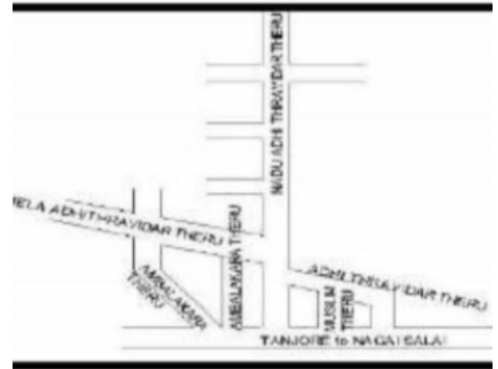

வாக்காளர் பதிவு அலுவலரின்
கையொப்பம்

Nazri Naksha

Google Map View

Polling Station Building Front View

Polling Station Front View

Cad View

Key MAP View

சட்டமன்றத் தொகுதியின் எண் மற்றும் பெயர் : 172-பாபநாசம்
பிரிவு எண் மற்றும் பெயர் 1-கீழ்கோவில்பத்து (வ.கி) மற்றும் (ஊ), ஆர்சுத்தியார் தெரு வார்டு-3