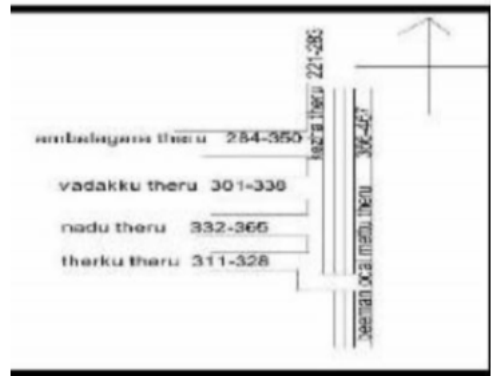

Cad View

Key MAP View