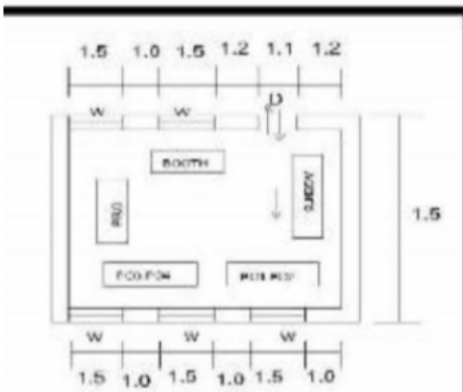

Cad View

Key MAP View