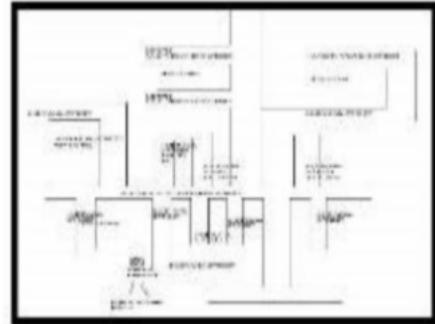

Nazri Naksha

Google Map View

Polling Station Building Front View

Polling Station Front View

Cad View

Key MAP View

(3) Cad Drawing

1	FFS1017300	பெயர் : அமுதா கணவர் பெயர்: காசிநாதன் வீட்டு எண் : 1 வயது : 63 பாலினம் : பெண்	Photo is available	2	NNE0708727	பெயர் : பிரபாகரன் தந்தை பெயர்: முருகேசன் வீட்டு எண் : 1 வயது : 41 பாலினம் : ஆண்	Photo is available	3	NNE0992719	பெயர் : வினோத் குமார் தந்தை பெயர்: மணி வீட்டு எண் : 1 வயது : 39 பாலினம் : ஆண்	Photo is available
4	NNE0312702	பெயர் : ஹேமாமாலினி கணவர் பெயர்: இளங்கோவன் வீட்டு எண் : 1 வயது : 38 பாலினம் : பெண்	Photo is available	5	NNE0217109	பெயர் : சந்தானலெட்சுமி தந்தை பெயர்: துரைராஜ் வீட்டு எண் : 1 வயது : 37 பாலினம் : பெண்	Photo is available	6	NNE0708735	பெயர் : ராஜ்குமார் தந்தை பெயர்: முருகேசன் வீட்டு எண் : 1 வயது : 37 பாலினம் : ஆண்	Photo is available
7	NNE0517540	பெயர் : சங்கரி தந்தை பெயர்: காசிநாதன் வீட்டு எண் : 1-1 வயது : 33 பாலினம் : பெண்	Photo is available	8	NNE0957340	பெயர் : கண்ணபிரான் தந்தை பெயர்: காசி நாதன் வீட்டு எண் : 1-1 வயது : 28 பாலினம் : ஆண்	Photo is available	9	NNE0083857	பெயர் : சூதா தந்தை பெயர்: துரைக்கண்ணு வீட்டு எண் : 1-2 வயது : 43 பாலினம் : பெண்	Photo is available
10	NNE0217059	பெயர் : திலகவதி கணவர் பெயர்: வீரமணி வீட்டு எண் : 1-3 வயது : 45 பாலினம் : பெண்	Photo is available	11	FFS6640742	பெயர் : கலைக்கோவன் தந்தை பெயர்: சாமிநாதன் வீட்டு எண் : 1-5 வயது : 38 பாலினம் : ஆண்	Photo is available	12	NNE0217257	பெயர் : சித்திரைசெல்வன் தந்தை பெயர்: சாமிநாதன் வீட்டு எண் : 1-5 வயது : 34 பாலினம் : ஆண்	Photo is available
13	NNE1185230	பெயர் : பொன்னுமணி கணவர் பெயர்: கலைக்கோவன் வீட்டு எண் : 1/5 வயது : 32 பாலினம் : பெண்	Photo is available	14	NNE1194281	பெயர் : ராஜன் தந்தை பெயர்: முருகேசன் வீட்டு எண் : 1/8 வயது : 30 பாலினம் : ஆண்	Photo is available	15	NNE2008613	பெயர் : பன்புக்கு இனியாள் தந்தை பெயர்: சூரியமூர்த்தி வீட்டு எண் : 1/8 வயது : 25 பாலினம் : பெண்	Photo is available
16	NNE2037315	பெயர் : விவேகானந்தன் தந்தை பெயர்: பழனிபாண்டி வீட்டு எண் : 1/8 குடியான வயது : 34 பாலினம் : ஆண்	Photo is available	17	NNE0517557	பெயர் : பிருந்துதா தந்தை பெயர்: முருகேசன் வீட்டு எண் : 1-9 வயது : 32 பாலினம் : பெண்	Photo is available	18	NNE0217067	பெயர் : சிவக்குமார் தந்தை பெயர்: அன்பழகன் வீட்டு எண் : 1-12 வயது : 35 பாலினம் : ஆண்	Photo is available
19	NNE0217265	பெயர் : மங்கையர்க்கரசி கணவர் பெயர்: உமாமகேஸ்வரன் வீட்டு எண் : 1-16 வயது : 40 பாலினம் : பெண்	Photo is available	20	NNE2185262	பெயர் : வேம்பரசன் தந்தை பெயர்: உமாமகேஸ்வரன் வீட்டு எண் : 1/16 வயது : 22 பாலினம் : ஆண்	Photo is available	21	NNE0883686	பெயர் : ஆர்த்தி தந்தை பெயர்: சங்கர் வீட்டு எண் : 1-17 வயது : 30 பாலினம் : பெண்	Photo is available
22	FFS6640775	பெயர் : தியாகு தந்தை பெயர்: பன்னீர்செல்வம் வீட்டு எண் : 1-18 வயது : 37 பாலினம் : ஆண்	Photo is available	23	FFS6640783	பெயர் : திலிபன் தந்தை பெயர்: பன்னீர்செல்வம் வீட்டு எண் : 1-18 வயது : 37 பாலினம் : ஆண்	Photo is available	24	NWZ1178177	பெயர் : ரோஜா தந்தை பெயர்: பன்னீர்செல்வம் வீட்டு எண் : 1-18ஏ வயது : 27 பாலினம் : பெண்	Photo is available
25	NNE1093053	பெயர் : ரெங்கநாயகி கணவர் பெயர்: பழனிவேலு வீட்டு எண் : 1/19 வயது : 47 பாலினம் : பெண்	Photo is available	26	NNE0517532	பெயர் : சவிதா தந்தை பெயர்: துரைராஜ் வீட்டு எண் : 1-21 வயது : 35 பாலினம் : பெண்	Photo is available	27	NNE0517516	பெயர் : சுகந்தி தந்தை பெயர்: துரைராஜ் வீட்டு எண் : 1-21 வயது : 33 பாலினம் : பெண்	Photo is available
28	NNE2261253	பெயர் : அஜய் தந்தை பெயர்: ராஜராஜன் வீட்டு எண் : 1/22 வயது : 21 பாலினம் : ஆண்	Photo is available	29	FFS1637859	பெயர் : பரிமளா கணவர் பெயர்: சிங்காரவேல் வீட்டு எண் : 1-23 வயது : 45 பாலினம் : பெண்	Photo is available	30	NNE0607663	பெயர் : வெங்கடேசன் தந்தை பெயர்: கணேசன் வீட்டு எண் : 1-23b வயது : 32 பாலினம் : ஆண்	Photo is available