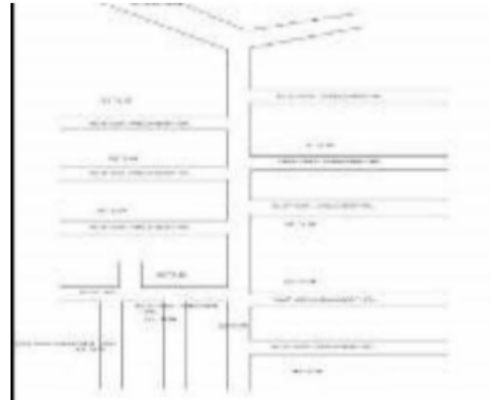

Google Map View

Polling Station Building Front View

Polling Station Front View

Cad View

Key MAP View

1 பெயர் : சுதா கணவர் பெயர்: செளந்தர்ராஜன் வீட்டு எண் : 1 வயது : 41 பாலினம் : பெண் Photo is available	NNE0709048	2 பெயர் : மணிக்கண்டன் தந்தை பெயர்: கண்ணன் வீட்டு எண் : 1 வயது : 39 பாலினம் : ஆண் Photo is available	NNE0084129	3 பெயர் : நடனசிகாமணி தந்தை பெயர்: கணேசன் வீட்டு எண் : 1 வயது : 37 பாலினம் : ஆண் Photo is available	NNE0517755
4 பெயர் : மகேந்திரன் தந்தை பெயர்: கருப்பையன் வீட்டு எண் : 1 வயது : 34 பாலினம் : ஆண் Photo is available	NNE0312942	5 பெயர் : மேகலா கணவர் பெயர்: ராஜப்பன் வீட்டு எண் : 1/55 வயது : 33 பாலினம் : பெண் Photo is available	NNE2243566	6 பெயர் : காளிமுத்து தந்தை பெயர்: சாமிநாதன் வீட்டு எண் : 1/173 வயது : 37 பாலினம் : ஆண் Photo is available	NNE2243343
7 பெயர் : காமாட்சி கணவர் பெயர்: கோவிந்தராஜன் வீட்டு எண் : 1/1711 வயது : 39 பாலினம் : பெண் Photo is available	NNE2243335	8 பெயர் : நடராஜன் தந்தை பெயர்: முருகையன் வீட்டு எண் : 2 வயது : 33 பாலினம் : ஆண் Photo is available	NNE0829077	9 பெயர் : ஹரி பிரசாத் தந்தை பெயர்: ராஜேந்திரன் வீட்டு எண் : 2 வயது : 32 பாலினம் : ஆண் Photo is available	NNE0708941
10 பெயர் : சந்திராஜன் தந்தை பெயர்: பரமசிவம் வீட்டு எண் : 2 வயது : 29 பாலினம் : ஆண் Photo is available	NNE0829044	11 பெயர் : சித்ரா கணவர் பெயர்: விஜயகுமார் வீட்டு எண் : 2 வயது : 29 பாலினம் : பெண் Photo is available	NNE0829085	12 பெயர் : வினோத் தந்தை பெயர்: துளசி வீட்டு எண் : 2 வயது : 28 பாலினம் : ஆண் Photo is available	NNE0957472
13 பெயர் : வீரமணி தந்தை பெயர்: பரமசிவம் வீட்டு எண் : 2 வயது : 28 பாலினம் : ஆண் Photo is available	NNE0957498	14 பெயர் : பிரகதீஸ்வரன் தந்தை பெயர்: ராஜேந்திரன் வீட்டு எண் : 2 வயது : 27 பாலினம் : ஆண் Photo is available	NNE1080365	15 பெயர் : ராதாகிருஷ்ணன் தந்தை பெயர்: வைரம் வீட்டு எண் : 2-20 வயது : 37 பாலினம் : ஆண் Photo is available	NNE0763888
16 பெயர் : சங்கிதா தந்தை பெயர்: இராஜாங்கம் வீட்டு எண் : 2-160 வயது : 33 பாலினம் : பெண் Photo is available	NNE0709055	17 பெயர் : கேசவன் தந்தை பெயர்: மாரிமுத்து வீட்டு எண் : 2-160 வயது : 29 பாலினம் : ஆண் Photo is available	NNE0957563	18 பெயர் : பூபதி தந்தை பெயர்: கணேசன் வீட்டு எண் : 2-168 வயது : 43 பாலினம் : ஆண் Photo is available	NNE0763854
19 பெயர் : ஜீவா தந்தை பெயர்: மாரிமுத்து வீட்டு எண் : 2/168 வயது : 24 பாலினம் : ஆண் Photo is available	NNE2115459	20 பெயர் : விஜயா தந்தை பெயர்: சாமிக்கண்ணு வீட்டு எண் : 2-176 வயது : 35 பாலினம் : பெண் Photo is available	NNE0883777	21 பெயர் : லெட்சுமி கணவர் பெயர்: ராமலிங்கம் வீட்டு எண் : 2-177 வயது : 39 பாலினம் : பெண் Photo is available	FFS6591994
22 பெயர் : ராஜேந்திரன் தந்தை பெயர்: மாரிமுத்து வீட்டு எண் : 2-178 வயது : 36 பாலினம் : ஆண் Photo is available	NNE0763821	23 பெயர் : சுரேஷ் தந்தை பெயர்: சாமிக்கண்ணு வீட்டு எண் : 2-179 வயது : 27 பாலினம் : ஆண் Photo is available	NNE1161033	24 பெயர் : வசந்தி கணவர் பெயர்: மணிகண்டன் வீட்டு எண் : 2/179 வயது : 26 பாலினம் : பெண் Photo is available	NNE1084839
25 பெயர் : ஜெயராமன் தந்தை பெயர்: மோகன் வீட்டு எண் : 2-183 வயது : 30 பாலினம் : ஆண் Photo is available	NNE0763805	26 பெயர் : விஜயபாலன் தந்தை பெயர்: பிச்சையன் வீட்டு எண் : 2-184 வயது : 41 பாலினம் : ஆண் Photo is available	FFS1638071	27 பெயர் : மாலதி கணவர் பெயர்: பாபு வீட்டு எண் : 2-185 வயது : 42 பாலினம் : பெண் Photo is available	NNE0607911
28 பெயர் : கண்ணன் தந்தை பெயர்: தேவதாஸ் வீட்டு எண் : 2-186 வயது : 31 பாலினம் : ஆண் Photo is available	NNE0763797	29 பெயர் : மணிமேகலை கணவர் பெயர்: குலசேகரன் வீட்டு எண் : 2-187 வயது : 36 பாலினம் : பெண் Photo is available	NNE0607887	30 பெயர் : விஸ்வநாதன் தந்தை பெயர்: வீரையன் வீட்டு எண் : 2/190 வயது : 25 பாலினம் : ஆண் Photo is available	NNE1967918