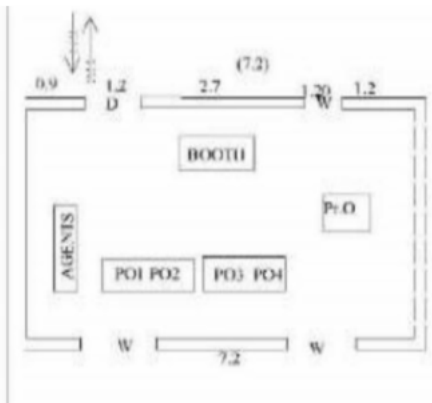

Google Map View

Polling Station Building Front View

Polling Station Front View

Cad View

Key MAP View

1 பெயர் : மதன் தந்தை பெயர்: தங்கராஜ் வீட்டு எண் : 1 வயது : 32 பாலினம் : ஆண் Photo is available	NNE0609511	2 பெயர் : மணிகண்டன் தந்தை பெயர்: பழனிவேல் வீட்டு எண் : 1 வயது : 31 பாலினம் : ஆண் Photo is available	NNE0830414	3 பெயர் : ரஞ்சிதா தந்தை பெயர்: தங்கவேல் வீட்டு எண் : 1 வயது : 29 பாலினம் : பெண் Photo is available	NNE0885095
4 பெயர் : சர்மதி தந்தை பெயர்: சதாசிவம் வீட்டு எண் : 1 வயது : 28 பாலினம் : ஆண் Photo is available	NNE1053404	5 பெயர் : முரளி தந்தை பெயர்: வெங்கோஸ் வீட்டு எண் : 1-173 வயது : 37 பாலினம் : ஆண் Photo is available	NNE0520809	6 பெயர் : ராஜேந்திரன் தந்தை பெயர்: கணேசன் வீட்டு எண் : 1/174 வயது : 52 பாலினம் : ஆண் Photo is available	NNE2248433
7 பெயர் : குமரவேல் தந்தை பெயர்: செல்லையன் வீட்டு எண் : 1-175 வயது : 33 பாலினம் : ஆண் Photo is available	NNE0520791	8 பெயர் : பூந்தேவி கணவர் பெயர்: குமாரவேல் வீட்டு எண் : 1/175 வயது : 25 பாலினம் : பெண் Photo is available	NNE2396364	9 பெயர் : பிரேமா கணவர் பெயர்: முரளி வீட்டு எண் : 1-179-1 வயது : 32 பாலினம் : பெண் Photo is available	NNE2204188
#2 10 பெயர் : ரஞ்சித்குமார் தங்கவேலு தந்தை பெயர்: தங்கவேலு வீட்டு எண் : 1-183 வயது : 33 பாலினம் : ஆண் Photo is available	NNE0609537	11 பெயர் : கார்த்திகேயன் தந்தை பெயர்: தங்கவேல் வீட்டு எண் : 1-183 வயது : 30 பாலினம் : ஆண் Photo is available	NNE1003136	#2 12 பெயர் : சத்ய பிரியா பெ கணவர் பெயர்: ரஞ்சித் குமார் வீட்டு எண் : 1/183 வயது : 27 பாலினம் : பெண் Photo is available	NNE2283281
13 பெயர் : சீதா கணவர் பெயர்: முருகையன் வீட்டு எண் : 1-185 வயது : 44 பாலினம் : பெண் Photo is available	NNE0609529	14 பெயர் : சரத்குமார் தந்தை பெயர்: ரவி வீட்டு எண் : 1/187 வயது : 32 பாலினம் : ஆண் Photo is available	NNE1160241	15 பெயர் : சங்கீதா கணவர் பெயர்: ரவி வீட்டு எண் : 1/187 வயது : 30 பாலினம் : பெண் Photo is available	NNE1161967
16 பெயர் : வேம்பு கணவர் பெயர்: குணசேகரன் வீட்டு எண் : 1/188 வயது : 34 பாலினம் : பெண் Photo is available	NNE0516369	17 பெயர் : பானுமதி கணவர் பெயர்: சரவணன் வீட்டு எண் : 1/193 வயது : 41 பாலினம் : பெண் Photo is available	NNE1966795	18 பெயர் : வெட்சுமி கணவர் பெயர்: கிருஷ்ணன் வீட்டு எண் : 1-194 வயது : 38 பாலினம் : பெண் Photo is available	NNE0885376
19 பெயர் : தமிழ் செல்வன் தந்தை பெயர்: மருதையன் வீட்டு எண் : 1-195 வயது : 26 பாலினம் : ஆண் Photo is available	NNE1113596	20 பெயர் : சினேகா கணவர் பெயர்: ஆனந்தன் வீட்டு எண் : 1-198 வயது : 24 பாலினம் : பெண் Photo is available	NNE2415750	21 பெயர் : முருகானந்தம் தந்தை பெயர்: ராமன் வீட்டு எண் : 1/203 வயது : 36 பாலினம் : ஆண் Photo is available	NNE1961085
22 பெயர் : மாதுகண்ணி கணவர் பெயர்: முத்து வீட்டு எண் : 1-211 வயது : 30 பாலினம் : பெண் Photo is available	NNE0609404	23 பெயர் : விக்னேஷ் தந்தை பெயர்: ராஜப்பா வீட்டு எண் : 1/214 வயது : 26 பாலினம் : ஆண் Photo is available	NNE1996214	24 பெயர் : மகேஷ்குமார் தந்தை பெயர்: செல்வராசு வீட்டு எண் : 1/215 வயது : 26 பாலினம் : ஆண் Photo is available	NNE1160183
25 பெயர் : புருஷோத்தமன் தந்தை பெயர்: செல்வராஜ் வீட்டு எண் : 1/215 வயது : 24 பாலினம் : ஆண் Photo is available	NNE2014454	26 பெயர் : சுதாகர் தந்தை பெயர்: சதாசிவம் வீட்டு எண் : 1/327 வயது : 30 பாலினம் : ஆண் Photo is available	NNE1996339	27 பெயர் : ரமேஷ்குமார் தந்தை பெயர்: அண்ணாதுரை வீட்டு எண் : 1/353 வயது : 27 பாலினம் : ஆண் Photo is available	NNE1996370
28 பெயர் : வெட்சுமி கணவர் பெயர்: சேகர் வீட்டு எண் : 2 வயது : 39 பாலினம் : பெண் Photo is available	NNE1053511	29 பெயர் : சுகன்யா தந்தை பெயர்: தெட்சிணா மூர்த்தி வீட்டு எண் : 2 வயது : 27 பாலினம் : பெண் Photo is available	NNE1053560	30 பெயர் : இளங்கோவன் தந்தை பெயர்: விஸ்வநாதன் வீட்டு எண் : 2/23 வயது : 47 பாலினம் : ஆண் Photo is available	NNE2248540