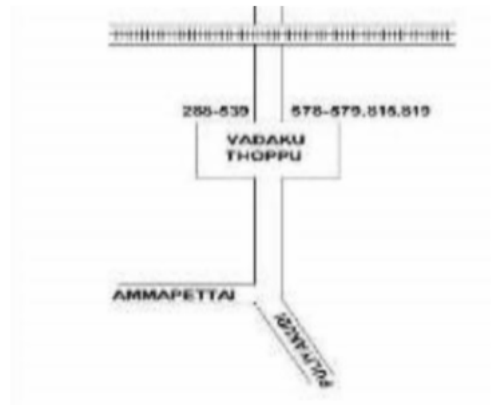

Key MAP View