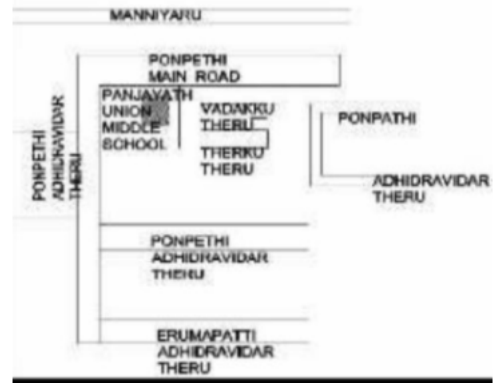

Cad View

Key MAP View