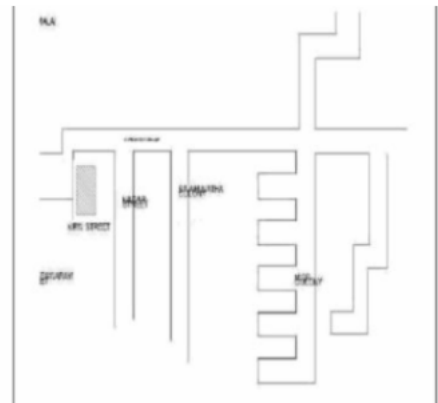

Google Map View

Polling Station Building Front View

Polling Station Front View

Cad View

Key MAP View

1 பெயர் : ராஜேஸ் தந்தை பெயர்: குணசேகரன் வீட்டு எண் : 1 வயது : 33 பாலினம் : ஆண் Photo is available	NNE0352005	2 பெயர் : மணிமேகலை கணவர் பெயர்: ராஜேஷ் வீட்டு எண் : 1/173 வயது : 30 பாலினம் : பெண் Photo is available	NNE1163252	3 பெயர் : சுபா தந்தை பெயர்: ராஜவேல் வீட்டு எண் : 2-148 வயது : 33 பாலினம் : பெண் Photo is available	NNE0765628
4 பெயர் : கீர்த்திவாசன் தந்தை பெயர்: குணசேகரன் வீட்டு எண் : 2-173 வயது : 31 பாலினம் : ஆண் Photo is available	NNE0712703	5 பெயர் : பரமசிவம் தந்தை பெயர்: மருதமுத்து வீட்டு எண் : 2/175 வயது : 27 பாலினம் : ஆண் Photo is available	NNE2077113	6 பெயர் : மணிகண்டன் தந்தை பெயர்: பழனிவேல் வீட்டு எண் : 2-177A வயது : 27 பாலினம் : ஆண் Photo is available	NNE1055177
7 பெயர் : ரேணுகா கணவர் பெயர்: அன்பழகன் வீட்டு எண் : 144 வயது : 53 பாலினம் : பெண் Photo is available	JBS1723766	8 பெயர் : எழிலரசி தந்தை பெயர்: அன்பழகன் வீட்டு எண் : 144 வயது : 31 பாலினம் : பெண் Photo is available	NNE2076917	9 பெயர் : தங்கவேல் தந்தை பெயர்: இராமன் வீட்டு எண் : 146 வயது : 65 பாலினம் : ஆண் Photo is available	JBS1202522
10 பெயர் : பன்னீர்செல்வம் தந்தை பெயர்: ராமய்யன் வீட்டு எண் : 148 வயது : 59 பாலினம் : ஆண் Photo is available	NNE1819523	11 பெயர் : பழனியம்மாள் கணவர் பெயர்: பன்னீர்செல்வம் வீட்டு எண் : 148 வயது : 53 பாலினம் : பெண் Photo is available	NNE1819531	12 பெயர் : ராதிகா தந்தை பெயர்: பன்னீர்செல்வம் வீட்டு எண் : 148 வயது : 32 பாலினம் : பெண் Photo is available	NNE0765602
13 பெயர் : பன்னீர்செல்வம் தந்தை பெயர்: ஜெகன்னாதன் வீட்டு எண் : 150 வயது : 76 பாலினம் : ஆண் Photo is available	NNE1819549	14 பெயர் : இராஜேந்திரன் தந்தை பெயர்: பன்னீர்செல்வம் வீட்டு எண் : 150 வயது : 55 பாலினம் : ஆண் Photo is available	NNE1819566	15 பெயர் : ஜெயா கணவர் பெயர்: இராஜேந்திரன் வீட்டு எண் : 150 வயது : 50 பாலினம் : பெண் Photo is available	NNE1819564
16 பெயர் : மாரியப்பன் தந்தை பெயர்: கோவிந்தன் வீட்டு எண் : 150A வயது : 54 பாலினம் : ஆண் Photo is available	NNE0090183	17 பெயர் : உமா கணவர் பெயர்: மாரியப்பன் வீட்டு எண் : 150A வயது : 48 பாலினம் : பெண் Photo is available	JBS1724178	18 பெயர் : குமரவேல் தந்தை பெயர்: மாரியப்பன் வீட்டு எண் : 150ஏ வயது : 25 பாலினம் : ஆண் Photo is available	NNE2077147
19 பெயர் : குணசேகரன் தந்தை பெயர்: தங்கராசு வீட்டு எண் : 173 வயது : 59 பாலினம் : ஆண் Photo is available	JBS1723972	20 பெயர் : அஞ்சம்மாள் கணவர் பெயர்: குணசேகரன் வீட்டு எண் : 173 வயது : 54 பாலினம் : பெண் Photo is available	JBS1723980	21 பெயர் : செம்பரிதி குணசேகரன் தந்தை பெயர்: குணசேகரன் வீட்டு எண் : 173ஏ வயது : 27 பாலினம் : ஆண் Photo is available	NNE1055060
22 பெயர் : மருதமுத்து தந்தை பெயர்: நாகராஜன் வீட்டு எண் : 175 வயது : 53 பாலினம் : ஆண் Photo is available	NNE1819572	23 பெயர் : சூசிலா கணவர் பெயர்: மருதமுத்து வீட்டு எண் : 175 வயது : 46 பாலினம் : பெண் Photo is available	JBS1724111	24 பெயர் : ராஜாங்கம் தந்தை பெயர்: மருதமுத்து வீட்டு எண் : 177 வயது : 58 பாலினம் : ஆண் Photo is available	NNE0090191
25 பெயர் : பரமேஸ்வரி கணவர் பெயர்: ராஜாங்கம் வீட்டு எண் : 177 வயது : 50 பாலினம் : பெண் Photo is available	NNE1819580	26 பெயர் : அலமேலு கணவர் பெயர்: கலியமூர்த்தி வீட்டு எண் : 177A வயது : 75 பாலினம் : பெண் Photo is available	JBS1202373	27 பெயர் : பழனிவேலு தந்தை பெயர்: கலியமூர்த்தி வீட்டு எண் : 177A வயது : 57 பாலினம் : ஆண் Photo is available	JBS1202407
28 பெயர் : இளஞ்சியம் கணவர் பெயர்: பழனிவேல் வீட்டு எண் : 177A வயது : 53 பாலினம் : பெண் Photo is available	JBS1202381	29 பெயர் : லல்லி கணவர் பெயர்: பழனிச்சாமி வீட்டு எண் : 179 வயது : 51 பாலினம் : பெண் Photo is available	NNE1819598	30 பெயர் : நளினி தந்தை பெயர்: பழனிச்சாமி வீட்டு எண் : 179 வயது : 23 பாலினம் : பெண் Photo is available	NNE2129641