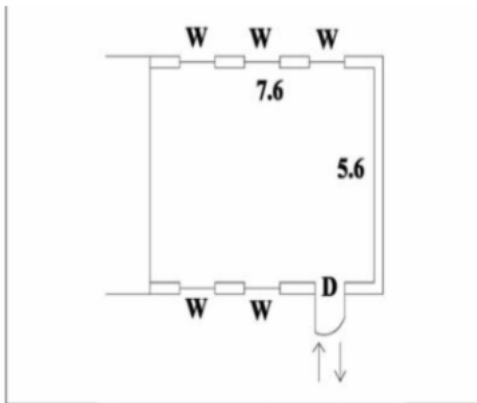

Google Map View

Polling Station Building Front View

Polling Station Front View

Cad View

Key MAP View

1 பெயர் : ராஜேஸ் தந்தை பெயர்: குணசேகரன் வீட்டு எண் : 1 வயது : 33 பாலினம் : ஆண் Photo is available	NNE0352005	2 பெயர் : மணிமேகலை கணவர் பெயர்: ராஜேஷ் வீட்டு எண் : 1/173 வயது : 30 பாலினம் : பெண் Photo is available	NNE1163252	3 பெயர் : சுபா தந்தை பெயர்: ராஜவேல் வீட்டு எண் : 2-148 வயது : 33 பாலினம் : பெண் Photo is available	NNE0765628
4 பெயர் : கீர்த்திவாசன் தந்தை பெயர்: குணசேகரன் வீட்டு எண் : 2-173 வயது : 31 பாலினம் : ஆண் Photo is available	NNE0712703	5 பெயர் : பரமசிவம் தந்தை பெயர்: மருதமுத்து வீட்டு எண் : 2/175 வயது : 27 பாலினம் : ஆண் Photo is available	NNE2077113	6 பெயர் : மணிகண்டன் தந்தை பெயர்: பழனிவேல் வீட்டு எண் : 2-177A வயது : 27 பாலினம் : ஆண் Photo is available	NNE1055177
7 பெயர் : ரேணுகா கணவர் பெயர்: அன்பழகன் வீட்டு எண் : 144 வயது : 53 பாலினம் : பெண் Photo is available	JBS1723766	8 பெயர் : எழிலரசி தந்தை பெயர்: அன்பழகன் வீட்டு எண் : 144 வயது : 31 பாலினம் : பெண் Photo is available	NNE2076917	9 பெயர் : தங்கவேல் தந்தை பெயர்: இராமன் வீட்டு எண் : 146 வயது : 65 பாலினம் : ஆண் Photo is available	JBS1202522
10 பெயர் : பன்னீர்செல்வம் தந்தை பெயர்: ராமய்யன் வீட்டு எண் : 148 வயது : 59 பாலினம் : ஆண் Photo is available	NNE1819523	11 பெயர் : பழனியம்மாள் கணவர் பெயர்: பன்னீர்செல்வம் வீட்டு எண் : 148 வயது : 53 பாலினம் : பெண் Photo is available	NNE1819531	12 பெயர் : ராதிகா தந்தை பெயர்: பன்னீர்செல்வம் வீட்டு எண் : 148 வயது : 32 பாலினம் : பெண் Photo is available	NNE0765602
13 பெயர் : பன்னீர்செல்வம் தந்தை பெயர்: ஜெகன்னாதன் வீட்டு எண் : 150 வயது : 76 பாலினம் : ஆண் Photo is available	NNE1819549	14 பெயர் : இராஜேந்திரன் தந்தை பெயர்: பன்னீர்செல்வம் வீட்டு எண் : 150 வயது : 55 பாலினம் : ஆண் Photo is available	NNE1819566	15 பெயர் : ஜெயா கணவர் பெயர்: இராஜேந்திரன் வீட்டு எண் : 150 வயது : 50 பாலினம் : பெண் Photo is available	NNE1819564
16 பெயர் : மாரியப்பன் தந்தை பெயர்: கோவிந்தன் வீட்டு எண் : 150A வயது : 54 பாலினம் : ஆண் Photo is available	NNE0090183	17 பெயர் : உமா கணவர் பெயர்: மாரியப்பன் வீட்டு எண் : 150A வயது : 48 பாலினம் : பெண் Photo is available	JBS1724178	18 பெயர் : குமரவேல் தந்தை பெயர்: மாரியப்பன் வீட்டு எண் : 150ஏ வயது : 25 பாலினம் : ஆண் Photo is available	NNE2077147
19 பெயர் : குணசேகரன் தந்தை பெயர்: தங்கராசு வீட்டு எண் : 173 வயது : 59 பாலினம் : ஆண் Photo is available	JBS1723972	20 பெயர் : அஞ்சம்மாள் கணவர் பெயர்: குணசேகரன் வீட்டு எண் : 173 வயது : 54 பாலினம் : பெண் Photo is available	JBS1723980	21 பெயர் : செம்பரிதி குணசேகரன் தந்தை பெயர்: குணசேகரன் வீட்டு எண் : 173ஏ வயது : 27 பாலினம் : ஆண் Photo is available	NNE1055060
22 பெயர் : மருதமுத்து தந்தை பெயர்: நாகராஜன் வீட்டு எண் : 175 வயது : 53 பாலினம் : ஆண் Photo is available	NNE1819572	23 பெயர் : சூசிலா கணவர் பெயர்: மருதமுத்து வீட்டு எண் : 175 வயது : 46 பாலினம் : பெண் Photo is available	JBS1724111	24 பெயர் : ராஜாங்கம் தந்தை பெயர்: மருதமுத்து வீட்டு எண் : 177 வயது : 58 பாலினம் : ஆண் Photo is available	NNE0090191
25 பெயர் : பரமேஸ்வரி கணவர் பெயர்: ராஜாங்கம் வீட்டு எண் : 177 வயது : 50 பாலினம் : பெண் Photo is available	NNE1819580	26 பெயர் : அலமேலு கணவர் பெயர்: கலியமூர்த்தி வீட்டு எண் : 177A வயது : 75 பாலினம் : பெண் Photo is available	JBS1202373	27 பெயர் : பழனிவேலு தந்தை பெயர்: கலியமூர்த்தி வீட்டு எண் : 177A வயது : 57 பாலினம் : ஆண் Photo is available	JBS1202407
28 பெயர் : இளஞ்சியம் கணவர் பெயர்: பழனிவேல் வீட்டு எண் : 177A வயது : 53 பாலினம் : பெண் Photo is available	JBS1202381	29 பெயர் : லல்லி கணவர் பெயர்: பழனிச்சாமி வீட்டு எண் : 179 வயது : 51 பாலினம் : பெண் Photo is available	NNE1819598	30 பெயர் : நளினி தந்தை பெயர்: பழனிச்சாமி வீட்டு எண் : 179 வயது : 23 பாலினம் : பெண் Photo is available	NNE2129641