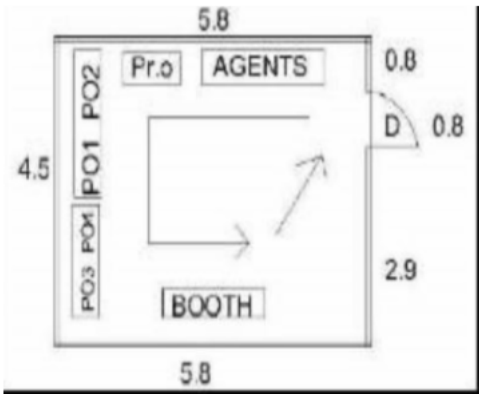

Google Map View

Polling Station Building Front View

Polling Station Front View

Cad View

Key MAP View

சட்டமன்றத் தொகுதியின் எண் மற்றும் பெயர் : 172-பாபநாசம்
பிரிவு எண் மற்றும் பெயர் 1-சுவாமிமலை (பே), புதுக்காலனி வார்டு-4