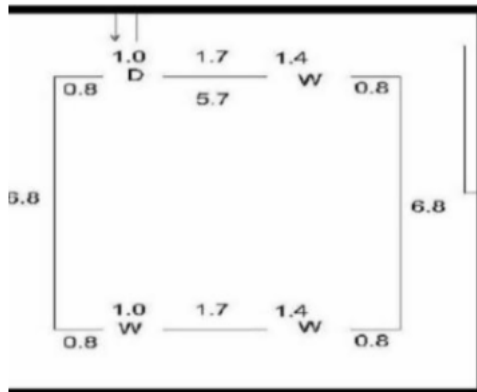

Cad View

Key MAP View