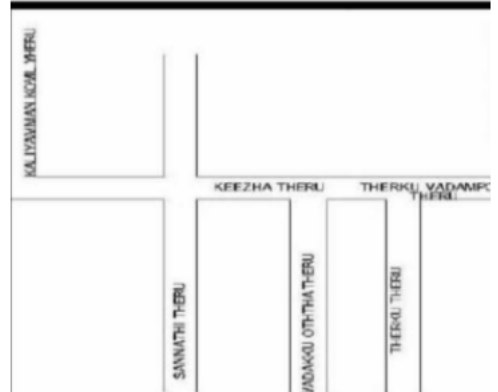

Cad View

Key MAP View