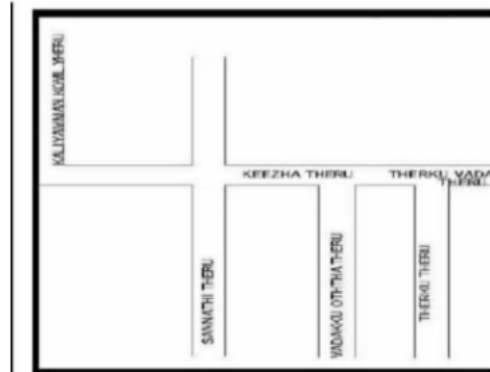

3. வாக்குச் சாவடியின் விவரங்கள்

<p>வாக்குச் சாவடியின் எண் மற்றும் பெயர் : 286 - அரசினர் மேல்நிலைப் பள்ளி , வடக்கு கட்டிடம் மேற்குபகுதியின் தெற்குபக்கம் ,சுவாமிமலை,612302</p> <p>வாக்குச் சாவடியின் முகவரி : அரசினர் மேல்நிலைப் பள்ளி , வடக்கு கட்டிடம் மேற்குபகுதியின் தெற்குபக்கம் ,சுவாமிமலை,612302</p>	<p>வாக்குச் சாவடியின் வகைப்பாடு (ஆண்/பெண்/பொது)</p> <p>துணை வாக்குச் சாவடிகளின் எண்ணிக்கை :</p>	<p>பொது</p> <p style="font-size: 24px;">0</p>
--	---	--

Google Map View

Polling Station Building Front View

Polling Station Front View

Cad View

Key MAP View

சட்டமன்றத் தொகுதியின் எண் மற்றும் பெயர் : 172-பாபநாசம்
பிரிவு எண் மற்றும் பெயர் 1-சுவாமிமலை (பே), கீழவடம்போக்கித் தெரு வார்டு-9