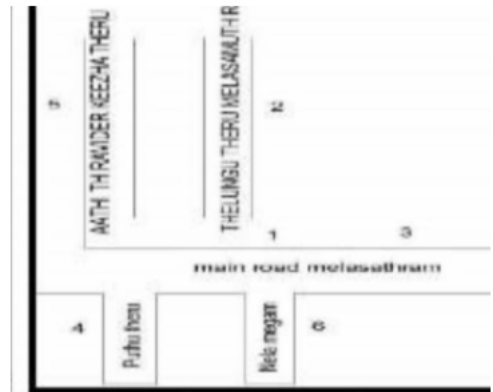

Key MAP View