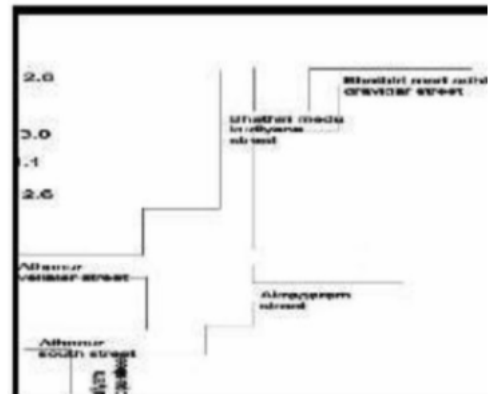

Google Map View

Polling Station Building Front View

Polling Station Front View

Cad View

Key MAP View

1 பெயர் : மணியன் தந்தை பெயர்: ஆறுமுகம் வீட்டு எண் : 1 வயது : 71 பாலினம் : ஆண்	NNE1295559 Photo is available	2 பெயர் : கார்த்திகேயன் தந்தை பெயர்: மணியன் வீட்டு எண் : 1 வயது : 43 பாலினம் : ஆண்	JBS1850296 Photo is available	3 பெயர் : புவனேஷ்வரி கணவர் பெயர்: நேதாஜி வீட்டு எண் : 1 வயது : 42 பாலினம் : பெண்	JBS2147437 Photo is available
4 பெயர் : அன்பரசி கணவர் பெயர்: இளங்கோவன் வீட்டு எண் : 1 வயது : 39 பாலினம் : பெண்	NNE0545665 Photo is available	5 பெயர் : பரிமளா கணவர் பெயர்: வெங்கடேசன் வீட்டு எண் : 1 வயது : 37 பாலினம் : பெண்	NNE1112713 Photo is available	6 பெயர் : துர்க்காதேவி கணவர் பெயர்: இளந்தமிழன் வீட்டு எண் : 1 வயது : 35 பாலினம் : பெண்	NNE0996207 Photo is available
7 பெயர் : சுப்புலட்சுமி கணவர் பெயர்: முத்தமிழன் வீட்டு எண் : 1 வயது : 35 பாலினம் : பெண்	NNE1112622 Photo is available	8 பெயர் : முத்தமிழன் தந்தை பெயர்: கருப்பையன் வீட்டு எண் : 1 வயது : 33 பாலினம் : ஆண்	NNE1020312 Photo is available	9 பெயர் : செந்தாமரை தந்தை பெயர்: அருள் மணி வீட்டு எண் : 1 வயது : 24 பாலினம் : பெண்	NNE2097178 Photo is available
10 பெயர் : ஆதி கோ தந்தை பெயர்: கோவிந்தராஜ் வீட்டு எண் : 1 வயது : 19 பாலினம் : ஆண்	NNE2411171 Photo is available	11 பெயர் : ரவிக்குமார் தந்தை பெயர்: மணி வீட்டு எண் : 1-1 வயது : 43 பாலினம் : ஆண்	JBS2147411 Photo is available	12 பெயர் : சுகித்ரா கணவர் பெயர்: ரவிக்குமார் வீட்டு எண் : 1-1 வயது : 42 பாலினம் : பெண்	JBS2147429 Photo is available
13 பெயர் : தருண் செள தந்தை பெயர்: செளந்தரமூர்த்தி ம வீட்டு எண் : 1/1ஜி வயது : 21 பாலினம் : ஆண்	NNE2313682 Photo is available	14 பெயர் : வெங்கடேசன் தந்தை பெயர்: கருப்பையன் வீட்டு எண் : 1-2 வயது : 41 பாலினம் : ஆண்	NNE0233163 Photo is available	15 பெயர் : புண்ணியமூர்த்தி தந்தை பெயர்: கருப்பையன் வீட்டு எண் : 1-2 வயது : 37 பாலினம் : ஆண்	NNE0155606 Photo is available
16 பெயர் : ஆதிநாயகி கணவர் பெயர்: ரமேஷ் குமார் வீட்டு எண் : 1/3 வயது : 42 பாலினம் : பெண்	NNE1112648 Photo is available	17 பெயர் : மணிமாறன் தந்தை பெயர்: புண்ணியமூர்த்தி வீட்டு எண் : 1/3 பி வயது : 22 பாலினம் : ஆண்	NNE2395572 Photo is available	S2 18 பெயர் : சுகந்தி உதயசந்திரன் கணவர் பெயர்: உதயசந்திரன் வீட்டு எண் : 1/4 வயது : 35 பாலினம் : பெண்	NNE1112598 Photo is available
19 பெயர் : ராம்குமார் தந்தை பெயர்: நடராஜன் வீட்டு எண் : 1-9-1 வயது : 29 பாலினம் : ஆண்	NNE1003425 Photo is available	20 பெயர் : ராம்கணேஷ் தந்தை பெயர்: நடராஜன் வீட்டு எண் : 1-9-1 வயது : 28 பாலினம் : ஆண்	NNE1003417 Photo is available	21 பெயர் : திலீபன் தந்தை பெயர்: நடராஜன் வீட்டு எண் : 1/9/1 வயது : 25 பாலினம் : ஆண்	NNE2339554 Photo is available
22 பெயர் : வைரவேல் தந்தை பெயர்: அர்ச்சுணன் வீட்டு எண் : 1-10 வயது : 38 பாலினம் : ஆண்	NNE0384826 Photo is available	23 பெயர் : சமய மூர்த்தி தந்தை பெயர்: அர்ச்சுணன் வீட்டு எண் : 1-10a வயது : 40 பாலினம் : ஆண்	NNE0358135 Photo is available	24 பெயர் : அன்பரசி கணவர் பெயர்: சதீஷ்குமார் வீட்டு எண் : 1/10 பி வயது : 31 பாலினம் : பெண்	NNE1112572 Photo is available
25 பெயர் : மேகலா கணவர் பெயர்: பாபு வீட்டு எண் : 1/11 வயது : 39 பாலினம் : பெண்	NNE1112705 Photo is available	26 பெயர் : கோகிலா கணவர் பெயர்: புண்ணியமூர்த்தி வீட்டு எண் : 1-12-பீ வயது : 30 பாலினம் : பெண்	NNE2097319 Photo is available	27 பெயர் : வெங்கடேஸ்வரி கணவர் பெயர்: அசோக்மேத்தா வீட்டு எண் : 1 15 வயது : 34 பாலினம் : பெண்	NNE2145589 Photo is available
28 பெயர் : வினோத் குமார் தந்தை பெயர்: பவன்ராஜ் வீட்டு எண் : 1/17/1 வயது : 26 பாலினம் : ஆண்	NNE1112606 Photo is available	29 பெயர் : ஆனந்தி கணவர் பெயர்: சுரேஷ் குமார் வீட்டு எண் : 1/17/2 வயது : 33 பாலினம் : பெண்	NNE1112614 Photo is available	30 பெயர் : சத்தியமூர்த்தி தந்தை பெயர்: ராமசாமி வீட்டு எண் : 1-23 வயது : 44 பாலினம் : ஆண்	NNE0384834 Photo is available