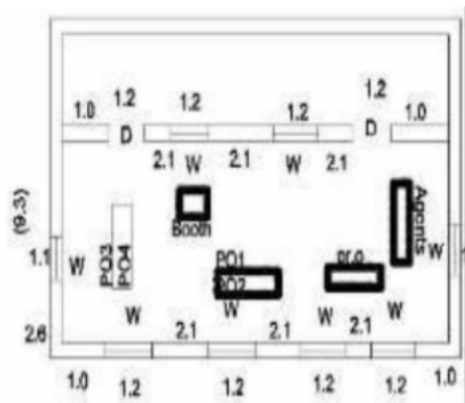

Google Map View

Polling Station Building Front View

Polling Station Front View

Cad View

Key MAP View

1 பெயர் : மணியன் தந்தை பெயர்: ஆறுமுகம் வீட்டு எண் : 1 வயது : 71 பாலினம் : ஆண்	NNE1295559 Photo is available	2 பெயர் : கார்த்திகேயன் தந்தை பெயர்: மணியன் வீட்டு எண் : 1 வயது : 43 பாலினம் : ஆண்	JBS1850296 Photo is available	3 பெயர் : புவனேஷ்வரி கணவர் பெயர்: நேதாஜி வீட்டு எண் : 1 வயது : 42 பாலினம் : பெண்	JBS2147437 Photo is available
4 பெயர் : அன்பரசி கணவர் பெயர்: இளங்கோவன் வீட்டு எண் : 1 வயது : 39 பாலினம் : பெண்	NNE0545665 Photo is available	5 பெயர் : பரிமளா கணவர் பெயர்: வெங்கடேசன் வீட்டு எண் : 1 வயது : 37 பாலினம் : பெண்	NNE1112713 Photo is available	6 பெயர் : துர்க்காதேவி கணவர் பெயர்: இளந்தமிழன் வீட்டு எண் : 1 வயது : 35 பாலினம் : பெண்	NNE0996207 Photo is available
7 பெயர் : சுப்புலட்சுமி கணவர் பெயர்: முத்தமிழன் வீட்டு எண் : 1 வயது : 35 பாலினம் : பெண்	NNE1112622 Photo is available	8 பெயர் : முத்தமிழன் தந்தை பெயர்: கருப்பையன் வீட்டு எண் : 1 வயது : 33 பாலினம் : ஆண்	NNE1020312 Photo is available	9 பெயர் : செந்தாமரை தந்தை பெயர்: அருள் மணி வீட்டு எண் : 1 வயது : 24 பாலினம் : பெண்	NNE2097178 Photo is available
10 பெயர் : ஆதி கோ தந்தை பெயர்: கோவிந்தராஜ் வீட்டு எண் : 1 வயது : 19 பாலினம் : ஆண்	NNE2411171 Photo is available	11 பெயர் : ரவிக்குமார் தந்தை பெயர்: மணி வீட்டு எண் : 1-1 வயது : 43 பாலினம் : ஆண்	JBS2147411 Photo is available	12 பெயர் : சுகித்ரா கணவர் பெயர்: ரவிக்குமார் வீட்டு எண் : 1-1 வயது : 42 பாலினம் : பெண்	JBS2147429 Photo is available
13 பெயர் : தருண் செள தந்தை பெயர்: செளந்தரமூர்த்தி ம வீட்டு எண் : 1/1ஜி வயது : 21 பாலினம் : ஆண்	NNE2313682 Photo is available	14 பெயர் : வெங்கடேசன் தந்தை பெயர்: கருப்பையன் வீட்டு எண் : 1-2 வயது : 41 பாலினம் : ஆண்	NNE0233163 Photo is available	15 பெயர் : புண்ணியமூர்த்தி தந்தை பெயர்: கருப்பையன் வீட்டு எண் : 1-2 வயது : 37 பாலினம் : ஆண்	NNE0155606 Photo is available
16 பெயர் : ஆதிநாயகி கணவர் பெயர்: ரமேஷ் குமார் வீட்டு எண் : 1/3 வயது : 42 பாலினம் : பெண்	NNE1112648 Photo is available	17 பெயர் : மணிமாறன் தந்தை பெயர்: புண்ணியமூர்த்தி வீட்டு எண் : 1/3 பி வயது : 22 பாலினம் : ஆண்	NNE2395572 Photo is available	S2 18 பெயர் : சுகந்தி உதயசந்திரன் கணவர் பெயர்: உதயசந்திரன் வீட்டு எண் : 1/4 வயது : 35 பாலினம் : பெண்	NNE1112598 Photo is available
19 பெயர் : ராம்குமார் தந்தை பெயர்: நடராஜன் வீட்டு எண் : 1-9-1 வயது : 29 பாலினம் : ஆண்	NNE1003425 Photo is available	20 பெயர் : ராம்கணேஷ் தந்தை பெயர்: நடராஜன் வீட்டு எண் : 1-9-1 வயது : 28 பாலினம் : ஆண்	NNE1003417 Photo is available	21 பெயர் : திலீபன் தந்தை பெயர்: நடராஜன் வீட்டு எண் : 1/9/1 வயது : 25 பாலினம் : ஆண்	NNE2339554 Photo is available
22 பெயர் : வைரவேல் தந்தை பெயர்: அர்ச்சுணன் வீட்டு எண் : 1-10 வயது : 38 பாலினம் : ஆண்	NNE0384826 Photo is available	23 பெயர் : சமய மூர்த்தி தந்தை பெயர்: அர்ச்சுணன் வீட்டு எண் : 1-10a வயது : 40 பாலினம் : ஆண்	NNE0358135 Photo is available	24 பெயர் : அன்பரசி கணவர் பெயர்: சதீஷ்குமார் வீட்டு எண் : 1/10 பி வயது : 31 பாலினம் : பெண்	NNE1112572 Photo is available
25 பெயர் : மேகலா கணவர் பெயர்: பாபு வீட்டு எண் : 1/11 வயது : 39 பாலினம் : பெண்	NNE1112705 Photo is available	26 பெயர் : கோகிலா கணவர் பெயர்: புண்ணியமூர்த்தி வீட்டு எண் : 1-12-பீ வயது : 30 பாலினம் : பெண்	NNE2097319 Photo is available	27 பெயர் : வெங்கடேஸ்வரி கணவர் பெயர்: அசோக்மேத்தா வீட்டு எண் : 1 15 வயது : 34 பாலினம் : பெண்	NNE2145589 Photo is available
28 பெயர் : வினோத் குமார் தந்தை பெயர்: பவன்ராஜ் வீட்டு எண் : 1/17/1 வயது : 26 பாலினம் : ஆண்	NNE1112606 Photo is available	29 பெயர் : ஆனந்தி கணவர் பெயர்: சுரேஷ் குமார் வீட்டு எண் : 1/17/2 வயது : 33 பாலினம் : பெண்	NNE1112614 Photo is available	30 பெயர் : சத்தியமூர்த்தி தந்தை பெயர்: ராமசாமி வீட்டு எண் : 1-23 வயது : 44 பாலினம் : ஆண்	NNE0384834 Photo is available