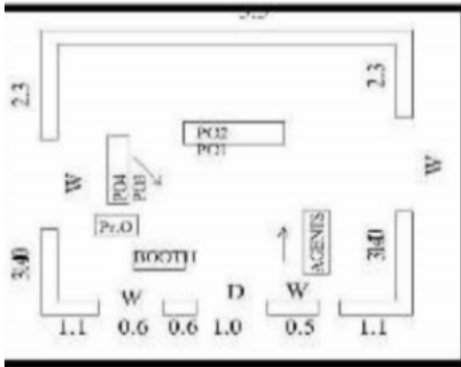

Google Map View

Polling Station Building Front View

Polling Station Front View

Cad View

Key MAP View

சட்டமன்றத் தொகுதியின் எண் மற்றும் பெயர் : 172-பாநாசம் மற்றும் பெயர் : 1-வலையப்பேட்டை (வ.கி) மற்றும் (ஊ), வாட்டர்லேங்க் தெரு வார்டு-1