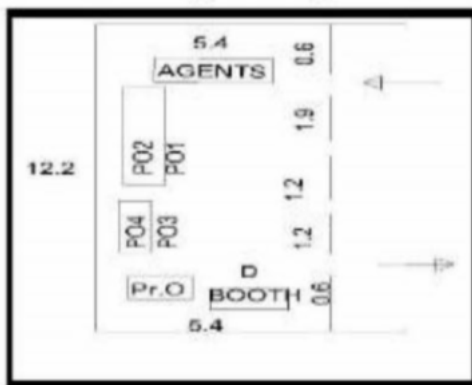

Google Map View

Polling Station Building Front View

Polling Station Front View

Cad View

Key MAP View

1 பெயர் : நாகமுத்து தந்தை பெயர்: சின்னசாமி வீட்டு எண் : 1 வயது : 78 பாலினம் : ஆண் Photo is available	NNE0533901	2 பெயர் : சத்யராஜ் தந்தை பெயர்: கோபால் வீட்டு எண் : 1 வயது : 39 பாலினம் : ஆண் Photo is available	NNE0533919	3 பெயர் : ப்ரியா கணவர் பெயர்: ரமேஷ் வீட்டு எண் : 1 வயது : 37 பாலினம் : பெண் Photo is available	NNE0891374
4 பெயர் : மணிமாறன் தந்தை பெயர்: முருகையன் வீட்டு எண் : 1 வயது : 36 பாலினம் : ஆண் Photo is available	NNE0533927	5 பெயர் : ராஜேஷ் தந்தை பெயர்: கோவிந்தராஜ் வீட்டு எண் : 1 வயது : 36 பாலினம் : ஆண் Photo is available	NNE0533943	6 பெயர் : ஜெயா கணவர் பெயர்: பாலமுருகன் வீட்டு எண் : 1 வயது : 36 பாலினம் : பெண் Photo is available	NNE0533893
7 பெயர் : ராஜாஜி தந்தை பெயர்: செல்வம் வீட்டு எண் : 1 வயது : 35 பாலினம் : ஆண் Photo is available	NNE0891424	8 பெயர் : பாலமுருகன் தந்தை பெயர்: சாமிநாதன் வீட்டு எண் : 1 வயது : 34 பாலினம் : ஆண் Photo is available	NNE0533885	9 பெயர் : கலைவாணன் தந்தை பெயர்: காமராஜ் வீட்டு எண் : 1 வயது : 32 பாலினம் : ஆண் Photo is available	NNE0533968
10 பெயர் : பாணுமதி கணவர் பெயர்: உலகநாதன் வீட்டு எண் : 4 வயது : 49 பாலினம் : பெண் Photo is available	NNE0616847	11 பெயர் : இந்திரா கணவர் பெயர்: விஜயகுமார் வீட்டு எண் : 4 வயது : 41 பாலினம் : பெண் Photo is available	NNE0720953	12 பெயர் : ராஜேஸ்வரி கணவர் பெயர்: சத்தியராஜ் வீட்டு எண் : 4 வயது : 37 பாலினம் : பெண் Photo is available	NNE0616854
13 பெயர் : ராஜவள்ளி கணவர் பெயர்: விஜயபாலன் வீட்டு எண் : 4 வயது : 36 பாலினம் : பெண் Photo is available	NNE0616839	14 பெயர் : விஜய் தந்தை பெயர்: ஆனந்தராஜ் வீட்டு எண் : 4 வயது : 31 பாலினம் : ஆண் Photo is available	NNE0768911	15 பெயர் : சந்திரமோகன் தந்தை பெயர்: செல்வராஜ் வீட்டு எண் : 4 வயது : 31 பாலினம் : ஆண் Photo is available	NNE0720961
16 பெயர் : கவிதா தந்தை பெயர்: முத்துசாமி வீட்டு எண் : 4 வயது : 30 பாலினம் : பெண் Photo is available	NNE0768929	17 பெயர் : சுரேந்திரன் தந்தை பெயர்: சாமிநாதன் வீட்டு எண் : 4 வயது : 30 பாலினம் : ஆண் Photo is available	NNE0836379	18 பெயர் : கனியமுதன் தந்தை பெயர்: பாஸ்கரன் வீட்டு எண் : 4 வயது : 30 பாலினம் : ஆண் Photo is available	NNE0721126
19 பெயர் : முகிலன் தந்தை பெயர்: பொன்னுசாமி வீட்டு எண் : 4 வயது : 29 பாலினம் : ஆண் Photo is available	NNE0836486	20 பெயர் : தேவேந்திரன் தந்தை பெயர்: ராஜிவ் வீட்டு எண் : 4 வயது : 29 பாலினம் : ஆண் Photo is available	NNE0836395	21 பெயர் : ராஜீவ் தந்தை பெயர்: பொய்யாமொழி வீட்டு எண் : 4 வயது : 29 பாலினம் : ஆண் Photo is available	NNE0836510
22 பெயர் : தமிழ்ராஜ் தந்தை பெயர்: செல்வம் வீட்டு எண் : 4 வயது : 29 பாலினம் : ஆண் Photo is available	NNE0891325	23 பெயர் : இந்திரபிரியா தந்தை பெயர்: ராஜேந்திரன் வீட்டு எண் : 4-86 வயது : 29 பாலினம் : பெண் Photo is available	NNE0891218	24 பெயர் : காந்தி தந்தை பெயர்: கருப்பையன் வீட்டு எண் : 4-86-1 வயது : 45 பாலினம் : ஆண் Photo is available	NNE0147728
25 பெயர் : துர்க்கா கணவர் பெயர்: காந்தி வீட்டு எண் : 4-86-1 வயது : 36 பாலினம் : பெண் Photo is available	NNE0147736	26 பெயர் : சும்தி கணவர் பெயர்: தமிழகன் வீட்டு எண் : 4-88 வயது : 41 பாலினம் : பெண் Photo is available	NNE1059088	27 பெயர் : சுரேஷ் தந்தை பெயர்: சுந்தரமூர்த்தி வீட்டு எண் : 4-280 வயது : 34 பாலினம் : ஆண் Photo is available	NNE0769075
28 பெயர் : உஷா கணவர் பெயர்: முருகானந்தம் வீட்டு எண் : 4-864 வயது : 41 பாலினம் : பெண் Photo is available	NNE0147744	29 பெயர் : ரோஷ்னி தந்தை பெயர்: சிவா வீட்டு எண் : 4/864 வயது : 22 பாலினம் : பெண் Photo is available	NNE2181667	30 பெயர் : ஸ்ரீநிதி தந்தை பெயர்: தியாகராஜன் வீட்டு எண் : 4/866 வயது : 19 பாலினம் : பெண் Photo is available	NNE2375574