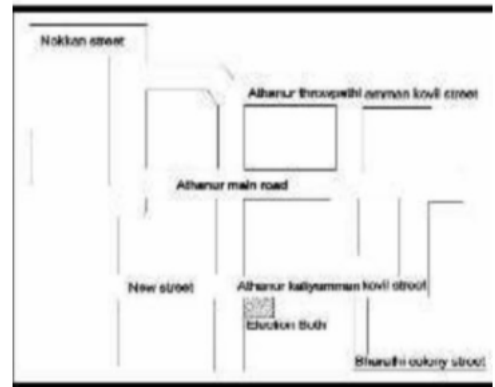

Key MAP View