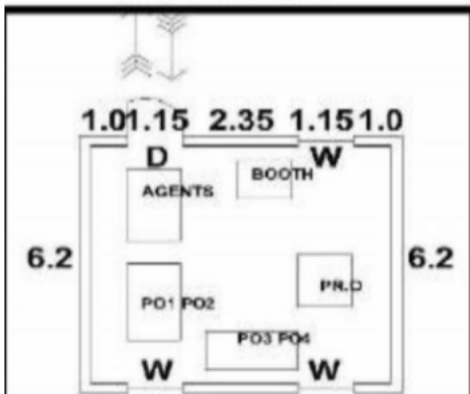

Google Map View

Polling Station Building Front View

Polling Station Front View

Cad View

Key MAP View

1 பெயர் : பரனிகா தந்தை பெயர்: ராமசாமி வீட்டு எண் : 0 வயது : 24 பாலினம் : பெண்	NNE1989060 Photo is available	2 பெயர் : வாசுகி கணவர் பெயர்: கல்யாணி வீட்டு எண் : 1 வயது : 53 பாலினம் : பெண்	NNE0721621 Photo is available	3 பெயர் : குமார் தந்தை பெயர்: கலியமூர்த்தி வீட்டு எண் : 1 வயது : 49 பாலினம் : ஆண்	NNE0617209 Photo is available
4 பெயர் : ராஜேஸ்வரி கணவர் பெயர்: குமார் வீட்டு எண் : 1 வயது : 45 பாலினம் : பெண்	NNE0617217 Photo is available	5 பெயர் : அனுராதா கணவர் பெயர்: ரமேஷ் வீட்டு எண் : 1 வயது : 42 பாலினம் : பெண்	NNE0617266 Photo is available	6 பெயர் : வனசுந்தரி கணவர் பெயர்: செல்வம் வீட்டு எண் : 1 வயது : 41 பாலினம் : பெண்	NNE0317917 Photo is available
7 பெயர் : நதியா கணவர் பெயர்: ஆனந்தன் வீட்டு எண் : 1 வயது : 39 பாலினம் : பெண்	NNE0966747 Photo is available	8 பெயர் : விவேகானந்தன் தந்தை பெயர்: இளங்கோவன் வீட்டு எண் : 1 வயது : 36 பாலினம் : ஆண்	NNE1082205 Photo is available	9 பெயர் : ராமகிருஷ்ணன் தந்தை பெயர்: சேகர் வீட்டு எண் : 1 வயது : 36 பாலினம் : ஆண்	NNE0381624 Photo is available
10 பெயர் : ரமேஷ் தந்தை பெயர்: ராமசாமி வீட்டு எண் : 1 வயது : 35 பாலினம் : ஆண்	NNE0381632 Photo is available	11 பெயர் : வினோத்குமார் தந்தை பெயர்: கிருஷ்ணமூர்த்தி வீட்டு எண் : 1 வயது : 33 பாலினம் : ஆண்	NNE0381640 Photo is available	12 பெயர் : சுகன்யா தந்தை பெயர்: சுப்பிரமணியன் வீட்டு எண் : 1 வயது : 32 பாலினம் : பெண்	NNE0617274 Photo is available
13 பெயர் : பிரபு தந்தை பெயர்: ராஜப்பா வீட்டு எண் : 1 வயது : 29 பாலினம் : ஆண்	NNE0837286 Photo is available	14 பெயர் : பாலமுருகன் தந்தை பெயர்: பஞ்சநாதன் வீட்டு எண் : 1 வயது : 29 பாலினம் : ஆண்	NNE0837245 Photo is available	15 பெயர் : சரண்யா கணவர் பெயர்: செல்வமணி வீட்டு எண் : 1/36 வயது : 36 பாலினம் : பெண்	NNE1181486 Photo is available
16 பெயர் : விஜயகுமாரி கணவர் பெயர்: ரவிசந்திரன் வீட்டு எண் : 1/60 வயது : 39 பாலினம் : பெண்	NNE2176006 Photo is available	17 பெயர் : ஜெயராமன் தந்தை பெயர்: பஞ்சநாதன் வீட்டு எண் : 1-96 வயது : 39 பாலினம் : ஆண்	NNE0147918 Photo is available	18 பெயர் : வரதராஜன் தந்தை பெயர்: கண்ணன் வீட்டு எண் : 1-117 வயது : 28 பாலினம் : ஆண்	NNE0966762 Photo is available
19 பெயர் : மணிகண்டன் தந்தை பெயர்: கோவிந்தராஜ் வீட்டு எண் : 1-118 வயது : 34 பாலினம் : ஆண்	NNE0317958 Photo is available	20 பெயர் : ராகவன் தந்தை பெயர்: ரெங்கசாமி வீட்டு எண் : 1-130 வயது : 37 பாலினம் : ஆண்	NNE0317909 Photo is available	21 பெயர் : ராஜ்குமார் தந்தை பெயர்: இராமசாமி வீட்டு எண் : 1-133 வயது : 40 பாலினம் : ஆண்	NNE0317552 Photo is available
22 பெயர் : ராஜேந்திரன் தந்தை பெயர்: ராமசாமி வீட்டு எண் : 1-133 வயது : 37 பாலினம் : ஆண்	NNE0132902 Photo is available	23 பெயர் : கார்த்திகேயன் தந்தை பெயர்: நல்மேகம் வீட்டு எண் : 1-136 வயது : 39 பாலினம் : ஆண்	NNE0317867 Photo is available	24 பெயர் : ராஜா தந்தை பெயர்: ராஜாங்கம் வீட்டு எண் : 1-138 வயது : 38 பாலினம் : ஆண்	NNE0147900 Photo is available
25 பெயர் : ராஜேஷ் தாயின் பெயர்: கௌரி வீட்டு எண் : 1-138 வயது : 36 பாலினம் : ஆண்	NNE0353961 Photo is available	26 பெயர் : சீதாராமன் தந்தை பெயர்: செல்வராஜ் வீட்டு எண் : 1-146 வயது : 33 பாலினம் : ஆண்	NNE0353938 Photo is available	27 பெயர் : நிஷாந்தி கணவர் பெயர்: பாஸ்கர் வீட்டு எண் : 1-150 வயது : 36 பாலினம் : பெண்	NNE0353953 Photo is available
28 பெயர் : ஜெயராமன் தந்தை பெயர்: கோவிந்தசாமி வீட்டு எண் : 1-153 வயது : 76 பாலினம் : ஆண்	MZY1327204 Photo is available	29 பெயர் : ராஜேஸ்வரி கணவர் பெயர்: ஜெயராமன் வீட்டு எண் : 1-153 வயது : 68 பாலினம் : பெண்	NNE1899301 Photo is available	30 பெயர் : அருள் தந்தை பெயர்: ஜெயராமன் வீட்டு எண் : 1-153 வயது : 43 பாலினம் : ஆண்	NNE0101410 Photo is available