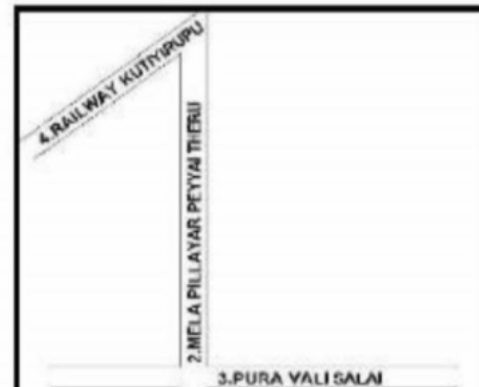

Google Map View

Polling Station Building Front View

Polling Station Front View

Cad View

Key MAP View

1 பெயர் : பரனிகா தந்தை பெயர்: ராமசாமி வீட்டு எண் : 0 வயது : 24 பாலினம் : பெண்	NNE1989060 Photo is available	2 பெயர் : வாசுகி கணவர் பெயர்: கல்யாணி வீட்டு எண் : 1 வயது : 53 பாலினம் : பெண்	NNE0721621 Photo is available	3 பெயர் : குமார் தந்தை பெயர்: கலியமூர்த்தி வீட்டு எண் : 1 வயது : 49 பாலினம் : ஆண்	NNE0617209 Photo is available
4 பெயர் : ராஜேஸ்வரி கணவர் பெயர்: குமார் வீட்டு எண் : 1 வயது : 45 பாலினம் : பெண்	NNE0617217 Photo is available	5 பெயர் : அனுராதா கணவர் பெயர்: ரமேஷ் வீட்டு எண் : 1 வயது : 42 பாலினம் : பெண்	NNE0617266 Photo is available	6 பெயர் : வனசுந்தரி கணவர் பெயர்: செல்வம் வீட்டு எண் : 1 வயது : 41 பாலினம் : பெண்	NNE0317917 Photo is available
7 பெயர் : நதியா கணவர் பெயர்: ஆனந்தன் வீட்டு எண் : 1 வயது : 39 பாலினம் : பெண்	NNE0966747 Photo is available	8 பெயர் : விவேகானந்தன் தந்தை பெயர்: இளங்கோவன் வீட்டு எண் : 1 வயது : 36 பாலினம் : ஆண்	NNE1082205 Photo is available	9 பெயர் : ராமகிருஷ்ணன் தந்தை பெயர்: சேகர் வீட்டு எண் : 1 வயது : 36 பாலினம் : ஆண்	NNE0381624 Photo is available
10 பெயர் : ரமேஷ் தந்தை பெயர்: ராமசாமி வீட்டு எண் : 1 வயது : 35 பாலினம் : ஆண்	NNE0381632 Photo is available	11 பெயர் : வினோத்குமார் தந்தை பெயர்: கிருஷ்ணமூர்த்தி வீட்டு எண் : 1 வயது : 33 பாலினம் : ஆண்	NNE0381640 Photo is available	12 பெயர் : சுகன்யா தந்தை பெயர்: சுப்பிரமணியன் வீட்டு எண் : 1 வயது : 32 பாலினம் : பெண்	NNE0617274 Photo is available
13 பெயர் : பிரபு தந்தை பெயர்: ராஜப்பா வீட்டு எண் : 1 வயது : 29 பாலினம் : ஆண்	NNE0837286 Photo is available	14 பெயர் : பாலமுருகன் தந்தை பெயர்: பஞ்சநாதன் வீட்டு எண் : 1 வயது : 29 பாலினம் : ஆண்	NNE0837245 Photo is available	15 பெயர் : சரண்யா கணவர் பெயர்: செல்வமணி வீட்டு எண் : 1/36 வயது : 36 பாலினம் : பெண்	NNE1181486 Photo is available
16 பெயர் : விஜயகுமாரி கணவர் பெயர்: ரவிசந்திரன் வீட்டு எண் : 1/60 வயது : 39 பாலினம் : பெண்	NNE2176006 Photo is available	17 பெயர் : ஜெயராமன் தந்தை பெயர்: பஞ்சநாதன் வீட்டு எண் : 1-96 வயது : 39 பாலினம் : ஆண்	NNE0147918 Photo is available	18 பெயர் : வரதராஜன் தந்தை பெயர்: கண்ணன் வீட்டு எண் : 1-117 வயது : 28 பாலினம் : ஆண்	NNE0966762 Photo is available
19 பெயர் : மணிகண்டன் தந்தை பெயர்: கோவிந்தராஜ் வீட்டு எண் : 1-118 வயது : 34 பாலினம் : ஆண்	NNE0317958 Photo is available	20 பெயர் : ராகவன் தந்தை பெயர்: ரெங்கசாமி வீட்டு எண் : 1-130 வயது : 37 பாலினம் : ஆண்	NNE0317909 Photo is available	21 பெயர் : ராஜ்குமார் தந்தை பெயர்: இராமசாமி வீட்டு எண் : 1-133 வயது : 40 பாலினம் : ஆண்	NNE0317552 Photo is available
22 பெயர் : ராஜேந்திரன் தந்தை பெயர்: ராமசாமி வீட்டு எண் : 1-133 வயது : 37 பாலினம் : ஆண்	NNE0132902 Photo is available	23 பெயர் : கார்த்திகேயன் தந்தை பெயர்: நல்மேகம் வீட்டு எண் : 1-136 வயது : 39 பாலினம் : ஆண்	NNE0317867 Photo is available	24 பெயர் : ராஜா தந்தை பெயர்: ராஜாங்கம் வீட்டு எண் : 1-138 வயது : 38 பாலினம் : ஆண்	NNE0147900 Photo is available
25 பெயர் : ராஜேஷ் தாயின் பெயர்: கௌரி வீட்டு எண் : 1-138 வயது : 36 பாலினம் : ஆண்	NNE0353961 Photo is available	26 பெயர் : சீதாராமன் தந்தை பெயர்: செல்வராஜ் வீட்டு எண் : 1-146 வயது : 33 பாலினம் : ஆண்	NNE0353938 Photo is available	27 பெயர் : நிஷாந்தி கணவர் பெயர்: பாஸ்கர் வீட்டு எண் : 1-150 வயது : 36 பாலினம் : பெண்	NNE0353953 Photo is available
28 பெயர் : ஜெயராமன் தந்தை பெயர்: கோவிந்தசாமி வீட்டு எண் : 1-153 வயது : 76 பாலினம் : ஆண்	MZY1327204 Photo is available	29 பெயர் : ராஜேஸ்வரி கணவர் பெயர்: ஜெயராமன் வீட்டு எண் : 1-153 வயது : 68 பாலினம் : பெண்	NNE1899301 Photo is available	30 பெயர் : அருள் தந்தை பெயர்: ஜெயராமன் வீட்டு எண் : 1-153 வயது : 43 பாலினம் : ஆண்	NNE0101410 Photo is available