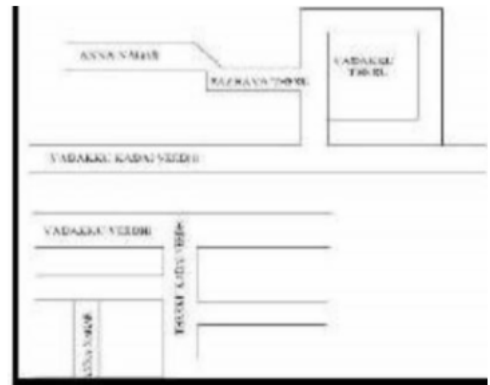

Google Map View

Polling Station Building Front View

Polling Station Front View

Cad View

Key MAP View

1 பெயர் : அழகர் தந்தை பெயர் : நடேசன் வீட்டு எண் : 1 வயது : 55 பாலினம் : ஆண் Photo is available	NNE0536235	2 பெயர் : வசந்தி கணவர் பெயர் : ஜான் வெஸ்லி வீட்டு எண் : 1 வயது : 54 பாலினம் : பெண் Photo is available	NNE0891739	3 பெயர் : வாசுகி கணவர் பெயர் : உத்திராபதி வீட்டு எண் : 1 வயது : 50 பாலினம் : பெண் Photo is available	NNE0536201
4 பெயர் : மகேஸ்வரி கணவர் பெயர் : கருணாநிதி வீட்டு எண் : 1 வயது : 48 பாலினம் : பெண் Photo is available	NNE0536425	5 பெயர் : இளங்கோவன் தந்தை பெயர் : கலியபெருமாள் வீட்டு எண் : 1 வயது : 48 பாலினம் : ஆண் Photo is available	NNE0354357	6 பெயர் : செல்வி கணவர் பெயர் : வீரையன் வீட்டு எண் : 1 வயது : 46 பாலினம் : பெண் Photo is available	NNE0536300
7 பெயர் : செல்வி தந்தை பெயர் : அழகர் வீட்டு எண் : 1 வயது : 43 பாலினம் : பெண் Photo is available	NNE0536227	8 பெயர் : ராமலிங்கம் தந்தை பெயர் : பன்னீர்செல்வம் வீட்டு எண் : 1 வயது : 42 பாலினம் : ஆண் Photo is available	MZY1883701	9 பெயர் : ராஜேஷ்கண்ணன் தந்தை பெயர் : அழகர் வீட்டு எண் : 1 வயது : 41 பாலினம் : ஆண் Photo is available	NNE0536359
10 பெயர் : மாலதி கணவர் பெயர் : பரமேஸ்வரி வீட்டு எண் : 1 வயது : 40 பாலினம் : பெண் Photo is available	NNE0536433	11 பெயர் : ரேகா கணவர் பெயர் : வேல்முருகன் வீட்டு எண் : 1 வயது : 37 பாலினம் : பெண் Photo is available	NNE0536243	12 பெயர் : அறிவுமுகன் தந்தை பெயர் : கலியமூர்த்தி வீட்டு எண் : 1 வயது : 35 பாலினம் : ஆண் Photo is available	NNE0536375
13 பெயர் : கார்த்திக் தந்தை பெயர் : பெரியசாமி வீட்டு எண் : 1 வயது : 35 பாலினம் : ஆண் Photo is available	NNE0381830	14 பெயர் : தமிழ்மணி கணவர் பெயர் : ராஜேஷ்கண்ணன் வீட்டு எண் : 1 வயது : 34 பாலினம் : பெண் Photo is available	NNE0536367	15 பெயர் : குமரேசன் தந்தை பெயர் : ஜான் வெஸ்லி வீட்டு எண் : 1 வயது : 34 பாலினம் : ஆண் Photo is available	NNE0891762
16 பெயர் : விசுவபிரியா கணவர் பெயர் : ராமலிங்கம் வீட்டு எண் : 1 வயது : 30 பாலினம் : பெண் Photo is available	NNE0967182	17 பெயர் : ராகேஷ் தாயின் பெயர் : கலாவதி வீட்டு எண் : 1-101-5 வயது : 33 பாலினம் : ஆண் Photo is available	NNE0535948	18 பெயர் : ஸ்ரீதர் தந்தை பெயர் : சீனிவாசன் வீட்டு எண் : 1/114 வயது : 33 பாலினம் : ஆண் Photo is available	NNE1167634
19 பெயர் : சுகந்தி கணவர் பெயர் : நாச்சிமுத்து வீட்டு எண் : 1-A வயது : 39 பாலினம் : பெண் Photo is available	NNE0535856	20 பெயர் : துரைமணி தந்தை பெயர் : சிங்காரு வீட்டு எண் : 3 வயது : 73 பாலினம் : ஆண் Photo is available	MZY1884667	21 பெயர் : காவேரி கணவர் பெயர் : துரைமணி வீட்டு எண் : 3 வயது : 67 பாலினம் : பெண் Photo is available	MZY1288356
22 பெயர் : அருள்ராஜ் தந்தை பெயர் : துரைமணி வீட்டு எண் : 3 வயது : 42 பாலினம் : ஆண் Photo is available	MZY4717070	23 பெயர் : மோனிகா தந்தை பெயர் : ரவி வீட்டு எண் : 3/159 வயது : 26 பாலினம் : பெண் Photo is available	NNE2249225	24 பெயர் : விஜயலெட்சுமி கணவர் பெயர் : வெங்கடேசன் வீட்டு எண் : 4 வயது : 44 பாலினம் : பெண் Photo is available	NNE0837963
25 பெயர் : வளர்மதி தாயின் பெயர் : பாப்பாத்தி வீட்டு எண் : 4 வயது : 42 பாலினம் : பெண் Photo is available	NNE1082254	26 பெயர் : ராமச்சந்திரன் தந்தை பெயர் : ராஜாங்கம் வீட்டு எண் : 4-4 வயது : 54 பாலினம் : ஆண் Photo is available	MZY1288406	27 பெயர் : மணிமேகலை கணவர் பெயர் : ராமச்சந்திரன் வீட்டு எண் : 4-4 வயது : 51 பாலினம் : பெண் Photo is available	MZY1288430
28 பெயர் : பாமா கணவர் பெயர் : செல்வராஜ் வீட்டு எண் : 4-5 வயது : 35 பாலினம் : பெண் Photo is available	NNE0318121	29 பெயர் : கதிஷ்குமார் தந்தை பெயர் : சதாசிவம் வீட்டு எண் : 4-8 வயது : 40 பாலினம் : ஆண் Photo is available	NNE0318139	30 பெயர் : மனோஜ்குமார் தந்தை பெயர் : முருகேசன் வீட்டு எண் : 4-9 வயது : 34 பாலினம் : ஆண் Photo is available	NNE0354332