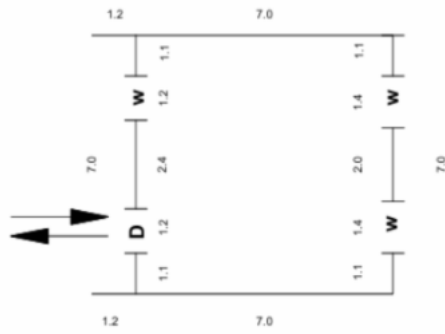

Google Map View

Polling Station Building Front View

Polling Station Front View

Cad View

Key MAP View

1 பெயர் : அழகர் தந்தை பெயர் : நடேசன் வீட்டு எண் : 1 வயது : 55 பாலினம் : ஆண் Photo is available	NNE0536235	2 பெயர் : வசந்தி கணவர் பெயர் : ஜான் வெஸ்லி வீட்டு எண் : 1 வயது : 54 பாலினம் : பெண் Photo is available	NNE0891739	3 பெயர் : வாசுகி கணவர் பெயர் : உத்திராபதி வீட்டு எண் : 1 வயது : 50 பாலினம் : பெண் Photo is available	NNE0536201
4 பெயர் : மகேஸ்வரி கணவர் பெயர் : கருணாநிதி வீட்டு எண் : 1 வயது : 48 பாலினம் : பெண் Photo is available	NNE0536425	5 பெயர் : இளங்கோவன் தந்தை பெயர் : கலியபெருமாள் வீட்டு எண் : 1 வயது : 48 பாலினம் : ஆண் Photo is available	NNE0354357	6 பெயர் : செல்வி கணவர் பெயர் : வீரையன் வீட்டு எண் : 1 வயது : 46 பாலினம் : பெண் Photo is available	NNE0536300
7 பெயர் : செல்வி தந்தை பெயர் : அழகர் வீட்டு எண் : 1 வயது : 43 பாலினம் : பெண் Photo is available	NNE0536227	8 பெயர் : ராமலிங்கம் தந்தை பெயர் : பன்னீர்செல்வம் வீட்டு எண் : 1 வயது : 42 பாலினம் : ஆண் Photo is available	MZY1883701	9 பெயர் : ராஜேஷ்கண்ணன் தந்தை பெயர் : அழகர் வீட்டு எண் : 1 வயது : 41 பாலினம் : ஆண் Photo is available	NNE0536359
10 பெயர் : மாலதி கணவர் பெயர் : பரமேஸ்வரி வீட்டு எண் : 1 வயது : 40 பாலினம் : பெண் Photo is available	NNE0536433	11 பெயர் : ரேகா கணவர் பெயர் : வேல்முருகன் வீட்டு எண் : 1 வயது : 37 பாலினம் : பெண் Photo is available	NNE0536243	12 பெயர் : அறிவுமுகன் தந்தை பெயர் : கலியமூர்த்தி வீட்டு எண் : 1 வயது : 35 பாலினம் : ஆண் Photo is available	NNE0536375
13 பெயர் : கார்த்திக் தந்தை பெயர் : பெரியசாமி வீட்டு எண் : 1 வயது : 35 பாலினம் : ஆண் Photo is available	NNE0381830	14 பெயர் : தமிழ்மணி கணவர் பெயர் : ராஜேஷ்கண்ணன் வீட்டு எண் : 1 வயது : 34 பாலினம் : பெண் Photo is available	NNE0536367	15 பெயர் : குமரேசன் தந்தை பெயர் : ஜான் வெஸ்லி வீட்டு எண் : 1 வயது : 34 பாலினம் : ஆண் Photo is available	NNE0891762
16 பெயர் : விசுவபிரியா கணவர் பெயர் : ராமலிங்கம் வீட்டு எண் : 1 வயது : 30 பாலினம் : பெண் Photo is available	NNE0967182	17 பெயர் : ராகேஷ் தாயின் பெயர் : கலாவதி வீட்டு எண் : 1-101-5 வயது : 33 பாலினம் : ஆண் Photo is available	NNE0535948	18 பெயர் : ஸ்ரீதர் தந்தை பெயர் : சீனிவாசன் வீட்டு எண் : 1/114 வயது : 33 பாலினம் : ஆண் Photo is available	NNE1167634
19 பெயர் : சுகந்தி கணவர் பெயர் : நாச்சிமுத்து வீட்டு எண் : 1-A வயது : 39 பாலினம் : பெண் Photo is available	NNE0535856	20 பெயர் : துரைமணி தந்தை பெயர் : சிங்காரு வீட்டு எண் : 3 வயது : 73 பாலினம் : ஆண் Photo is available	MZY1884667	21 பெயர் : காவேரி கணவர் பெயர் : துரைமணி வீட்டு எண் : 3 வயது : 67 பாலினம் : பெண் Photo is available	MZY1288356
22 பெயர் : அருள்ராஜ் தந்தை பெயர் : துரைமணி வீட்டு எண் : 3 வயது : 42 பாலினம் : ஆண் Photo is available	MZY4717070	23 பெயர் : மோனிகா தந்தை பெயர் : ரவி வீட்டு எண் : 3/159 வயது : 26 பாலினம் : பெண் Photo is available	NNE2249225	24 பெயர் : விஜயலெட்சுமி கணவர் பெயர் : வெங்கடேசன் வீட்டு எண் : 4 வயது : 44 பாலினம் : பெண் Photo is available	NNE0837963
25 பெயர் : வளர்மதி தாயின் பெயர் : பாப்பாத்தி வீட்டு எண் : 4 வயது : 42 பாலினம் : பெண் Photo is available	NNE1082254	26 பெயர் : ராமச்சந்திரன் தந்தை பெயர் : ராஜாங்கம் வீட்டு எண் : 4-4 வயது : 54 பாலினம் : ஆண் Photo is available	MZY1288406	27 பெயர் : மணிமேகலை கணவர் பெயர் : ராமச்சந்திரன் வீட்டு எண் : 4-4 வயது : 51 பாலினம் : பெண் Photo is available	MZY1288430
28 பெயர் : பாமா கணவர் பெயர் : செல்வராஜ் வீட்டு எண் : 4-5 வயது : 35 பாலினம் : பெண் Photo is available	NNE0318121	29 பெயர் : கதிஷ்குமார் தந்தை பெயர் : சதாசிவம் வீட்டு எண் : 4-8 வயது : 40 பாலினம் : ஆண் Photo is available	NNE0318139	30 பெயர் : மனோஜ்குமார் தந்தை பெயர் : முருகேசன் வீட்டு எண் : 4-9 வயது : 34 பாலினம் : ஆண் Photo is available	NNE0354332