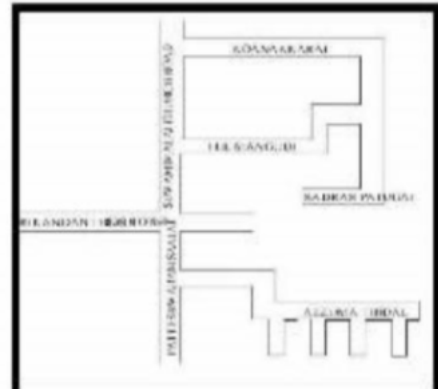

Google Map View

Polling Station Building Front View

Polling Station Front View

Cad View

Key MAP View

1 பெயர் : சுரேஷ் தந்தை பெயர்: முத்தையன் வீட்டு எண் : 1 வயது : 40 பாலினம் : ஆண்	NNE0318873 Photo is available	2 பெயர் : அரவிந்தன் தந்தை பெயர்: சேப்பையன் வீட்டு எண் : 1-184 வயது : 28 பாலினம் : ஆண்	NNE0967745 Photo is available	3 பெயர் : கவிதா தந்தை பெயர்: இளங்கோவன் வீட்டு எண் : 4-88 வயது : 31 பாலினம் : பெண்	NNE0724187 Photo is available
4 பெயர் : அருண் குமார் தந்தை பெயர்: அசோகன் வீட்டு எண் : 6/18 வயது : 23 பாலினம் : ஆண்	NNE2071439 Photo is available	5 பெயர் : இந்திரா பிரியதர்ஷினி தந்தை பெயர்: கணேசன் வீட்டு எண் : 6/29 வயது : 23 பாலினம் : ஆண்	NNE2106813 Photo is available	S 6 பெயர் : சிவசங்கரன் பாலமுத்து இதரர் பெயர்: பாலமுத்து முத்துகுமாரன் வீட்டு எண் : 6/179 வயது : 22 பாலினம் : ஆண்	NNE2180370 Photo is available
7 பெயர் : பிரபாகரன் தந்தை பெயர்: ஜெயராமன் வீட்டு எண் : 7 வயது : 37 பாலினம் : ஆண்	MZY5388004 Photo is available	8 பெயர் : குமரேசன் தந்தை பெயர்: சோமசுந்தரம் வீட்டு எண் : 8 வயது : 52 பாலினம் : ஆண்	NNE0838656 Photo is available	9 பெயர் : லெட்சுமி கணவர் பெயர்: ஜெயக்குமார் வீட்டு எண் : 8 வயது : 47 பாலினம் : பெண்	NNE0624478 Photo is available
10 பெயர் : விஜயசித்ரா கணவர் பெயர்: சங்கர் வீட்டு எண் : 8 வயது : 43 பாலினம் : பெண்	NNE0382580 Photo is available	11 பெயர் : பிரபு தந்தை பெயர்: மகாலிங்கம் வீட்டு எண் : 8 வயது : 41 பாலினம் : ஆண்	MZY5329651 Photo is available	12 பெயர் : சுஜா கணவர் பெயர்: லெட்சுமணன் வீட்டு எண் : 8 வயது : 39 பாலினம் : பெண்	NNE0723478 Photo is available
13 பெயர் : வாசுகி தந்தை பெயர்: ஆதிசேசவன் வீட்டு எண் : 8 வயது : 32 பாலினம் : பெண்	NNE0723486 Photo is available	14 பெயர் : வெங்கடேசன் தந்தை பெயர்: ராமையன் வீட்டு எண் : 8 வயது : 32 பாலினம் : ஆண்	NNE0724120 Photo is available	15 பெயர் : அஜித் குமார் தந்தை பெயர்: மோகன் வீட்டு எண் : 8 வயது : 30 பாலினம் : ஆண்	NNE0838607 Photo is available
16 பெயர் : விமலராஜ் தந்தை பெயர்: லெட்சுமணன் வீட்டு எண் : 8 வயது : 29 பாலினம் : ஆண்	NNE0838623 Photo is available	17 பெயர் : புவனேஸ்வரி தந்தை பெயர்: செந்தில் குமார் வீட்டு எண் : 8 வயது : 29 பாலினம் : பெண்	NNE0838680 Photo is available	18 பெயர் : வள்ளி கணவர் பெயர்: சேகர் வீட்டு எண் : 8-27 வயது : 58 பாலினம் : பெண்	NNE0723502 Photo is available
19 பெயர் : கிருத்திகா தந்தை பெயர்: செந்தில் வீட்டு எண் : 8/27 வயது : 21 பாலினம் : பெண்	NNE2244606 Photo is available	20 பெயர் : சோமசுந்தரம் தந்தை பெயர்: சுந்தரம் வீட்டு எண் : 8-30 வயது : 71 பாலினம் : ஆண்	NNE0103796 Photo is available	21 பெயர் : ஆஷா கணவர் பெயர்: சுரேஷ் வீட்டு எண் : 8-30 வயது : 40 பாலினம் : பெண்	NNE0624460 Photo is available
22 பெயர் : வசந்தன் தந்தை பெயர்: சேகர் வீட்டு எண் : 8-35 வயது : 35 பாலினம் : ஆண்	NNE0133454 Photo is available	23 பெயர் : சீனிவாசன் தந்தை பெயர்: சோமசுந்தரம் வீட்டு எண் : 8-39 வயது : 46 பாலினம் : ஆண்	NNE0103598 Photo is available	24 பெயர் : முத்துகுமார் தந்தை பெயர்: முருகானந்தம் வீட்டு எண் : 8-43 வயது : 32 பாலினம் : ஆண்	NNE0618827 Photo is available
25 பெயர் : அன்புசெல்வன் தந்தை பெயர்: மாரிமுத்து வீட்டு எண் : 8/54 வயது : 19 பாலினம் : ஆண்	NNE2412625 Photo is available	26 பெயர் : மல்லிகா கணவர் பெயர்: கருப்பையன் வீட்டு எண் : 8-56 வயது : 56 பாலினம் : பெண்	NNE0103762 Photo is available	27 பெயர் : கீதா தந்தை பெயர்: கருப்பையன் வீட்டு எண் : 8-56 வயது : 36 பாலினம் : பெண்	NNE0103770 Photo is available
28 பெயர் : மகேஸ்வரி கணவர் பெயர்: ராஜேந்திரன் வீட்டு எண் : 8-57 வயது : 56 பாலினம் : பெண்	NNE0103747 Photo is available	29 பெயர் : வசந்தி தந்தை பெயர்: ராஜேந்திரன் வீட்டு எண் : 8-57 வயது : 38 பாலினம் : பெண்	NNE0103788 Photo is available	30 பெயர் : செல்வி கணவர் பெயர்: ராமையன் வீட்டு எண் : 8-60 வயது : 53 பாலினம் : பெண்	NNE0103531 Photo is available