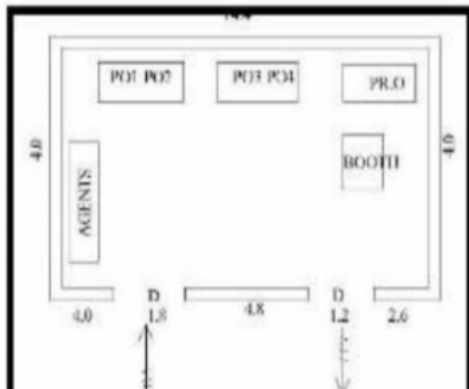

Google Map View

Polling Station Building Front View

Polling Station Front View

Cad View

Key MAP View

1 பெயர் : சுரேஷ் தந்தை பெயர்: முத்தையன் வீட்டு எண் : 1 வயது : 40 பாலினம் : ஆண்	NNE0318873 Photo is available	2 பெயர் : அரவிந்தன் தந்தை பெயர்: சேப்பையன் வீட்டு எண் : 1-184 வயது : 28 பாலினம் : ஆண்	NNE0967745 Photo is available	3 பெயர் : கவிதா தந்தை பெயர்: இளங்கோவன் வீட்டு எண் : 4-88 வயது : 31 பாலினம் : பெண்	NNE0724187 Photo is available
4 பெயர் : அருண் குமார் தந்தை பெயர்: அசோகன் வீட்டு எண் : 6/18 வயது : 23 பாலினம் : ஆண்	NNE2071439 Photo is available	5 பெயர் : இந்திரா பிரியதர்ஷினி தந்தை பெயர்: கணேசன் வீட்டு எண் : 6/29 வயது : 23 பாலினம் : ஆண்	NNE2106813 Photo is available	S 6 பெயர் : சிவசங்கரன் பாலமுத்து இதரர் பெயர்: பாலமுத்து முத்துகுமாரன் வீட்டு எண் : 6/179 வயது : 22 பாலினம் : ஆண்	NNE2180370 Photo is available
7 பெயர் : பிரபாகரன் தந்தை பெயர்: ஜெயராமன் வீட்டு எண் : 7 வயது : 37 பாலினம் : ஆண்	MZY5388004 Photo is available	8 பெயர் : குமரேசன் தந்தை பெயர்: சோமசுந்தரம் வீட்டு எண் : 8 வயது : 52 பாலினம் : ஆண்	NNE0838656 Photo is available	9 பெயர் : லெட்சுமி கணவர் பெயர்: ஜெயக்குமார் வீட்டு எண் : 8 வயது : 47 பாலினம் : பெண்	NNE0624478 Photo is available
10 பெயர் : விஜயசித்ரா கணவர் பெயர்: சங்கர் வீட்டு எண் : 8 வயது : 43 பாலினம் : பெண்	NNE0382580 Photo is available	11 பெயர் : பிரபு தந்தை பெயர்: மகாலிங்கம் வீட்டு எண் : 8 வயது : 41 பாலினம் : ஆண்	MZY5329651 Photo is available	12 பெயர் : சுஜா கணவர் பெயர்: லெட்சுமணன் வீட்டு எண் : 8 வயது : 39 பாலினம் : பெண்	NNE0723478 Photo is available
13 பெயர் : வாசுகி தந்தை பெயர்: ஆதிசேசவன் வீட்டு எண் : 8 வயது : 32 பாலினம் : பெண்	NNE0723486 Photo is available	14 பெயர் : வெங்கடேசன் தந்தை பெயர்: ராமையன் வீட்டு எண் : 8 வயது : 32 பாலினம் : ஆண்	NNE0724120 Photo is available	15 பெயர் : அஜித் குமார் தந்தை பெயர்: மோகன் வீட்டு எண் : 8 வயது : 30 பாலினம் : ஆண்	NNE0838607 Photo is available
16 பெயர் : விமலராஜ் தந்தை பெயர்: லெட்சுமணன் வீட்டு எண் : 8 வயது : 29 பாலினம் : ஆண்	NNE0838623 Photo is available	17 பெயர் : புவனேஸ்வரி தந்தை பெயர்: செந்தில் குமார் வீட்டு எண் : 8 வயது : 29 பாலினம் : பெண்	NNE0838680 Photo is available	18 பெயர் : வள்ளி கணவர் பெயர்: சேகர் வீட்டு எண் : 8-27 வயது : 58 பாலினம் : பெண்	NNE0723502 Photo is available
19 பெயர் : கிருத்திகா தந்தை பெயர்: செந்தில் வீட்டு எண் : 8/27 வயது : 21 பாலினம் : பெண்	NNE2244606 Photo is available	20 பெயர் : சோமசுந்தரம் தந்தை பெயர்: சுந்தரம் வீட்டு எண் : 8-30 வயது : 71 பாலினம் : ஆண்	NNE0103796 Photo is available	21 பெயர் : ஆஷா கணவர் பெயர்: சுரேஷ் வீட்டு எண் : 8-30 வயது : 40 பாலினம் : பெண்	NNE0624460 Photo is available
22 பெயர் : வசந்தன் தந்தை பெயர்: சேகர் வீட்டு எண் : 8-35 வயது : 35 பாலினம் : ஆண்	NNE0133454 Photo is available	23 பெயர் : சீனிவாசன் தந்தை பெயர்: சோமசுந்தரம் வீட்டு எண் : 8-39 வயது : 46 பாலினம் : ஆண்	NNE0103598 Photo is available	24 பெயர் : முத்துகுமார் தந்தை பெயர்: முருகானந்தம் வீட்டு எண் : 8-43 வயது : 32 பாலினம் : ஆண்	NNE0618827 Photo is available
25 பெயர் : அன்புசெல்வன் தந்தை பெயர்: மாரிமுத்து வீட்டு எண் : 8/54 வயது : 19 பாலினம் : ஆண்	NNE2412625 Photo is available	26 பெயர் : மல்லிகா கணவர் பெயர்: கருப்பையன் வீட்டு எண் : 8-56 வயது : 56 பாலினம் : பெண்	NNE0103762 Photo is available	27 பெயர் : கீதா தந்தை பெயர்: கருப்பையன் வீட்டு எண் : 8-56 வயது : 36 பாலினம் : பெண்	NNE0103770 Photo is available
28 பெயர் : மகேஸ்வரி கணவர் பெயர்: ராஜேந்திரன் வீட்டு எண் : 8-57 வயது : 56 பாலினம் : பெண்	NNE0103747 Photo is available	29 பெயர் : வசந்தி தந்தை பெயர்: ராஜேந்திரன் வீட்டு எண் : 8-57 வயது : 38 பாலினம் : பெண்	NNE0103788 Photo is available	30 பெயர் : செல்வி கணவர் பெயர்: ராமையன் வீட்டு எண் : 8-60 வயது : 53 பாலினம் : பெண்	NNE0103531 Photo is available