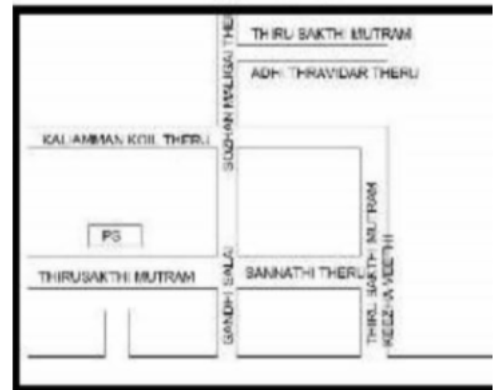

Key MAP View