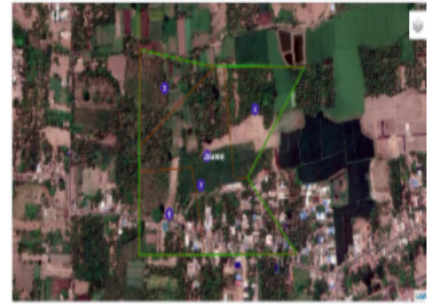

Google Map View