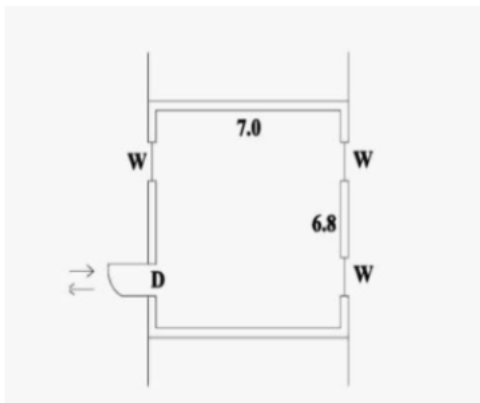

Google Map View

Polling Station Building Front View

Polling Station Front View

Cad View

Key MAP View

1 பெயர் : பக்கிரிசாமி தந்தை பெயர்: சாமிய்யா வீட்டு எண் : 1 வயது : 80 பாலினம் : ஆண் Photo is available	NNE0892695	2 பெயர் : தமிழ்செல்வி கணவர் பெயர்: இராஜா வீட்டு எண் : 1 வயது : 59 பாலினம் : பெண் Photo is available	NNE0892778	3 பெயர் : குமாரராஜ் தந்தை பெயர்: ராமு வீட்டு எண் : 1 வயது : 55 பாலினம் : ஆண் Photo is available	NNE0619676
4 பெயர் : ஆயிஷா அம்மாள் கணவர் பெயர்: சாகுல் ஹமீது வீட்டு எண் : 1 வயது : 52 பாலினம் : பெண் Photo is available	NNE0839928	5 பெயர் : ரேவதி கணவர் பெயர்: அண்ணாதுரை வீட்டு எண் : 1 வயது : 46 பாலினம் : பெண் Photo is available	NNE0134361	6 பெயர் : சதீஷ் தந்தை பெயர்: இராஜா வீட்டு எண் : 1 வயது : 42 பாலினம் : ஆண் Photo is available	NNE0892794
7 பெயர் : ராஜகுமாரி கணவர் பெயர்: பக்கிரிசாமி வீட்டு எண் : 1 வயது : 41 பாலினம் : பெண் Photo is available	NNE0892687	8 பெயர் : மகாதா பாணு கணவர் பெயர்: சரவணபாபு வீட்டு எண் : 1 வயது : 39 பாலினம் : பெண் Photo is available	NNE0892760	9 பெயர் : சபாஷ்சந்திரபோஸ் தந்தை பெயர்: பக்கிரிசாமி வீட்டு எண் : 1 வயது : 38 பாலினம் : ஆண் Photo is available	NNE0892661
#2 10 பெயர் : சரவணபாபு ராஜா தந்தை பெயர்: இராஜா வீட்டு எண் : 1 வயது : 37 பாலினம் : ஆண் Photo is available	NNE0892786	11 பெயர் : சையதுபாதுஷா தந்தை பெயர்: சாகுல் ஹமீது வீட்டு எண் : 1 வயது : 36 பாலினம் : ஆண் Photo is available	NNE0839910	12 பெயர் : ரஹமத்துல்லா தந்தை பெயர்: சாகுல் ஹமீது வீட்டு எண் : 1 வயது : 35 பாலினம் : ஆண் Photo is available	NNE0839902
13 பெயர் : இளஞ்செழியன் தந்தை பெயர்: பக்கிரிசாமி வீட்டு எண் : 1 வயது : 34 பாலினம் : ஆண் Photo is available	NNE0892653	14 பெயர் : தினேஷ் தந்தை பெயர்: பக்கிரிசாமி வீட்டு எண் : 1 வயது : 25 பாலினம் : ஆண் Photo is available	NNE2071876	15 பெயர் : சாந்தி தந்தை பெயர்: கணேசன் வீட்டு எண் : 1-53 வயது : 30 பாலினம் : பெண் Photo is available	NNE0770081
16 பெயர் : ரட்ஷகி தந்தை பெயர்: ராமலிங்கம் வீட்டு எண் : 1/65 வயது : 24 பாலினம் : பெண் Photo is available	NNE2136836	17 பெயர் : சுந்தரராஜு தந்தை பெயர்: சிதம்பரம் வீட்டு எண் : 1/95 வயது : 57 பாலினம் : ஆண் Photo is available	NNE2147759	18 பெயர் : பார்த்திபன் தந்தை பெயர்: ரெங்கராஜ் வீட்டு எண் : 1-126 வயது : 35 பாலினம் : ஆண் Photo is available	NNE0355354
19 பெயர் : கணேசன் தந்தை பெயர்: முத்துலிங்கம் வீட்டு எண் : 1-153 வயது : 59 பாலினம் : ஆண் Photo is available	NNE0540484	20 பெயர் : பஞ்சவர்ணம் கணவர் பெயர்: கணேசன் வீட்டு எண் : 1-153 வயது : 49 பாலினம் : பெண் Photo is available	NNE0540476	21 பெயர் : மோனிகா தாயின் பெயர்: லெட்சுமி வீட்டு எண் : 1/900 வயது : 21 பாலினம் : பெண் Photo is available	NNE2389666
22 பெயர் : ராஜா தந்தை பெயர்: ஜவகர்லால் நேரு வீட்டு எண் : 1A வயது : 28 பாலினம் : ஆண் Photo is available	NNE0969105	23 பெயர் : இக்பால் தந்தை பெயர்: லத்தீப் வீட்டு எண் : 2 வயது : 66 பாலினம் : ஆண் Photo is available	NNE0105411	24 பெயர் : கார்த்திகேயன் தந்தை பெயர்: ராஜேந்திரன் வீட்டு எண் : 2-489 வயது : 42 பாலினம் : ஆண் Photo is available	NNE0969238
25 பெயர் : விஜயா கணவர் பெயர்: மணிவண்ணன் வீட்டு எண் : 3 வயது : 34 பாலினம் : பெண் Photo is available	NNE0725614	26 பெயர் : கார்த்திக் தந்தை பெயர்: சுந்தர் வீட்டு எண் : 3 வயது : 31 பாலினம் : ஆண் Photo is available	NNE0624163	27 பெயர் : சிவகுமார் தந்தை பெயர்: முருகன் வீட்டு எண் : 4 வயது : 44 பாலினம் : ஆண் Photo is available	NNE1015882
28 பெயர் : தாமரைச்செல்வி கணவர் பெயர்: ராஜிவ்காந்தி வீட்டு எண் : 4 வயது : 34 பாலினம் : பெண் Photo is available	NNE0892810	29 பெயர் : கீர்த்தனா தந்தை பெயர்: பெருமாள் வீட்டு எண் : 4 வயது : 32 பாலினம் : பெண் Photo is available	NNE0725481	30 பெயர் : ஜஸ்வரயா தந்தை பெயர்: சுதாகர் வீட்டு எண் : 4/28 வயது : 25 பாலினம் : பெண் Photo is available	NNE1168988