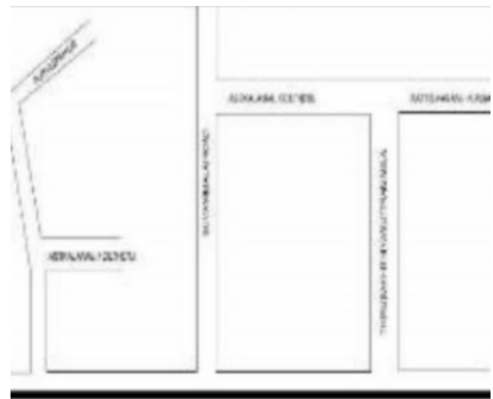

Key MAP View