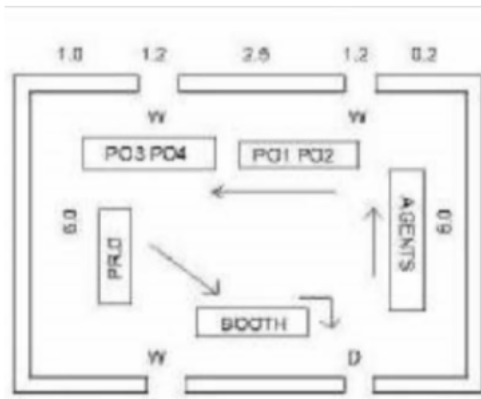

Google Map View

Polling Station Building Front View

Polling Station Front View

Cad View

Key MAP View

1 பெயர் : கார்த்திகேயன் தந்தை பெயர்: முத்துசாமி வீட்டு எண் : 1 வயது : 60 பாலினம் : ஆண்	YVR0190140 Photo is available	2 பெயர் : நாராயணன் தந்தை பெயர்: கிருஷ்ணன் வீட்டு எண் : 1 வயது : 38 பாலினம் : ஆண்	NNE0620062 Photo is available	3 பெயர் : துர்க்கேஸ்வரி கணவர் பெயர்: பாரி வீட்டு எண் : 1 வயது : 37 பாலினம் : பெண்	NNE0969642 Photo is available
4 பெயர் : பெனாசிர் பர்வின் கணவர் பெயர்: முகமது ரப்பிக் வீட்டு எண் : 1 வயது : 36 பாலினம் : பெண்	NNE2000909 Photo is available	5 பெயர் : கார்முலி தந்தை பெயர்: கோவிந்தராஜ் வீட்டு எண் : 1 வயது : 34 பாலினம் : பெண்	NNE1061316 Photo is available	6 பெயர் : தாரணி தந்தை பெயர்: மாணிக்கம் வீட்டு எண் : 1 வயது : 31 பாலினம் : பெண்	NNE0969568 Photo is available
S2 7 பெயர் : சங்கீதா தந்தை பெயர்: மாணிக்கம் வீட்டு எண் : 1 வயது : 28 பாலினம் : பெண்	NNE0969550 Photo is available	8 பெயர் : மனோஜ் தந்தை பெயர்: தேவேந்திரன் வீட்டு எண் : 1/14 வயது : 19 பாலினம் : ஆண்	NNE2411262 Photo is available	9 பெயர் : பாலசுப்பிரமணியன் தந்தை பெயர்: சொக்கலிங்கம் வீட்டு எண் : 1-20 வயது : 67 பாலினம் : ஆண்	NNE0383240 Photo is available
10 பெயர் : வாசுகி கணவர் பெயர்: பாலசுப்பிரமணியன் வீட்டு எண் : 1-20 வயது : 59 பாலினம் : பெண்	NNE0383232 Photo is available	11 பெயர் : திராவிட வள்ளி கணவர் பெயர்: வெங்கடேசன் வீட்டு எண் : 1/23 வயது : 27 பாலினம் : பெண்	NNE2355840 Photo is available	12 பெயர் : செந்தில் தந்தை பெயர்: சிவானந்தம் வீட்டு எண் : 1/4113 வயது : 35 பாலினம் : ஆண்	NNE0134064 Photo is available
13 பெயர் : சோமசுந்தரம் தந்தை பெயர்: விஸ்வநாதன் வீட்டு எண் : 2 வயது : 27 பாலினம் : ஆண்	NNE1061365 Photo is available	14 பெயர் : கௌசல்யா தந்தை பெயர்: செல்வராஜ் வீட்டு எண் : 2/41பி வயது : 27 பாலினம் : பெண்	NNE1988815 Photo is available	15 பெயர் : சக்திவேல் தந்தை பெயர்: தங்கையன் வீட்டு எண் : 4 வயது : 54 பாலினம் : ஆண்	NNE0725622 Photo is available
16 பெயர் : ஹேமலதா கணவர் பெயர்: சக்திவேல் வீட்டு எண் : 4 வயது : 49 பாலினம் : பெண்	NNE0725630 Photo is available	17 பெயர் : மகாலெட்சுமி கணவர் பெயர்: சிவகுமார் வீட்டு எண் : 4 வயது : 39 பாலினம் : பெண்	NNE0840538 Photo is available	18 பெயர் : சுதன் தந்தை பெயர்: சோமசுந்தரம் வீட்டு எண் : 4 வயது : 37 பாலினம் : ஆண்	NNE2043255 Photo is available
19 பெயர் : மகாலெட்சுமி தந்தை பெயர்: சிவானந்தம் வீட்டு எண் : 4 வயது : 34 பாலினம் : பெண்	NNE0620047 Photo is available	20 பெயர் : நாராயணன் தந்தை பெயர்: கோவிந்தன் வீட்டு எண் : 4 வயது : 30 பாலினம் : ஆண்	NNE0725655 Photo is available	21 பெயர் : முத்துக்குமார் தந்தை பெயர்: சிவானந்தம் வீட்டு எண் : 4 வயது : 29 பாலினம் : ஆண்	NNE0892885 Photo is available
22 பெயர் : நந்தினி தந்தை பெயர்: ரமேஷ் வீட்டு எண் : 4 வயது : 28 பாலினம் : பெண்	NNE0969543 Photo is available	23 பெயர் : கிருத்திகா தந்தை பெயர்: மணிமாறன் வீட்டு எண் : 4 வயது : 27 பாலினம் : பெண்	NNE1061456 Photo is available	24 பெயர் : நித்யபுரீ தந்தை பெயர்: பாபு வீட்டு எண் : 4/888 வயது : 26 பாலினம் : பெண்	NNE1091107 Photo is available
25 பெயர் : விஷ்ணு தந்தை பெயர்: பாபு வீட்டு எண் : 4/888 வயது : 23 பாலினம் : ஆண்	NNE2069979 Photo is available	26 பெயர் : கனகலெட்சுமி கணவர் பெயர்: குப்புசாமி வீட்டு எண் : 4-889 வயது : 87 பாலினம் : பெண்	NNE0620039 Photo is available	27 பெயர் : ஞானசுந்தரி கணவர் பெயர்: ஜானகிராமன் வீட்டு எண் : 4/889 வயது : 77 பாலினம் : பெண்	MZY1268820 Photo is available
28 பெயர் : மண்பாலாஜி தந்தை பெயர்: ராஜேந்தரன் வீட்டு எண் : 4/895, அண்ணா சாலை வயது : 20 பாலினம் : ஆண்	NNE2285674 Photo is available	29 பெயர் : மதுரகுமாரி தந்தை பெயர்: சேகர் வீட்டு எண் : 4-896 வயது : 27 பாலினம் : பெண்	NNE1061340 Photo is available	30 பெயர் : கீர்த்தனா ஆர் தந்தை பெயர்: ராஜேந்தரன் ஜி வீட்டு எண் : 4/896 வயது : 26 பாலினம் : பெண்	NNE1993849 Photo is available