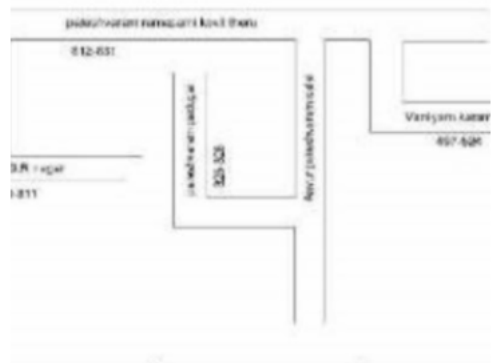

Cad View

Key MAP View