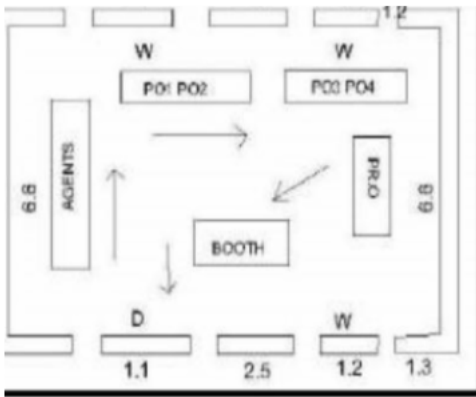

Cad View

Key MAP View