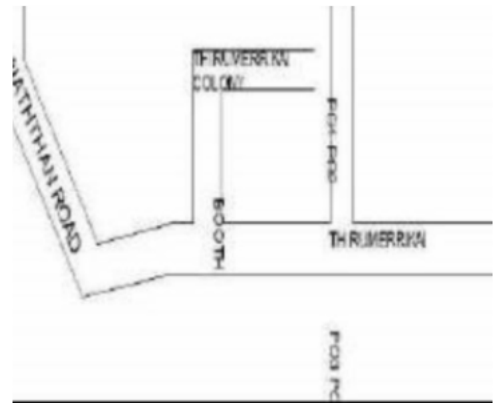

Cad View

Key MAP View