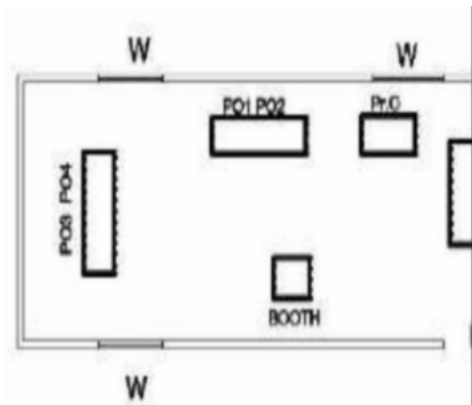

வாக்காளர் பதிவு அலுவலரின்
கையொப்பம்

Nazri Naksha

Google Map View

Polling Station Building Front View

Polling Station Front View

Cad View

Key MAP View

| | | | | | |
|---|----------------------------------|--|----------------------------------|---|----------------------------------|
| 1 பெயர் : திருநாவுக்கரசு தந்தை பெயர்: குருநாதன் வீட்டு எண் : 1 வயது : 43 பாலினம் : ஆண் | NNE0408914 Photo is available | 2 பெயர் : அசினாபேகம் தந்தை பெயர்: அபுதாயர் வீட்டு எண் : 1 வயது : 36 பாலினம் : பெண் | NNE0408906 Photo is available | 3 பெயர் : வசந்தகுமார் தந்தை பெயர்: சோமசுந்தரம் வீட்டு எண் : 1 வயது : 35 பாலினம் : ஆண் | NNE0408922 Photo is available |
| 4 பெயர் : தீனதயாளன் தந்தை பெயர்: ஏகஜோதி வீட்டு எண் : 1 வயது : 32 பாலினம் : ஆண் | NNE0408872 Photo is available | 5 பெயர் : ராஜவேல் தந்தை பெயர்: நாசலிங்கம் வீட்டு எண் : 1 வயது : 32 பாலினம் : ஆண் | NNE0408104 Photo is available | 6 பெயர் : பாலமுருகன் தந்தை பெயர்: பாலசரவணன் வீட்டு எண் : 1 வயது : 30 பாலினம் : ஆண் | NNE0777771 Photo is available |
| 7 பெயர் : சீனிவாசன் தந்தை பெயர்: சின்னதுரை வீட்டு எண் : 1/182 வயது : 26 பாலினம் : ஆண் | NNE1103779 Photo is available | 8 பெயர் : ஜெயம் தந்தை பெயர்: பாலசரவணன் வீட்டு எண் : 1/239/1 வயது : 23 பாலினம் : பெண் | NNE2201895 Photo is available | 9 பெயர் : சாந்தி கணவர் பெயர்: சந்தானம் வீட்டு எண் : 1/252 வயது : 60 பாலினம் : பெண் | NNE2383792 Photo is available |
| 10 பெயர் : அபிநயா தந்தை பெயர்: முருகனாதம் வீட்டு எண் : 1/380/1 வயது : 23 பாலினம் : பெண் | NNE2100220 Photo is available | 11 பெயர் : ஜெயராமன் நாகராஜன் தந்தை பெயர்: நாகராஜன் வீட்டு எண் : 1/438 வயது : 54 பாலினம் : ஆண் | NNE2223816 Photo is available | 12 பெயர் : உலகநாதன் தந்தை பெயர்: ராமசந்திரன் வீட்டு எண் : 2 வயது : 58 பாலினம் : ஆண் | NNE0730127 Photo is available |
| 13 பெயர் : ஸ்ரீதர் தந்தை பெயர்: கண்ணன் வீட்டு எண் : 2 வயது : 54 பாலினம் : ஆண் | NNE0358630 Photo is available | 14 பெயர் : ராஜகுமாரி கணவர் பெயர்: சீதாராமன் வீட்டு எண் : 2 வயது : 47 பாலினம் : பெண் | NNE0777730 Photo is available | 15 பெயர் : ஜெயலட்சுமி கணவர் பெயர்: விஜயன் வீட்டு எண் : 2 வயது : 42 பாலினம் : பெண் | NNE0358564 Photo is available |
| 16 பெயர் : கிருத்திகா தந்தை பெயர்: சுப்ரமணியன் வீட்டு எண் : 2 வயது : 30 பாலினம் : பெண் | NNE0901298 Photo is available | 17 பெயர் : கௌதமன் தந்தை பெயர்: கணேசன் வீட்டு எண் : 2 வயது : 29 பாலினம் : ஆண் | NNE0777706 Photo is available | 18 பெயர் : ஸ்ரீநிவாஸ் தந்தை பெயர்: சம்பத் வீட்டு எண் : 2 வயது : 29 பாலினம் : ஆண் | NNE0777722 Photo is available |
| 19 பெயர் : வேம்பு தந்தை பெயர்: சுப்ரமணியன் வீட்டு எண் : 2 வயது : 28 பாலினம் : பெண் | NNE0901231 Photo is available | 20 பெயர் : கோபிகிருஷ்ணன் தந்தை பெயர்: ராஜேந்திரன் வீட்டு எண் : 2/14 வயது : 25 பாலினம் : ஆண் | NNE2310365 Photo is available | # 21 பெயர் : சங்கீதா ரா தந்தை பெயர்: ராஜேந்திரன் வீட்டு எண் : 2/43 வயது : 22 பாலினம் : பெண் | NNE2223832 Photo is available |
| 22 பெயர் : பிரவீன் குமார் தந்தை பெயர்: சோமசுந்தரம் வீட்டு எண் : 2-72A வயது : 31 பாலினம் : ஆண் | NNE0554139 Photo is available | S 23 பெயர் : லதா உலகநாதன் கணவர் பெயர்: உலகநாதன் வீட்டு எண் : 2-72B வயது : 49 பாலினம் : பெண் | NNE0407346 Photo is available | S 24 பெயர் : ராமஜெயம் உலகநாதன் தந்தை பெயர்: உலகநாதன் வீட்டு எண் : 2/72B வயது : 26 பாலினம் : ஆண் | NNE1121714 Photo is available |
| 25 பெயர் : ஆகாஷ் மு தந்தை பெயர்: முருகதாஸ் வீட்டு எண் : 2/161 வயது : 19 பாலினம் : ஆண் | NNE2382554 Photo is available | 26 பெயர் : முகமது சமீர் தந்தை பெயர்: சாதிக் பாட்சா வீட்டு எண் : 2/223-1ஏ வயது : 26 பாலினம் : ஆண் | NNE1121698 Photo is available | 27 பெயர் : சீதாராமன் தந்தை பெயர்: ராமலிங்கம் வீட்டு எண் : 2-232 வயது : 40 பாலினம் : ஆண் | NNE0407353 Photo is available |
| 28 பெயர் : புவனேஸ்வரி கணவர் பெயர்: ரவி வீட்டு எண் : 2-232 வயது : 39 பாலினம் : பெண் | NNE0384891 Photo is available | 29 பெயர் : நந்தினி தந்தை பெயர்: முருகானந்தம் வீட்டு எண் : 2/232 வயது : 20 பாலினம் : பெண் | NNE2272383 Photo is available | 30 பெயர் : கண்ணன் தந்தை பெயர்: ராமச்சந்திரன் வீட்டு எண் : 2-232-1 வயது : 58 பாலினம் : ஆண் | NNE0008524 Photo is available |