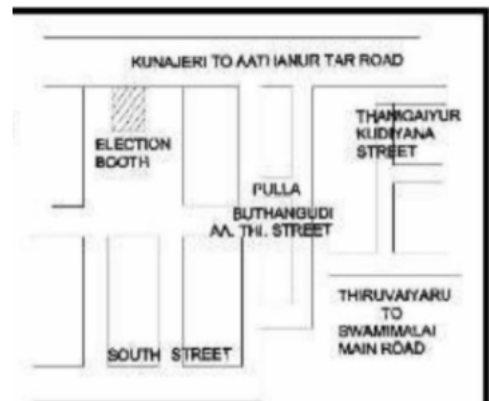

Google Map View

Polling Station Building Front View

Polling Station Front View

Cad View

Key MAP View

1 பெயர் : முத்துலெட்சுமி கணவர் பெயர் : தர்மலிங்கம் வீட்டு எண் : 1 வயது : 43 பாலினம் : பெண் Photo is available	NNE0189852	2 பெயர் : ராஜூ தந்தை பெயர் : சுயம்பிரகாசம் வீட்டு எண் : 1 வயது : 43 பாலினம் : பெண் Photo is available	NNE0189936	3 பெயர் : விஜய் கணவர் பெயர் : சுயம்பிரகாசம் வீட்டு எண் : 1 வயது : 41 பாலினம் : பெண் Photo is available	NNE0190157
4 பெயர் : செல்வராணி கணவர் பெயர் : செந்தில்குமார் வீட்டு எண் : 1 வயது : 40 பாலினம் : பெண் Photo is available	NNE0157156	5 பெயர் : மலர்கொடி கணவர் பெயர் : பரமசிவம் வீட்டு எண் : 1 வயது : 39 பாலினம் : பெண் Photo is available	NNE0410076	6 பெயர் : ஜெகதீசன் தந்தை பெயர் : இராதாகிருஷ்ணன் வீட்டு எண் : 1 வயது : 39 பாலினம் : ஆண் Photo is available	NNE0189860
7 பெயர் : கலையரசி கணவர் பெயர் : செல்லதுரை வீட்டு எண் : 1 வயது : 34 பாலினம் : பெண் Photo is available	NNE0233320	8 பெயர் : வெண்ணிலா தந்தை பெயர் : இராஜேந்திரன் வீட்டு எண் : 3 வயது : 28 பாலினம் : பெண் Photo is available	NNE0902296	9 பெயர் : வள்ளி கணவர் பெயர் : செந்தில்குமார் வீட்டு எண் : 3-60 வயது : 36 பாலினம் : பெண் Photo is available	NNE0635334
10 பெயர் : பாலாஜி தந்தை பெயர் : கொளஞ்சியப்பன் வீட்டு எண் : 3/465 வயது : 24 பாலினம் : ஆண் Photo is available	NNE2139434	11 பெயர் : சீனிவாசன் தந்தை பெயர் : மாதவன் வீட்டு எண் : 3-480 வயது : 28 பாலினம் : ஆண் Photo is available	NNE0902288	12 பெயர் : சரபோஜி தந்தை பெயர் : ஆறுமுகம் வீட்டு எண் : 3-494 வயது : 44 பாலினம் : ஆண் Photo is available	JBS1043207
13 பெயர் : கேசவன் தந்தை பெயர் : ராஜேந்திரன் வீட்டு எண் : 3-496 வயது : 36 பாலினம் : ஆண் Photo is available	NNE0109603	14 பெயர் : மகாலெட்சுமி தந்தை பெயர் : மோகன் வீட்டு எண் : 3-510 வயது : 34 பாலினம் : பெண் Photo is available	NNE0730556	15 பெயர் : சந்தியா தந்தை பெயர் : மோகன் வீட்டு எண் : 3-510 வயது : 28 பாலினம் : பெண் Photo is available	NNE1004167
16 பெயர் : மணிகண்டன் தந்தை பெயர் : சாமிநாதன் வீட்டு எண் : 3-519 வயது : 34 பாலினம் : ஆண் Photo is available	NNE0260919	17 பெயர் : பிரியா கணவர் பெயர் : சரவணன் வீட்டு எண் : 3-543/ஏ வயது : 36 பாலினம் : பெண் Photo is available	NNE1020882	18 பெயர் : இந்திரா கணவர் பெயர் : சிங்காரவடிவேலு வீட்டு எண் : 4 வயது : 48 பாலினம் : பெண் Photo is available	JBS1580828
19 பெயர் : ஜானகி கணவர் பெயர் : சூரியமூர்த்தி வீட்டு எண் : 4 வயது : 41 பாலினம் : பெண் Photo is available	NNE0778407	20 பெயர் : மணிமேகலை கணவர் பெயர் : செந்தில்குமார் வீட்டு எண் : 4 வயது : 40 பாலினம் : பெண் Photo is available	NNE0730499	21 பெயர் : வினோத்குமார் தந்தை பெயர் : லோகநாதன் வீட்டு எண் : 4 வயது : 38 பாலினம் : ஆண் Photo is available	JBS2208577
22 பெயர் : நிசாந்தி கணவர் பெயர் : ராஜிவ்காந்தி வீட்டு எண் : 4 வயது : 37 பாலினம் : பெண் Photo is available	NNE0730507	23 பெயர் : ஸ்ரீராம் தந்தை பெயர் : சிங்காரவடிவேலு வீட்டு எண் : 4 வயது : 31 பாலினம் : ஆண் Photo is available	NNE0730481	24 பெயர் : ராஜலெட்சுமி தந்தை பெயர் : ராஜேந்திரன் வீட்டு எண் : 4 வயது : 31 பாலினம் : பெண் Photo is available	NNE0973842
25 பெயர் : லோகநாதன் தந்தை பெயர் : சண்முக சுந்தரம் வீட்டு எண் : 4 வயது : 29 பாலினம் : ஆண் Photo is available	NNE0778415	26 பெயர் : ஸ்ரீஹரன் தாயின் பெயர் : இந்திரா வீட்டு எண் : 4 வயது : 29 பாலினம் : ஆண் Photo is available	NNE0845057	27 பெயர் : சுகுணா தந்தை பெயர் : சின்னப்பா வீட்டு எண் : 4 வயது : 28 பாலினம் : பெண் Photo is available	NNE0902155
28 பெயர் : முருகவேல் தந்தை பெயர் : பத்மநாபன் வீட்டு எண் : 4 வயது : 28 பாலினம் : ஆண் Photo is available	NNE0902171	29 பெயர் : பாரதிப்பிரியா தந்தை பெயர் : கருணாநிதி வீட்டு எண் : 4-2 வயது : 36 பாலினம் : பெண் Photo is available	NNE0410100	30 பெயர் : இரம்யா கணவர் பெயர் : அசோகன் வீட்டு எண் : 4-9 வயது : 30 பாலினம் : பெண் Photo is available	NNE0730416