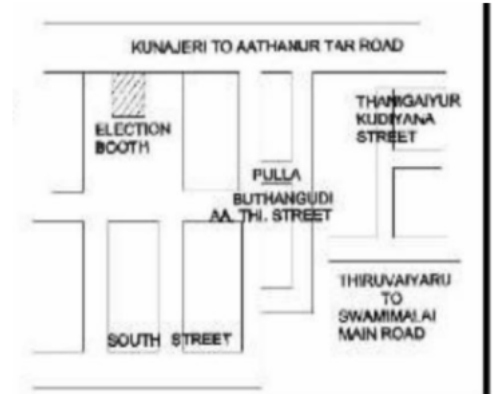

Google Map View

Polling Station Building Front View

Polling Station Front View

Cad View

Key MAP View

1 பெயர் : சரவணன் தந்தை பெயர்: அப்பாவு வீட்டு எண் : 1 வயது : 47 பாலினம் : ஆண் Photo is available	NNE0845362	2 பெயர் : மகாலெஷ்மி கணவர் பெயர்: கிருஷ்ணமூர்த்தி வீட்டு எண் : 1 வயது : 46 பாலினம் : பெண் Photo is available	NNE0189894	3 பெயர் : மகேஸ்வரி கணவர் பெயர்: முருகானந்தம் வீட்டு எண் : 1 வயது : 44 பாலினம் : பெண் Photo is available	NNE0190082
4 பெயர் : பிரபு தந்தை பெயர்: வில்வநாதன் வீட்டு எண் : 1 வயது : 44 பாலினம் : ஆண் Photo is available	NNE0190009	5 பெயர் : கீதா கணவர் பெயர்: கதிரேசன் வீட்டு எண் : 1 வயது : 41 பாலினம் : பெண் Photo is available	NNE0410498	6 பெயர் : சரண்யா கணவர் பெயர்: பிரபு வீட்டு எண் : 1 வயது : 36 பாலினம் : பெண் Photo is available	NNE0189829
7 பெயர் : வினோத்குமார் தந்தை பெயர்: வரதராஜன் வீட்டு எண் : 1 வயது : 32 பாலினம் : ஆண் Photo is available	NNE0410563	#2 8 பெயர் : தருமராஜன் சின்னமணி தந்தை பெயர்: சின்னமணி வீட்டு எண் : 1 வயது : 32 பாலினம் : ஆண் Photo is available	NNE0410506	9 பெயர் : வினோதா தந்தை பெயர்: ராமதாஸ் வீட்டு எண் : 1 வயது : 32 பாலினம் : பெண் Photo is available	NNE0554907
10 பெயர் : சக்திவேல் தந்தை பெயர்: நீலமேகம் வீட்டு எண் : 1 வயது : 31 பாலினம் : ஆண் Photo is available	NNE0554881	11 பெயர் : காவியா கணவர் பெயர்: தினேஷ் குமார் வீட்டு எண் : 1 வயது : 24 பாலினம் : பெண் Photo is available	NNE2378222	12 பெயர் : மகாலெட்சுமி தந்தை பெயர்: மனோகரன் வீட்டு எண் : 3 வயது : 28 பாலினம் : பெண் Photo is available	NNE0901645
13 பெயர் : பிரவீன் குமார் தந்தை பெயர்: ரவிசந்திரன் வீட்டு எண் : 3 வயது : 26 பாலினம் : ஆண் Photo is available	NNE1123801	14 பெயர் : ரஞ்சிதா தந்தை பெயர்: ராமக்கிருஷ்ணன் வீட்டு எண் : 3/546 வயது : 25 பாலினம் : பெண் Photo is available	NNE2100527	15 பெயர் : பிரபு தந்தை பெயர்: சுவாமிநாதன் வீட்டு எண் : 4 வயது : 44 பாலினம் : ஆண் Photo is available	JBS2041267
16 பெயர் : கவிதா கணவர் பெயர்: சசிகுமார் வீட்டு எண் : 4 வயது : 40 பாலினம் : பெண் Photo is available	NNE0410530	17 பெயர் : தேவபாலன் தந்தை பெயர்: சாமிக்கண்ணு வீட்டு எண் : 4 வயது : 39 பாலினம் : ஆண் Photo is available	JBS2208619	18 பெயர் : செந்தில்குமார் தந்தை பெயர்: நடராஜன் வீட்டு எண் : 4 வயது : 38 பாலினம் : ஆண் Photo is available	NNE0901603
19 பெயர் : சமித்ரா கணவர் பெயர்: பிரபு வீட்டு எண் : 4 வயது : 33 பாலினம் : பெண் Photo is available	NNE0901702	20 பெயர் : ரெங்கநாதன் தந்தை பெயர்: ராமசாமி வீட்டு எண் : 4-45 வயது : 55 பாலினம் : ஆண் Photo is available	JBS1911866	21 பெயர் : சரிதா தந்தை பெயர்: ராசு வீட்டு எண் : 4-373 வயது : 41 பாலினம் : பெண் Photo is available	NNE0410571
22 பெயர் : பிரகாஷ் தந்தை பெயர்: ரவிச்சந்திரன் வீட்டு எண் : 4-652-A வயது : 33 பாலினம் : ஆண் Photo is available	NNE0327072	23 பெயர் : சுபாஷ் தந்தை பெயர்: ரவிச்சந்திரன் வீட்டு எண் : 4-652-A வயது : 33 பாலினம் : ஆண் Photo is available	NNE0327031	24 பெயர் : அசோக்குமார் தந்தை பெயர்: கண்ணன் வீட்டு எண் : 4-654 வயது : 37 பாலினம் : ஆண் Photo is available	NNE0109686
25 பெயர் : விஷ்ணு விஷ்வஜித் தந்தை பெயர்: மாசிலாமணி வீட்டு எண் : 4-656 வயது : 27 பாலினம் : ஆண் Photo is available	NNE1021047	26 பெயர் : கோகுல் கௌசிக் தந்தை பெயர்: மாசிலாமணி வீட்டு எண் : 4/656 வயது : 24 பாலினம் : ஆண் Photo is available	NNE1970185	27 பெயர் : மணிகண்டன் தந்தை பெயர்: செந்தில்குமார் வீட்டு எண் : 4/661 வயது : 23 பாலினம் : ஆண் Photo is available	NNE2133320
28 பெயர் : கார்த்திகேயன் தந்தை பெயர்: ராஜமாணிக்கம் வீட்டு எண் : 4-666 வயது : 36 பாலினம் : ஆண் Photo is available	NNE0009266	29 பெயர் : இந்துமதி கணவர் பெயர்: கார்த்திகேயன் வீட்டு எண் : 4/666 வயது : 29 பாலினம் : பெண் Photo is available	NNE1191816	30 பெயர் : சங்கீதா கணவர் பெயர்: கலாநிதி வீட்டு எண் : 4-683 வயது : 35 பாலினம் : பெண் Photo is available	NNE0845412