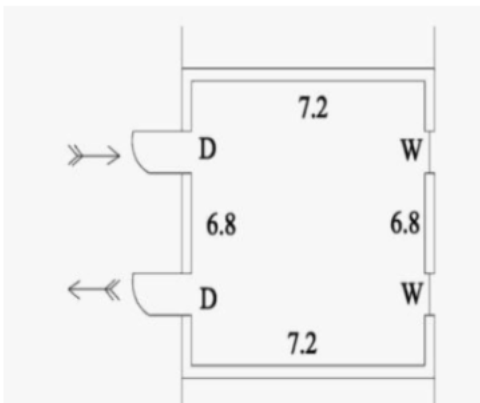

Google Map View

Polling Station Building Front View

Polling Station Front View

Cad View

Key MAP View

சட்டமன்றத் தொகுதியின் எண் மற்றும் பெயர் : 172-பாபநாசம்
பிரிவு எண் மற்றும் பெயர் 1-துரும்பூர் (வ.கி) மற்றும் (உன), துரும்பூர் கீழ்த்தெரு வார்டு-1