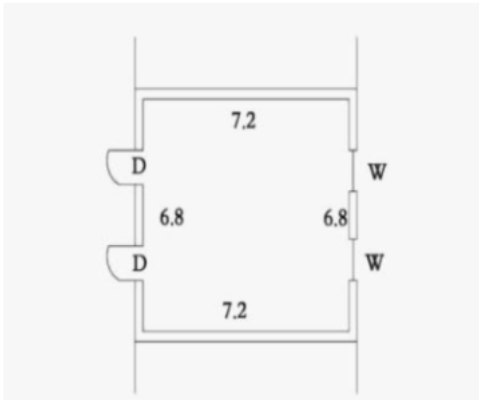

Google Map View

Polling Station Building Front View

Polling Station Front View

Cad View

Key MAP View

1 பெயர் : ராஜேஸ்வரி தந்தை பெயர்: கலியபெருமாள் வீட்டு எண் : 1 வயது : 39 பாலினம் : பெண் Photo is available	NNE1021583	2 பெயர் : கௌதமி கணவர் பெயர்: தனசேகரன் வீட்டு எண் : 1 வயது : 37 பாலினம் : பெண் Photo is available	NNE0556050	3 பெயர் : இளஞ்செழியன் தந்தை பெயர்: கோவிந்தராஜ் வீட்டு எண் : 1 வயது : 30 பாலினம் : ஆண் Photo is available	NNE0845792
4 பெயர் : பிரியா கணவர் பெயர்: அறிவளகன் வீட்டு எண் : 2/7 வயது : 29 பாலினம் : பெண் Photo is available	NNE2224525	5 பெயர் : ஆனந்தவள்ளி கணவர் பெயர்: சிலம்பரசன் வீட்டு எண் : 2/81-1 வயது : 26 பாலினம் : பெண் Photo is available	NNE2374825	6 பெயர் : தேன்மொழி தந்தை பெயர்: சுரேஷ்குமார் வீட்டு எண் : 2/255 வயது : 41 பாலினம் : பெண் Photo is available	NNE1976877
7 பெயர் : பாஸ்கர் தந்தை பெயர்: துரைசாமி வீட்டு எண் : 3 வயது : 34 பாலினம் : ஆண் Photo is available	NNE0233635	8 பெயர் : கலையரசி தந்தை பெயர்: கலியபெருமாள் வீட்டு எண் : 3 வயது : 32 பாலினம் : பெண் Photo is available	NNE0902353	9 பெயர் : சரவணன் தந்தை பெயர்: திருஞானம் வீட்டு எண் : 3 வயது : 29 பாலினம் : ஆண் Photo is available	NNE0902536
10 பெயர் : மணிகண்டன் தந்தை பெயர்: விஸ்வநாதன் வீட்டு எண் : 3 வயது : 29 பாலினம் : ஆண் Photo is available	NNE0845743	11 பெயர் : கோதண்டபாணி தந்தை பெயர்: ராஜரெத்தினம் வீட்டு எண் : 3-2 வயது : 41 பாலினம் : ஆண் Photo is available	NNE0556043	12 பெயர் : குணசேகரன் தந்தை பெயர்: ராஜரெத்தினம் வீட்டு எண் : 3/2 வயது : 35 பாலினம் : ஆண் Photo is available	NNE2224772
13 பெயர் : கலைச்செல்வன் தந்தை பெயர்: ராஜரெத்தினம் வீட்டு எண் : 3/2 வயது : 32 பாலினம் : ஆண் Photo is available	NNE2224624	14 பெயர் : திருமாவளவன் தந்தை பெயர்: ராஜரெத்தினம் வீட்டு எண் : 3/2 வயது : 30 பாலினம் : ஆண் Photo is available	NNE2224657	15 பெயர் : புனிதா கணவர் பெயர்: கோதண்டபாணி வீட்டு எண் : 3-2 வயது : 29 பாலினம் : பெண் Photo is available	NNE0779363
16 பெயர் : கோமதி கணவர் பெயர்: சுந்தர் வீட்டு எண் : 3-4 வயது : 34 பாலினம் : பெண் Photo is available	NNE0556183	17 பெயர் : அன்பரசன் தந்தை பெயர்: அன்பழகன் வீட்டு எண் : 3-7 வயது : 30 பாலினம் : ஆண் Photo is available	NNE1021625	18 பெயர் : மாதவன் தந்தை பெயர்: அன்பழகன் வீட்டு எண் : 3/7 வயது : 23 பாலினம் : ஆண் Photo is available	NNE2224582
19 பெயர் : அனுஸ்டியா கணவர் பெயர்: முருகன் வீட்டு எண் : 3-9 வயது : 36 பாலினம் : பெண் Photo is available	NNE0412007	20 பெயர் : மணிவண்ணன் தந்தை பெயர்: மணி வீட்டு எண் : 3-9 வயது : 33 பாலினம் : ஆண் Photo is available	NNE0636985	21 பெயர் : சதீஷ் குமார் தந்தை பெயர்: செல்வம் வீட்டு எண் : 3/9 வயது : 29 பாலினம் : ஆண் Photo is available	NNE1120534
22 பெயர் : சுபாஷ் தந்தை பெயர்: சிங்காரம் வீட்டு எண் : 3-10-1 வயது : 29 பாலினம் : ஆண் Photo is available	NNE0845800	23 பெயர் : புவனேஸ்வரி கணவர் பெயர்: தமிழரசன் வீட்டு எண் : 3/12 வயது : 32 பாலினம் : பெண் Photo is available	NNE2224541	24 பெயர் : தமிழரசன் தந்தை பெயர்: ராமசாமி வீட்டு எண் : 3-12 வயது : 31 பாலினம் : ஆண் Photo is available	NNE0637017
25 பெயர் : தம்ழ் வேந்தன் தந்தை பெயர்: ராமசாமி வீட்டு எண் : 3-12 வயது : 28 பாலினம் : ஆண் Photo is available	NNE1021609	26 பெயர் : தங்கத் தமிழ் தந்தை பெயர்: ராமசாமி வீட்டு எண் : 3/12 வயது : 24 பாலினம் : ஆண் Photo is available	NNE2106607	27 பெயர் : அன்பழகன் தந்தை பெயர்: கருப்பையன் வீட்டு எண் : 3-12 வயது : 35 பாலினம் : ஆண் Photo is available	NNE0412049
28 பெயர் : பிரேமா கணவர் பெயர்: மூர்த்தி வீட்டு எண் : 3-13 வயது : 40 பாலினம் : பெண் Photo is available	NNE0845867	29 பெயர் : பிரபாகரன் தந்தை பெயர்: கருப்பையன் வீட்டு எண் : 3-13 வயது : 33 பாலினம் : ஆண் Photo is available	NNE0779322	30 பெயர் : மணிமேகலை தந்தை பெயர்: ரவி வீட்டு எண் : 3/13-1 வயது : 20 பாலினம் : பெண் Photo is available	NNE2375467