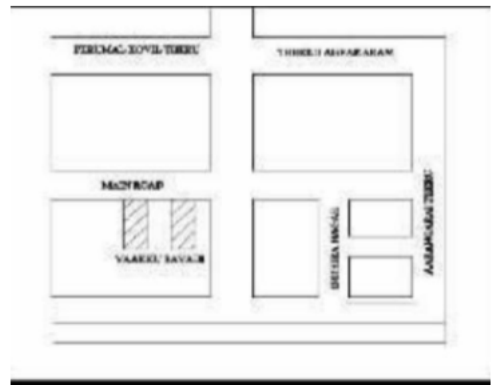

Google Map View

Polling Station Building Front View

Polling Station Front View

Cad View

Key MAP View

1 பெயர் : உத்திராபதி தந்தை பெயர்: தங்கவேல் வீட்டு எண் : 1 வயது : 67 பாலினம் : ஆண் Photo is available	NNE0846261	2 பெயர் : ரமேஷ் தந்தை பெயர்: துரைராஜ் வீட்டு எண் : 1 வயது : 46 பாலினம் : ஆண் Photo is available	NNE0557561	3 பெயர் : ஜெயலெட்சுமி கணவர் பெயர்: நரசிம்மன் வீட்டு எண் : 1 வயது : 44 பாலினம் : பெண் Photo is available	NNE0637785
4 பெயர் : சித்ரா கணவர் பெயர்: ரமேஷ் வீட்டு எண் : 1 வயது : 43 பாலினம் : பெண் Photo is available	NNE0557553	5 பெயர் : மேகலா கணவர் பெயர்: மணிவண்ணன் வீட்டு எண் : 1 வயது : 40 பாலினம் : பெண் Photo is available	NNE0557496	6 பெயர் : சூபா கணவர் பெயர்: ராஜேந்திரன் வீட்டு எண் : 1 வயது : 39 பாலினம் : பெண் Photo is available	NNE0557421
7 பெயர் : ஜீவா தந்தை பெயர்: சேகர் வீட்டு எண் : 1 வயது : 39 பாலினம் : ஆண் Photo is available	NNE0637520	8 பெயர் : சூதா கணவர் பெயர்: கணேசன் வீட்டு எண் : 1 வயது : 36 பாலினம் : பெண் Photo is available	NNE0157891	9 பெயர் : இலக்கியா கணவர் பெயர்: மருதப்பன் வீட்டு எண் : 1 வயது : 34 பாலினம் : பெண் Photo is available	NNE0903211
10 பெயர் : ரேகா தந்தை பெயர்: குருநாதன் வீட்டு எண் : 1 வயது : 34 பாலினம் : பெண் Photo is available	NNE0731547	11 பெயர் : வினோத் தந்தை பெயர்: சேகர் வீட்டு எண் : 1 வயது : 33 பாலினம் : ஆண் Photo is available	NNE0638015	12 பெயர் : சாந்தா கணவர் பெயர்: ஜீவா வீட்டு எண் : 1 வயது : 33 பாலினம் : பெண் Photo is available	NNE0637603
13 பெயர் : மாரியம்மாள் கணவர் பெயர்: ராஜேஷ் வீட்டு எண் : 1 வயது : 32 பாலினம் : பெண் Photo is available	NNE0780361	14 பெயர் : ராஜேஸ்வரி கணவர் பெயர்: மணிகண்டன் வீட்டு எண் : 1 வயது : 29 பாலினம் : பெண் Photo is available	NNE0903047	15 பெயர் : திவ்யா தந்தை பெயர்: ராஜேந்திரன் வீட்டு எண் : 1 வயது : 29 பாலினம் : பெண் Photo is available	NNE0903070
16 பெயர் : மகேஸ்வரி தந்தை பெயர்: முருகானந்தம் வீட்டு எண் : 1 வயது : 28 பாலினம் : பெண் Photo is available	NNE0903112	17 பெயர் : ராஜேஷ் தந்தை பெயர்: முருகேசன் வீட்டு எண் : 1-1A வயது : 35 பாலினம் : ஆண் Photo is available	NNE0412502	18 பெயர் : காயத்ரி தந்தை பெயர்: ஜெயபால் வீட்டு எண் : 1-2 வயது : 36 பாலினம் : பெண் Photo is available	NNE0012591
19 பெயர் : மணிகண்டன் தந்தை பெயர்: சேகர் வீட்டு எண் : 1-2 வயது : 33 பாலினம் : ஆண் Photo is available	NNE0327841	20 பெயர் : தீபன் ராஜ் தந்தை பெயர்: குமார் வீட்டு எண் : 1-3 வயது : 30 பாலினம் : ஆண் Photo is available	NNE0731430	21 பெயர் : திவ்யா தந்தை பெயர்: தினேஷ் வீட்டு எண் : 1/5 வயது : 31 பாலினம் : பெண் Photo is available	NNE2095719
22 பெயர் : விக்னேஷ் தந்தை பெயர்: கண்ணதாசன் வீட்டு எண் : 1-5 வயது : 30 பாலினம் : ஆண் Photo is available	NNE0637595	23 பெயர் : ஜெயந்தி கணவர் பெயர்: கவாஸ்கர் வீட்டு எண் : 1-7 வயது : 44 பாலினம் : பெண் Photo is available	NNE0557512	24 பெயர் : பிரபு தந்தை பெயர்: நேதாஜி வீட்டு எண் : 1-9 வயது : 37 பாலினம் : ஆண் Photo is available	NNE0557462
25 பெயர் : பிரபாகரன் தந்தை பெயர்: நேதாஜி வீட்டு எண் : 1-9 வயது : 36 பாலினம் : ஆண் Photo is available	NNE0012583	26 பெயர் : சிவரஞ்சனி கணவர் பெயர்: பிரபு வீட்டு எண் : 1/9 வயது : 26 பாலினம் : பெண் Photo is available	NNE1085760	27 பெயர் : வேம்பரசி கணவர் பெயர்: முருகதாஸ் வீட்டு எண் : 1-10 வயது : 35 பாலினம் : பெண் Photo is available	NNE0557363
28 பெயர் : புஷ்பலதா கணவர் பெயர்: சந்திரசேகரன் வீட்டு எண் : 1-12 வயது : 37 பாலினம் : பெண் Photo is available	NNE0412890	29 பெயர் : திவ்யா தந்தை பெயர்: தர்மராஜ் வீட்டு எண் : 1-12-2 வயது : 33 பாலினம் : பெண் Photo is available	NNE0731372	30 பெயர் : வினோத் தந்தை பெயர்: ராஜேந்திரன் வீட்டு எண் : 1-14 வயது : 30 பாலினம் : ஆண் Photo is available	NNE0731406