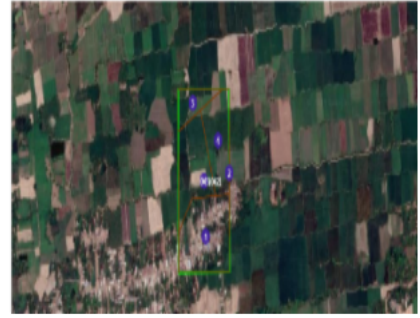

Google Map View