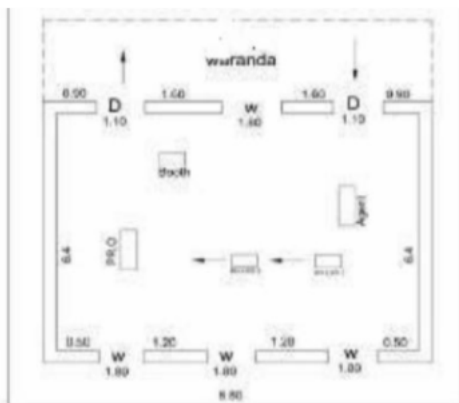

Google Map View

Polling Station Building Front View

Polling Station Front View

Cad View

Key MAP View

1 பெயர் : தீபா கணவர் பெயர்: சக்திவேல் வீட்டு எண் : 1 வயது : 44 பாலினம் : பெண் Photo is available	NNE0413161	2 பெயர் : சரஸ்வதி கணவர் பெயர்: ஆசைத்தம்பி வீட்டு எண் : 1 வயது : 37 பாலினம் : பெண் Photo is available	NNE0731513	3 பெயர் : பாரதிதாசன் தந்தை பெயர்: சிவகுமார் வீட்டு எண் : 1/68 வயது : 19 பாலினம் : ஆண் Photo is available	NNE2380509
4 பெயர் : செல்வராணி கணவர் பெயர்: விஜயகுமார் வீட்டு எண் : 1-105A வயது : 50 பாலினம் : பெண் Photo is available	NNE0637827	5 பெயர் : சேகர் தந்தை பெயர்: விரையன் வீட்டு எண் : 2 வயது : 60 பாலினம் : ஆண் Photo is available	NNE0637694	6 பெயர் : பாணு கணவர் பெயர்: சேகர் வீட்டு எண் : 2 வயது : 52 பாலினம் : பெண் Photo is available	NNE0637561
7 பெயர் : லோகநாயகி கணவர் பெயர்: செந்தில் வீட்டு எண் : 2 வயது : 35 பாலினம் : பெண் Photo is available	NNE0637942	8 பெயர் : பவித்ரா தந்தை பெயர்: மதியழகன் வீட்டு எண் : 2 வயது : 31 பாலினம் : பெண் Photo is available	NNE0637728	9 பெயர் : கவித்ரா தந்தை பெயர்: தமிழ்மாறன் வீட்டு எண் : 2 வயது : 28 பாலினம் : பெண் Photo is available	NNE0996249
10 பெயர் : பாலசுப்ரமணியன் தந்தை பெயர்: வீரையன் வீட்டு எண் : 2-52B வயது : 44 பாலினம் : ஆண் Photo is available	NNE0385278	11 பெயர் : தனலெட்சுமி கணவர் பெயர்: விஜயகுமார் வீட்டு எண் : 2-80 வயது : 44 பாலினம் : பெண் Photo is available	NNE0012393	12 பெயர் : தினேஷ் குமார் தந்தை பெயர்: சங்கர் வீட்டு எண் : 2/80 வயது : 23 பாலினம் : ஆண் Photo is available	NNE2100667
13 பெயர் : நவீன் தந்தை பெயர்: விஜயகுமார் வீட்டு எண் : 2/80 டி வயது : 20 பாலினம் : ஆண் Photo is available	NNE2338432	14 பெயர் : கனிமொழி தந்தை பெயர்: தமிழ்மாறன் வீட்டு எண் : 2-83B வயது : 34 பாலினம் : பெண் Photo is available	NNE0637983	15 பெயர் : மூர்த்தி தந்தை பெயர்: பன்னீர் வீட்டு எண் : 2-95 வயது : 38 பாலினம் : ஆண் Photo is available	NNE0110429
16 பெயர் : கவிதா கணவர் பெயர்: சரவணன் வீட்டு எண் : 2/95 வயது : 34 பாலினம் : பெண் Photo is available	NNE2100675	17 பெயர் : காயத்ரி தந்தை பெயர்: தேவதாஸ் வீட்டு எண் : 2-96 வயது : 34 பாலினம் : பெண் Photo is available	NNE0846246	18 பெயர் : பிரியா தந்தை பெயர்: தேவதாஸ் வீட்டு எண் : 2-96 வயது : 29 பாலினம் : பெண் Photo is available	NNE0846238
19 பெயர் : கோமதி தந்தை பெயர்: நமச்சிவாயம் வீட்டு எண் : 2-99-1 வயது : 40 பாலினம் : பெண் Photo is available	NNE0012385	20 பெயர் : சதிஷ் தந்தை பெயர்: முருகையன் வீட்டு எண் : 2-106 வயது : 42 பாலினம் : ஆண் Photo is available	NNE0412692	21 பெயர் : திவ்யா கணவர் பெயர்: சதிஷ் வீட்டு எண் : 2-106 வயது : 33 பாலினம் : பெண் Photo is available	NNE0903377
22 பெயர் : மணிவண்ணன் தந்தை பெயர்: முருகேசன் வீட்டு எண் : 2-108 வயது : 33 பாலினம் : ஆண் Photo is available	NNE0637652	23 பெயர் : சக்கராஜா தந்தை பெயர்: முருகேசன் வீட்டு எண் : 2-108 வயது : 31 பாலினம் : ஆண் Photo is available	NNE0557686	24 பெயர் : கலைவாணன் தந்தை பெயர்: ஜெயக்குமார் வீட்டு எண் : 2-108 வயது : 29 பாலினம் : ஆண் Photo is available	NNE0780114
25 பெயர் : அகல்யா கணவர் பெயர்: கனி ராஜன் வீட்டு எண் : 2/108 வயது : 24 பாலினம் : பெண் Photo is available	NNE2100634	26 பெயர் : வினிதா தந்தை பெயர்: விஜயகுமார் வீட்டு எண் : 2-109 வயது : 28 பாலினம் : பெண் Photo is available	NNE0903328	27 பெயர் : விஜய லெட்சுமி கணவர் பெயர்: அய்யப்பன் வீட்டு எண் : 2-110 வயது : 51 பாலினம் : பெண் Photo is available	NNE0012401
28 பெயர் : கீர்த்தனா தந்தை பெயர்: கீர்த்தனா அய்யப்பன் வீட்டு எண் : 2/110 வயது : 20 பாலினம் : பெண் Photo is available	NNE2345528	29 பெயர் : மோகனா தந்தை பெயர்: அய்யப்பன் வீட்டு எண் : 2/110 வயது : 19 பாலினம் : பெண் Photo is available	NNE2345502	30 பெயர் : பிரதீபா கணவர் பெயர்: பாபு வீட்டு எண் : 2/225 வயது : 33 பாலினம் : பெண் Photo is available	NNE1167675