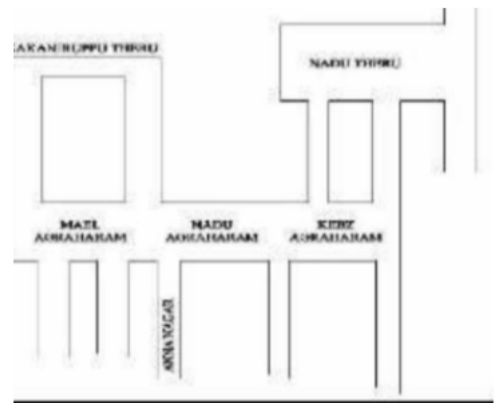

Google Map View

Polling Station Building Front View

Polling Station Front View

Cad View

Key MAP View

1 பெயர் : தீபா கணவர் பெயர்: சக்திவேல் வீட்டு எண் : 1 வயது : 44 பாலினம் : பெண் Photo is available	NNE0413161	2 பெயர் : சரஸ்வதி கணவர் பெயர்: ஆசைத்தம்பி வீட்டு எண் : 1 வயது : 37 பாலினம் : பெண் Photo is available	NNE0731513	3 பெயர் : பாரதிதாசன் தந்தை பெயர்: சிவகுமார் வீட்டு எண் : 1/68 வயது : 19 பாலினம் : ஆண் Photo is available	NNE2380509
4 பெயர் : செல்வராணி கணவர் பெயர்: விஜயகுமார் வீட்டு எண் : 1-105A வயது : 50 பாலினம் : பெண் Photo is available	NNE0637827	5 பெயர் : சேகர் தந்தை பெயர்: விரையன் வீட்டு எண் : 2 வயது : 60 பாலினம் : ஆண் Photo is available	NNE0637694	6 பெயர் : பாணு கணவர் பெயர்: சேகர் வீட்டு எண் : 2 வயது : 52 பாலினம் : பெண் Photo is available	NNE0637561
7 பெயர் : லோகநாயகி கணவர் பெயர்: செந்தில் வீட்டு எண் : 2 வயது : 35 பாலினம் : பெண் Photo is available	NNE0637942	8 பெயர் : பவித்ரா தந்தை பெயர்: மதியழகன் வீட்டு எண் : 2 வயது : 31 பாலினம் : பெண் Photo is available	NNE0637728	9 பெயர் : கவித்ரா தந்தை பெயர்: தமிழ்மாறன் வீட்டு எண் : 2 வயது : 28 பாலினம் : பெண் Photo is available	NNE0996249
10 பெயர் : பாலசுப்ரமணியன் தந்தை பெயர்: வீரையன் வீட்டு எண் : 2-52B வயது : 44 பாலினம் : ஆண் Photo is available	NNE0385278	11 பெயர் : தனலெட்சுமி கணவர் பெயர்: விஜயகுமார் வீட்டு எண் : 2-80 வயது : 44 பாலினம் : பெண் Photo is available	NNE0012393	12 பெயர் : தினேஷ் குமார் தந்தை பெயர்: சங்கர் வீட்டு எண் : 2/80 வயது : 23 பாலினம் : ஆண் Photo is available	NNE2100667
13 பெயர் : நவீன் தந்தை பெயர்: விஜயகுமார் வீட்டு எண் : 2/80 டி வயது : 20 பாலினம் : ஆண் Photo is available	NNE2338432	14 பெயர் : கனிமொழி தந்தை பெயர்: தமிழ்மாறன் வீட்டு எண் : 2-83B வயது : 34 பாலினம் : பெண் Photo is available	NNE0637983	15 பெயர் : மூர்த்தி தந்தை பெயர்: பன்னீர் வீட்டு எண் : 2-95 வயது : 38 பாலினம் : ஆண் Photo is available	NNE0110429
16 பெயர் : கவிதா கணவர் பெயர்: சரவணன் வீட்டு எண் : 2/95 வயது : 34 பாலினம் : பெண் Photo is available	NNE2100675	17 பெயர் : காயத்ரி தந்தை பெயர்: தேவதாஸ் வீட்டு எண் : 2-96 வயது : 34 பாலினம் : பெண் Photo is available	NNE0846246	18 பெயர் : பிரியா தந்தை பெயர்: தேவதாஸ் வீட்டு எண் : 2-96 வயது : 29 பாலினம் : பெண் Photo is available	NNE0846238
19 பெயர் : கோமதி தந்தை பெயர்: நமச்சிவாயம் வீட்டு எண் : 2-99-1 வயது : 40 பாலினம் : பெண் Photo is available	NNE0012385	20 பெயர் : சதிஷ் தந்தை பெயர்: முருகையன் வீட்டு எண் : 2-106 வயது : 42 பாலினம் : ஆண் Photo is available	NNE0412692	21 பெயர் : திவ்யா கணவர் பெயர்: சதிஷ் வீட்டு எண் : 2-106 வயது : 33 பாலினம் : பெண் Photo is available	NNE0903377
22 பெயர் : மணிவண்ணன் தந்தை பெயர்: முருகேசன் வீட்டு எண் : 2-108 வயது : 33 பாலினம் : ஆண் Photo is available	NNE0637652	23 பெயர் : சக்கராஜா தந்தை பெயர்: முருகேசன் வீட்டு எண் : 2-108 வயது : 31 பாலினம் : ஆண் Photo is available	NNE0557686	24 பெயர் : கலைவாணன் தந்தை பெயர்: ஜெயக்குமார் வீட்டு எண் : 2-108 வயது : 29 பாலினம் : ஆண் Photo is available	NNE0780114
25 பெயர் : அகல்யா கணவர் பெயர்: கனி ராஜன் வீட்டு எண் : 2/108 வயது : 24 பாலினம் : பெண் Photo is available	NNE2100634	26 பெயர் : வினிதா தந்தை பெயர்: விஜயகுமார் வீட்டு எண் : 2-109 வயது : 28 பாலினம் : பெண் Photo is available	NNE0903328	27 பெயர் : விஜய லெட்சுமி கணவர் பெயர்: அய்யப்பன் வீட்டு எண் : 2-110 வயது : 51 பாலினம் : பெண் Photo is available	NNE0012401
28 பெயர் : கீர்த்தனா தந்தை பெயர்: கீர்த்தனா அய்யப்பன் வீட்டு எண் : 2/110 வயது : 20 பாலினம் : பெண் Photo is available	NNE2345528	29 பெயர் : மோகனா தந்தை பெயர்: அய்யப்பன் வீட்டு எண் : 2/110 வயது : 19 பாலினம் : பெண் Photo is available	NNE2345502	30 பெயர் : பிரதீபா கணவர் பெயர்: பாபு வீட்டு எண் : 2/225 வயது : 33 பாலினம் : பெண் Photo is available	NNE1167675