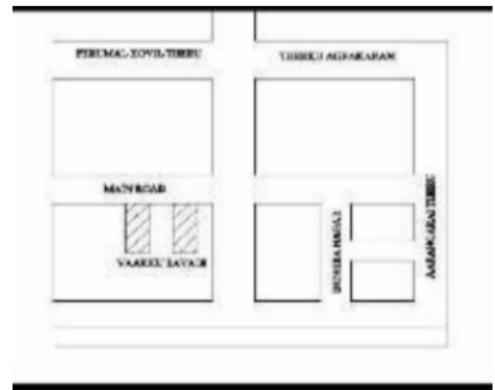

Google Map View

Polling Station Building Front View

Polling Station Front View

Cad View

Key MAP View

1 பெயர் : ரெங்கநாதன் தந்தை பெயர்: தர்மன் வீட்டு எண் : 1 வயது : 69 பாலினம் : ஆண் Photo is available	JBS2138873	2 பெயர் : காமாட்சி கணவர் பெயர்: ரெங்கநாதன் வீட்டு எண் : 1 வயது : 64 பாலினம் : பெண் Photo is available	NNE1340421	3 பெயர் : முத்து தந்தை பெயர்: ஆறுமுகம் வீட்டு எண் : 1 வயது : 45 பாலினம் : ஆண் Photo is available	NNE0558122
4 பெயர் : நளினி கணவர் பெயர்: முத்து வீட்டு எண் : 1 வயது : 40 பாலினம் : பெண் Photo is available	NNE0558130	5 பெயர் : சம்பத் தந்தை பெயர்: முருகேசன் வீட்டு எண் : 1 வயது : 33 பாலினம் : ஆண் Photo is available	NNE0413187	6 பெயர் : பிருந்தா கணவர் பெயர்: தியாகராஜன் வீட்டு எண் : 1-4 வயது : 32 பாலினம் : பெண் Photo is available	NNE2214575
7 பெயர் : முகேஷ் தந்தை பெயர்: ரவிச்சந்திரன் வீட்டு எண் : 1/20 வயது : 24 பாலினம் : ஆண் Photo is available	NNE1942622	8 பெயர் : மணிகண்டன் தந்தை பெயர்: பாலு வீட்டு எண் : 1-89 வயது : 38 பாலினம் : ஆண் Photo is available	JBS2210292	9 பெயர் : கார்த்திகேயன் தந்தை பெயர்: ரவி வீட்டு எண் : 1-145 வயது : 39 பாலினம் : ஆண் Photo is available	JBS2210318
10 பெயர் : பட்டு கணவர் பெயர்: ரத்தினம் வீட்டு எண் : 2 வயது : 87 பாலினம் : பெண் Photo is available	JBS1569557	11 பெயர் : வேம்பு கணவர் பெயர்: ராஜாராமன் வீட்டு எண் : 2 வயது : 61 பாலினம் : பெண் Photo is available	NNE1340439	12 பெயர் : அன்பழகன் தந்தை பெயர்: ரத்தினம் வீட்டு எண் : 2 வயது : 59 பாலினம் : ஆண் Photo is available	JBS1269497
13 பெயர் : ரேவதி கணவர் பெயர்: அன்பழகன் வீட்டு எண் : 2 வயது : 54 பாலினம் : பெண் Photo is available	NNE1340447	14 பெயர் : ராஜா தந்தை பெயர்: விஸ்வநாதன் வீட்டு எண் : 2 வயது : 36 பாலினம் : ஆண் Photo is available	NNE0638270	15 பெயர் : கிருஷ்ணமுர்த்தி தந்தை பெயர்: சாமிநாதன் வீட்டு எண் : 2-1 வயது : 78 பாலினம் : ஆண் Photo is available	NNE1340454
16 பெயர் : செகதாம்பாள் கணவர் பெயர்: கிருஷ்ணமுர்த்தி வீட்டு எண் : 2-1 வயது : 71 பாலினம் : பெண் Photo is available	NNE1340462	17 பெயர் : சந்தோஷினி தந்தை பெயர்: கணேஷ் வீட்டு எண் : 2/75 வயது : 24 பாலினம் : பெண் Photo is available	NNE1993302	18 பெயர் : ராம் குமார் தந்தை பெயர்: விஸ்வநாதன் வீட்டு எண் : 2-80 வயது : 33 பாலினம் : ஆண் Photo is available	NNE0558205
19 பெயர் : பிருந்தாதேவி தந்தை பெயர்: அன்பழகன் வீட்டு எண் : 2-90 வயது : 27 பாலினம் : பெண் Photo is available	NNE1022342	20 பெயர் : தியாகராஜன் தந்தை பெயர்: ரெங்கநாதன் வீட்டு எண் : 2-232 வயது : 42 பாலினம் : ஆண் Photo is available	NNE0262246	21 பெயர் : டேவிட் தந்தை பெயர்: அந்தோணிசாமி வீட்டு எண் : 3 வயது : 62 பாலினம் : ஆண் Photo is available	JBS1269026
22 பெயர் : ஜாக்குலின்மேரி கணவர் பெயர்: டேவிட் வீட்டு எண் : 3 வயது : 56 பாலினம் : பெண் Photo is available	JBS1037803	23 பெயர் : சரவணன் தந்தை பெயர்: சுப்பிரமணியன் வீட்டு எண் : 3/96 வயது : 26 பாலினம் : ஆண் Photo is available	NNE1120047	24 பெயர் : சதீஷ்குமார் தந்தை பெயர்: சுப்பிரமணியன் வீட்டு எண் : 3/96 வயது : 24 பாலினம் : ஆண் Photo is available	NNE2120004
25 பெயர் : பரமசிவம் தந்தை பெயர்: சீனிவாசன் வீட்டு எண் : 4 வயது : 61 பாலினம் : ஆண் Photo is available	NNE0012617	26 பெயர் : பாஸ்கரன் தந்தை பெயர்: மாணிக்கராஜ் வீட்டு எண் : 4 வயது : 51 பாலினம் : ஆண் Photo is available	NNE0638072	27 பெயர் : பாலசுப்ரமணியன் தந்தை பெயர்: சதாசிவம் வீட்டு எண் : 4 வயது : 50 பாலினம் : ஆண் Photo is available	NNE0638320
28 பெயர் : மீனாட்சி கணவர் பெயர்: பாஸ்கரன் வீட்டு எண் : 4 வயது : 44 பாலினம் : பெண் Photo is available	NNE0638080	29 பெயர் : ராஜா தந்தை பெயர்: சுப்ரமணியன் வீட்டு எண் : 4 வயது : 44 பாலினம் : ஆண் Photo is available	JBS1569763	30 பெயர் : தினேஷ்குமார் தந்தை பெயர்: ரெங்கையன் வீட்டு எண் : 4 வயது : 42 பாலினம் : ஆண் Photo is available	JBS1569946