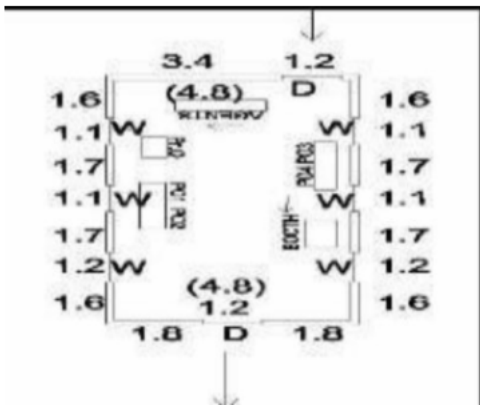

வாக்காளர் பதிவு அலுவலரின்
கையொப்பம்

Nazri Naksha

Google Map View

Polling Station Building Front View

Polling Station Front View

Cad View

Key MAP View

1 பெயர் : மகாலிங்கம் தந்தை பெயர்: கலியபெருமாள் வீட்டு எண் : 2 வயது : 58 பாலினம் : ஆண் Photo is available	NNE1336791	2 பெயர் : செந்தாமரை கணவர் பெயர்: மகாலிங்கம் வீட்டு எண் : 2 வயது : 47 பாலினம் : பெண் Photo is available	JBS1574722	3 பெயர் : கணேசன் தந்தை பெயர்: மாணிக்கம் வீட்டு எண் : 3A வயது : 81 பாலினம் : ஆண் Photo is available	NNE1336809
4 பெயர் : மயிலாம்பாள கணவர் பெயர்: கணேசன் வீட்டு எண் : 3A வயது : 76 பாலினம் : பெண் Photo is available	NNE1336817	5 பெயர் : மாலா கணவர் பெயர்: காட்டுராஜா வீட்டு எண் : 4A வயது : 61 பாலினம் : பெண் Photo is available	JBS1037126	6 பெயர் : சந்திரபிரகாசம் தந்தை பெயர்: கலியபெருமாள் வீட்டு எண் : 6 வயது : 59 பாலினம் : ஆண் Photo is available	NNE1336825
7 பெயர் : சித்திரா கணவர் பெயர்: சந்திரபிரகாசம் வீட்டு எண் : 6 வயது : 56 பாலினம் : பெண் Photo is available	NNE1336833	8 பெயர் : சுகுமார் தந்தை பெயர்: நாகப்பன் வீட்டு எண் : 6 வயது : 44 பாலினம் : ஆண் Photo is available	JBS2114288	9 பெயர் : ஜெயபிரகாஷ் தந்தை பெயர்: சேகர் வீட்டு எண் : 6 வயது : 39 பாலினம் : ஆண் Photo is available	NNE0159152
10 பெயர் : பாரதிகண்ணம்மா கணவர் பெயர்: சோழபிரபு வீட்டு எண் : 6 வயது : 34 பாலினம் : பெண் Photo is available	NNE0638940	11 பெயர் : கங்கா தந்தை பெயர்: கலியபெருமாள் வீட்டு எண் : 6/4 வயது : 31 பாலினம் : பெண் Photo is available	YVR0595835	12 பெயர் : சோழிளவரசன் காட்டுராஜா தந்தை பெயர்: காட்டுராஜா வீட்டு எண் : 6/4 வயது : 31 பாலினம் : ஆண் Photo is available	NNE0638932
13 பெயர் : ஜெயப்பிரதாப் தாயின் பெயர்: செல்வராணி வீட்டு எண் : 6-4C வயது : 37 பாலினம் : ஆண் Photo is available	NNE0159012	14 பெயர் : தமிழ்ச்செல்வன் தந்தை பெயர்: சந்திரபிரகாசம் வீட்டு எண் : 6/8 வயது : 24 பாலினம் : ஆண் Photo is available	NNE1944933	15 பெயர் : பிரியதர்ஷினி ரமேஷ்குமார் தந்தை பெயர்: ரமேஷ்குமார் வீட்டு எண் : 6/10 வயது : 24 பாலினம் : பெண் Photo is available	NNE2209625
16 பெயர் : முருகன் தந்தை பெயர்: மாரிமுத்து வீட்டு எண் : 6/11 வயது : 51 பாலினம் : ஆண் Photo is available	NNE1336858	17 பெயர் : ரீனா தந்தை பெயர்: ஜெயகுமார் வீட்டு எண் : 6/12 வயது : 24 பாலினம் : பெண் Photo is available	NNE1944388	18 பெயர் : பிரேமா கணவர் பெயர்: சதீஷ் வீட்டு எண் : 6/21 ஏ வயது : 28 பாலினம் : பெண் Photo is available	NNE2097988
19 பெயர் : பாரதி தந்தை பெயர்: பன்னீர்செல்வம் வீட்டு எண் : 6-22 வயது : 27 பாலினம் : பெண் Photo is available	NNE1944628	20 பெயர் : சந்திரா கணவர் பெயர்: தனபால் வீட்டு எண் : 6-26A வயது : 46 பாலினம் : பெண் Photo is available	NNE0158907	21 பெயர் : அன்புத்தம்பி தந்தை பெயர்: சம்பந்தம் வீட்டு எண் : 6-29A வயது : 40 பாலினம் : ஆண் Photo is available	NNE0328401
22 பெயர் : பாரதிராஜா தந்தை பெயர்: ரெங்கநாதன் வீட்டு எண் : 6-29A வயது : 36 பாலினம் : ஆண் Photo is available	NNE0328500	23 பெயர் : கார்த்திக் தந்தை பெயர்: ராஜேந்திரன் வீட்டு எண் : 6-42 வயது : 38 பாலினம் : ஆண் Photo is available	NNE0328419	24 பெயர் : ஆகாஷ் தந்தை பெயர்: ரவி வீட்டு எண் : 6/50 வயது : 26 பாலினம் : ஆண் Photo is available	NNE1119650
25 பெயர் : தேவி கணவர் பெயர்: கண்ணன் வீட்டு எண் : 6/58 வயது : 41 பாலினம் : பெண் Photo is available	NNE0413492	26 பெயர் : தமிழ்செல்வன் தந்தை பெயர்: சாத்தியப்பன் வீட்டு எண் : 6-58 ஏ வயது : 38 பாலினம் : ஆண் Photo is available	NNE0328393	27 பெயர் : நந்தகுமார் தாயின் பெயர்: ராதா வீட்டு எண் : 6/70 வயது : 25 பாலினம் : ஆண் Photo is available	NNE1944552
28 பெயர் : வித்யா கணவர் பெயர்: சேட்டு வீட்டு எண் : 6/77 வயது : 31 பாலினம் : பெண் Photo is available	NNE2094977	29 பெயர் : சந்தோஷ் குமார் தந்தை பெயர்: காமராஜ் வீட்டு எண் : 6/117 வயது : 24 பாலினம் : ஆண் Photo is available	NNE2094993	30 பெயர் : பிரியா கணவர் பெயர்: கோபாலகிருஷ்ணன் வீட்டு எண் : 6/168 ஏ வயது : 24 பாலினம் : பெண் Photo is available	NNE2334118