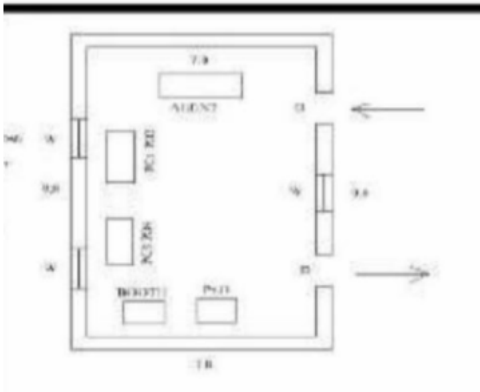

Google Map View

Polling Station Building Front View

Polling Station Front View

Cad View

Key MAP View

சட்டமன்றத் தொகுதியின் எண் மற்றும் பெயர் : 172-பாபநாசம்  
பிரிவு எண் மற்றும் பெயர் 1-கபிஸ்தலம் (வ.கி) மற்றும் (ஊ), மெயின்ரோடு வார்டு-3