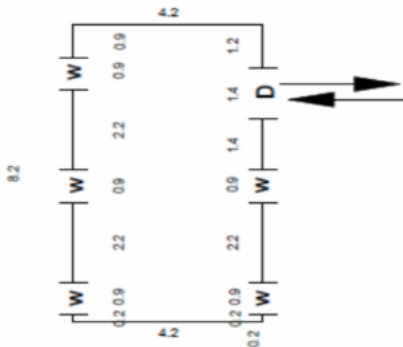

Cad View

Key MAP View