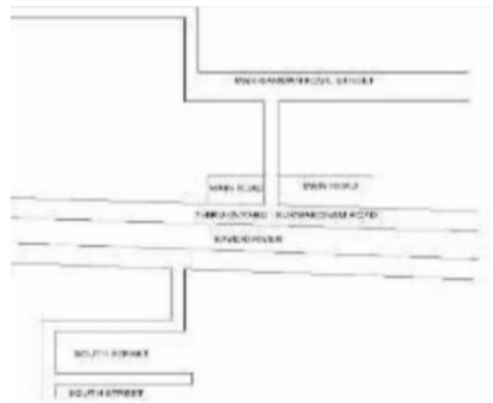

Cad View

Key MAP View