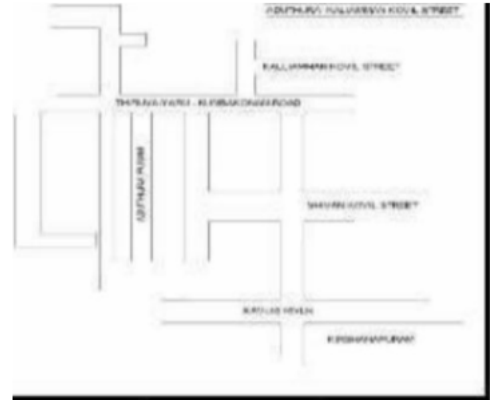

Key MAP View