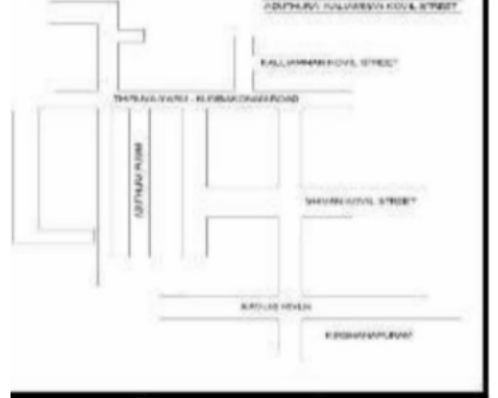

Google Map View

Polling Station Building Front View

Polling Station Front View

Cad View

Key MAP View

சட்டமன்றத் தொகுதியின் எண் மற்றும் பெயர் : 172-பாபநாசம்
பிரிவு எண் மற்றும் பெயர் 1-உள்ளிக்கடை (வ.கி) மற்றும் (உஊ), விசித்திரராஜபுரம் மெயின்ரோடு வார்டு-5